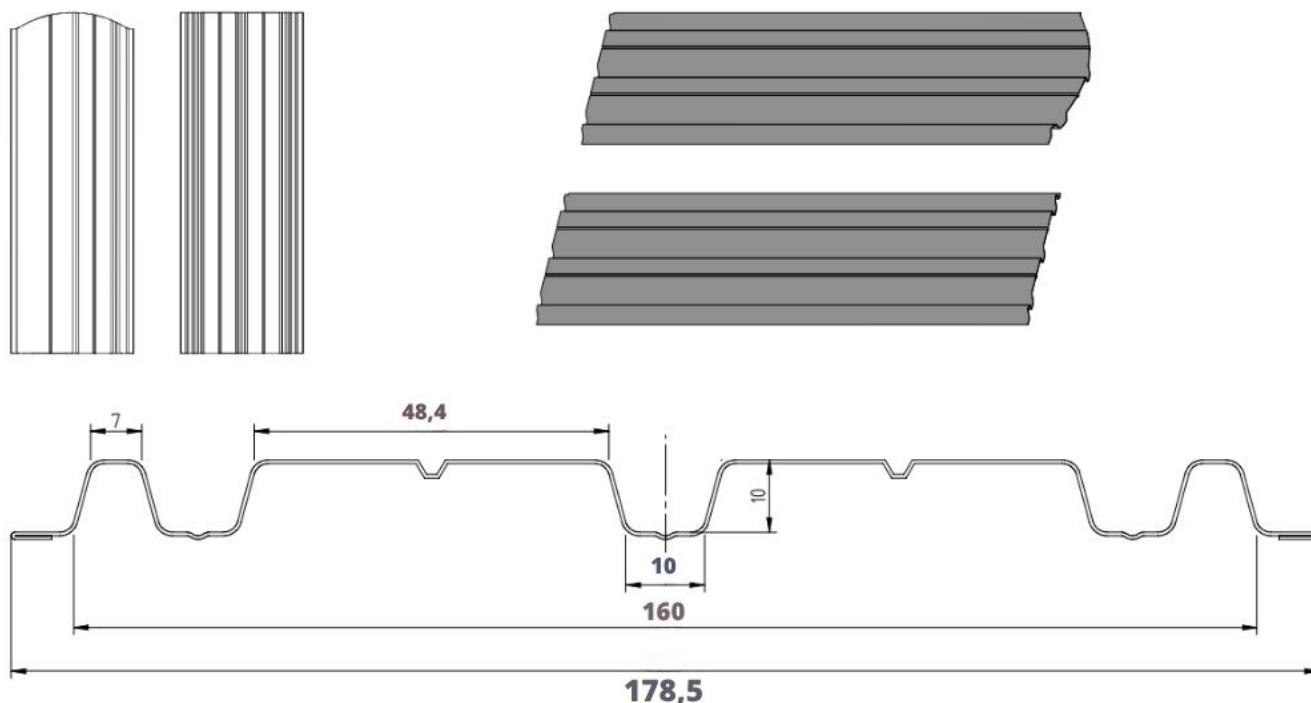

Szczegóły techniczne

Wysokość profilu:	10 mm	Długość elementu:	na żądany wymiar
Szerokość wsadu:	250 mm	Maksymalna zalecana długość elementu:	2500 mm
Szerokość użytkowa:	178,5 mm	Minimalna długość elementu:	700 mm
Szerokość całkowita:	178,5 mm		

Wymiary i przekrój poprzeczny

Sztachety ogrodzeniowe szerokie dostępne z możliwością cięcia prostego oraz po łuku.

Produkt posiada dodatkowe opcje:

Wybierz długość: 50cm , 51cm , 52cm , 53cm , 54cm , 55cm , 56cm , 57cm , 58cm , 59cm , 60cm , 61cm , 62cm , 63cm , 64cm , 65cm , 66cm , 67cm , 68cm , 69cm , 70cm , 71cm , 72cm , 73cm , 74cm , 75cm , 76cm , 77cm , 78cm , 79cm , 80cm , 81cm , 82cm , 83cm , 84cm , 85cm , 86cm , 87cm , 88cm , 89cm , 90cm , 91cm , 92cm , 93cm , 94cm , 95cm , 96cm , 97cm , 98cm , 99cm , 100cm , 101cm , 102cm , 103cm , 104cm , 105cm , 106cm , 107cm , 108cm , 109cm , 110cm , 111cm , 112cm , 113cm , 114cm , 115cm , 116cm , 117cm , 118cm , 119cm , 120cm , 121cm , 122cm , 123cm , 124cm , 125cm , 126cm , 127cm , 128cm , 129cm , 130cm , 131cm , 132cm , 133cm , 134cm , 135cm , 136cm , 137cm , 138cm , 139cm , 140cm , 141cm , 142cm , 143cm , 144cm , 145cm , 146cm , 147cm , 148cm , 149cm , 150cm , 151cm , 152cm , 153cm , 154cm , 155cm , 156cm , 157cm , 158cm , 159cm , 160cm , 161cm , 162cm , 163cm , 164cm , 165cm , 166cm , 167cm , 168cm , 169cm , 170cm , 171cm , 172cm , 173cm , 174cm , 175cm , 176cm , 177cm , 178cm , 179cm , 180cm , 181cm , 182cm , 183cm , 184cm , 185cm , 186cm , 187cm , 188cm , 189cm , 190cm , 191cm , 192cm , 193cm , 194cm , 195cm , 196cm , 197cm , 198cm , 199cm , 200cm , 201cm , 202cm , 203cm , 204cm , 205cm , 206cm , 207cm , 208cm , 209cm , 210cm , 211cm , 212cm , 213cm , 214cm , 215cm , 216cm , 217cm , 218cm , 219cm , 220cm , 221cm , 222cm , 223cm , 224cm , 225cm , 226cm , 227cm , 228cm , 229cm , 230cm , 231cm , 232cm , 233cm , 234cm , 235cm , 236cm , 237cm , 238cm , 239cm , 240cm