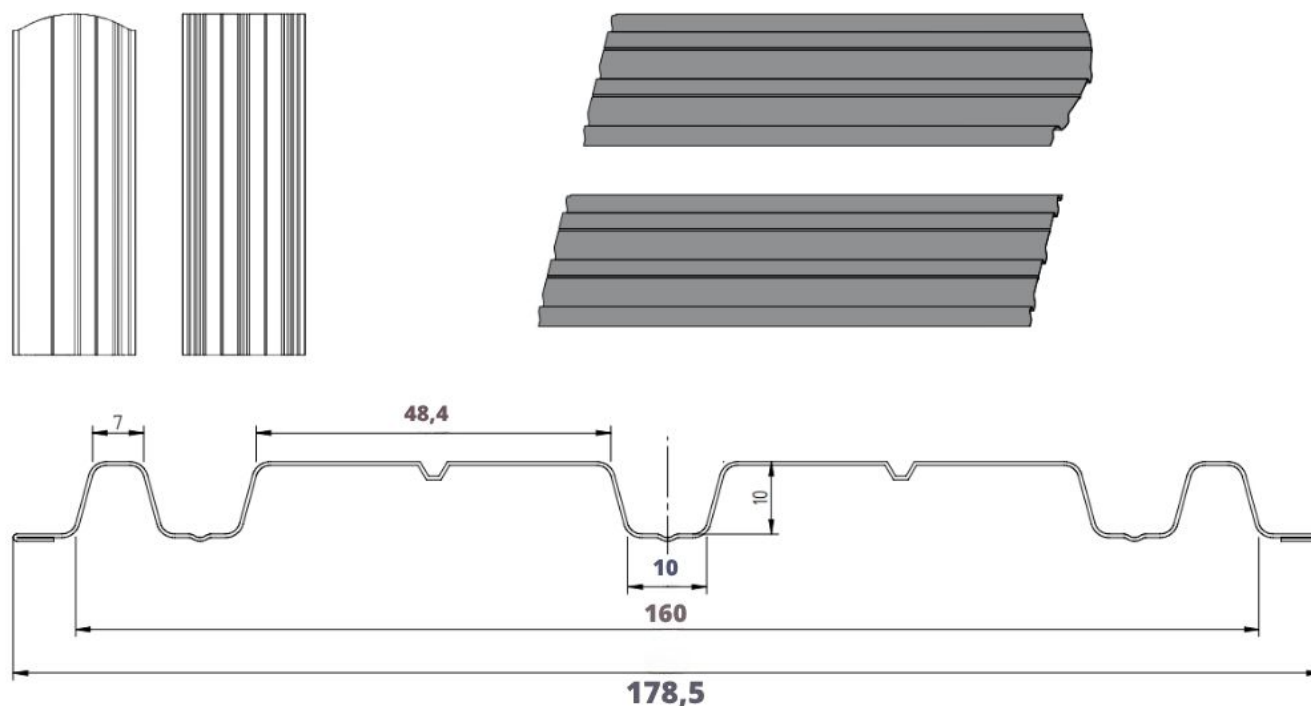

Szczegóły techniczne

Wysokość profilu:	10 mm	Długość elementu:	na żądany wymiar
Szerokość wsadu:	250 mm	Maksymalna zalecana długość elementu:	2500 mm
Szerokość użytkowa:	178,5 mm	Minimalna długość elementu:	700 mm
Szerokość całkowita:	178,5 mm		

Wymiary i przekrój poprzeczny

Sztachety ogrodzeniowe szerokie dostępne z możliwością cięcia prostego oraz po łuku.

Produkt posiada dodatkowe opcje:

Wybierz długość: 50cm , 51cm , 52cm , 53cm , 54cm , 55cm , 56cm , 57cm , 58cm , 59cm , 60cm , 61cm , 62cm , 63cm , 64cm , 65cm , 66cm , 67cm , 68cm , 69cm , 70cm , 71cm , 72cm , 73cm , 74cm , 75cm , 76cm , 77cm , 78cm , 79cm , 80cm , 81cm , 82cm , 83cm , 84cm , 85cm , 86cm , 87cm , 88cm , 89cm , 90cm , 91cm , 92cm , 93cm , 94cm , 95cm , 96cm , 97cm , 98cm , 99cm , 100cm , 101cm , 102cm , 103cm , 104cm , 105cm , 106cm , 107cm , 108cm , 109cm , 110cm , 111cm , 112cm , 113cm , 114cm , 115cm , 116cm , 117cm , 118cm , 119cm , 120cm , 121cm , 122cm , 123cm , 124cm , 125cm , 126cm , 127cm , 128cm , 129cm , 130cm , 131cm , 132cm , 133cm , 134cm , 135cm , 136cm , 137cm , 138cm , 139cm , 140cm , 141cm , 142cm , 143cm , 144cm , 145cm , 146cm , 147cm , 148cm , 149cm , 150cm , 151cm , 152cm , 153cm , 154cm , 155cm , 156cm , 157cm , 158cm , 159cm , 160cm , 161cm , 162cm , 163cm , 164cm , 165cm , 166cm , 167cm , 168cm , 169cm , 170cm , 171cm , 172cm , 173cm , 174cm , 175cm , 176cm , 177cm , 178cm , 179cm , 180cm , 181cm , 182cm , 183cm , 184cm , 185cm , 186cm , 187cm , 188cm , 189cm , 190cm , 191cm , 192cm , 193cm , 194cm , 195cm , 196cm , 197cm , 198cm , 199cm , 200cm , 201cm , 202cm , 203cm , 204cm , 205cm , 206cm , 207cm , 208cm , 209cm , 210cm , 211cm , 212cm , 213cm , 214cm , 215cm , 216cm , 217cm , 218cm , 219cm , 220cm , 221cm , 222cm , 223cm , 224cm , 225cm , 226cm , 227cm , 228cm , 229cm , 230cm , 231cm , 232cm , 233cm , 234cm , 235cm , 236cm , 237cm , 238cm , 239cm , 240cm