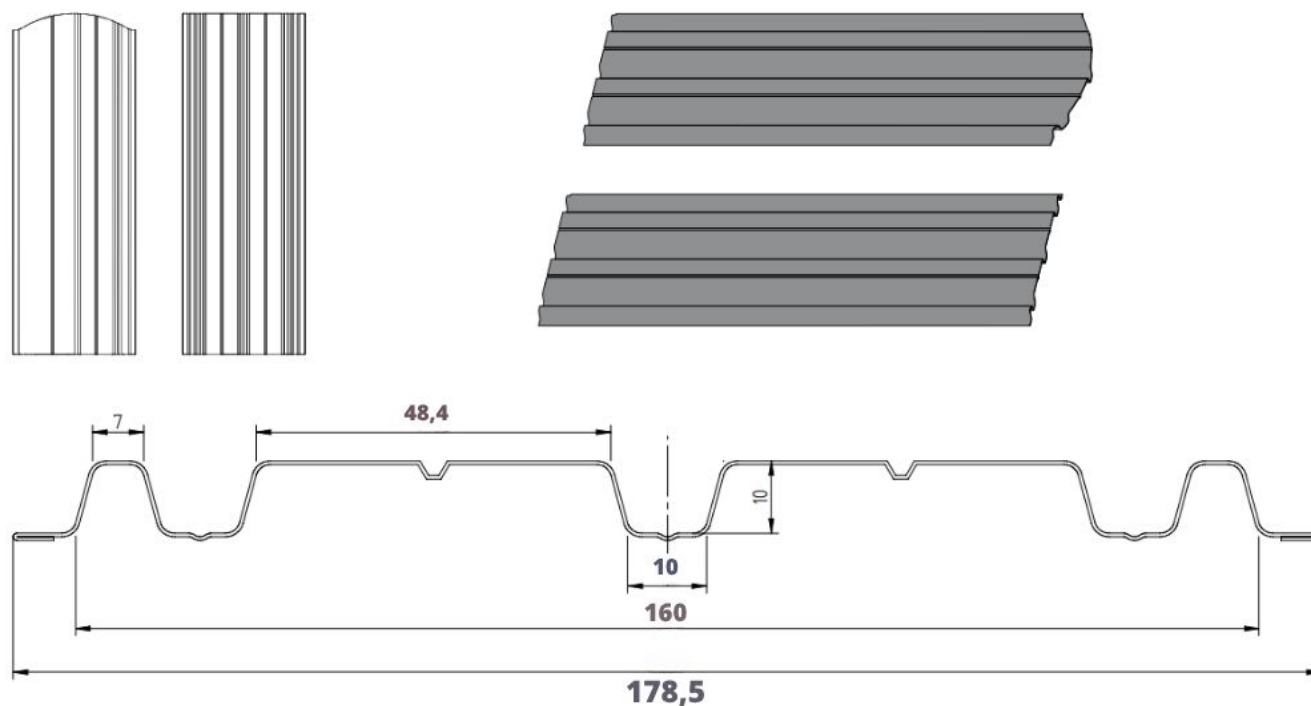

Szczegóły techniczne

Wysokość profilu:	10 mm	Długość elementu:	na żądany wymiar
Szerokość wsadu:	250 mm	Maksymalna zalecana długość elementu:	2500 mm
Szerokość użytkowa:	178,5 mm	Minimalna długość elementu:	700 mm
Szerokość całkowita:	178,5 mm		

Wymiary i przekrój poprzeczny

Sztachety ogrodzeniowe szerokie dostępne z możliwością cięcia prostego oraz po łuku.

Produkt posiada dodatkowe opcje:

Wybierz długość: 50cm , 51cm , 52cm , 53cm , 54cm , 55cm , 56cm , 57cm , 58cm , 59cm , 60cm , 61cm , 62cm , 63cm , 64cm , 65cm , 66cm , 67cm , 68cm , 69cm , 70cm , 71cm , 72cm , 73cm , 74cm , 75cm , 76cm , 77cm , 78cm , 79cm , 80cm , 81cm , 82cm , 83cm , 84cm , 85cm , 86cm , 87cm , 88cm , 89cm , 90cm , 91cm , 92cm , 93cm , 94cm , 95cm , 96cm , 97cm , 98cm , 99cm , 100cm , 101cm , 102cm , 103cm , 104cm , 105cm , 106cm , 107cm , 108cm , 109cm , 110cm , 111cm , 112cm , 113cm , 114cm , 115cm , 116cm , 117cm , 118cm , 119cm , 120cm , 121cm , 122cm , 123cm , 124cm , 125cm , 126cm , 127cm , 128cm , 129cm , 130cm , 131cm , 132cm , 133cm , 134cm , 135cm , 136cm , 137cm , 138cm , 139cm , 140cm , 141cm , 142cm , 143cm , 144cm , 145cm , 146cm , 147cm , 148cm , 149cm , 150cm , 151cm , 152cm , 153cm , 154cm , 155cm , 156cm , 157cm , 158cm , 159cm , 160cm , 161cm , 162cm , 163cm , 164cm , 165cm , 166cm , 167cm , 168cm , 169cm , 170cm , 171cm , 172cm , 173cm , 174cm , 175cm , 176cm , 177cm , 178cm , 179cm , 180cm , 181cm , 182cm , 183cm , 184cm , 185cm , 186cm , 187cm , 188cm , 189cm , 190cm , 191cm , 192cm , 193cm , 194cm , 195cm , 196cm , 197cm , 198cm , 199cm , 200cm , 201cm , 202cm , 203cm , 204cm , 205cm , 206cm , 207cm , 208cm , 209cm , 210cm , 211cm , 212cm , 213cm , 214cm , 215cm , 216cm , 217cm , 218cm , 219cm , 220cm , 221cm , 222cm , 223cm , 224cm , 225cm , 226cm , 227cm , 228cm , 229cm , 230cm , 231cm , 232cm , 233cm , 234cm , 235cm , 236cm , 237cm , 238cm , 239cm , 240cm