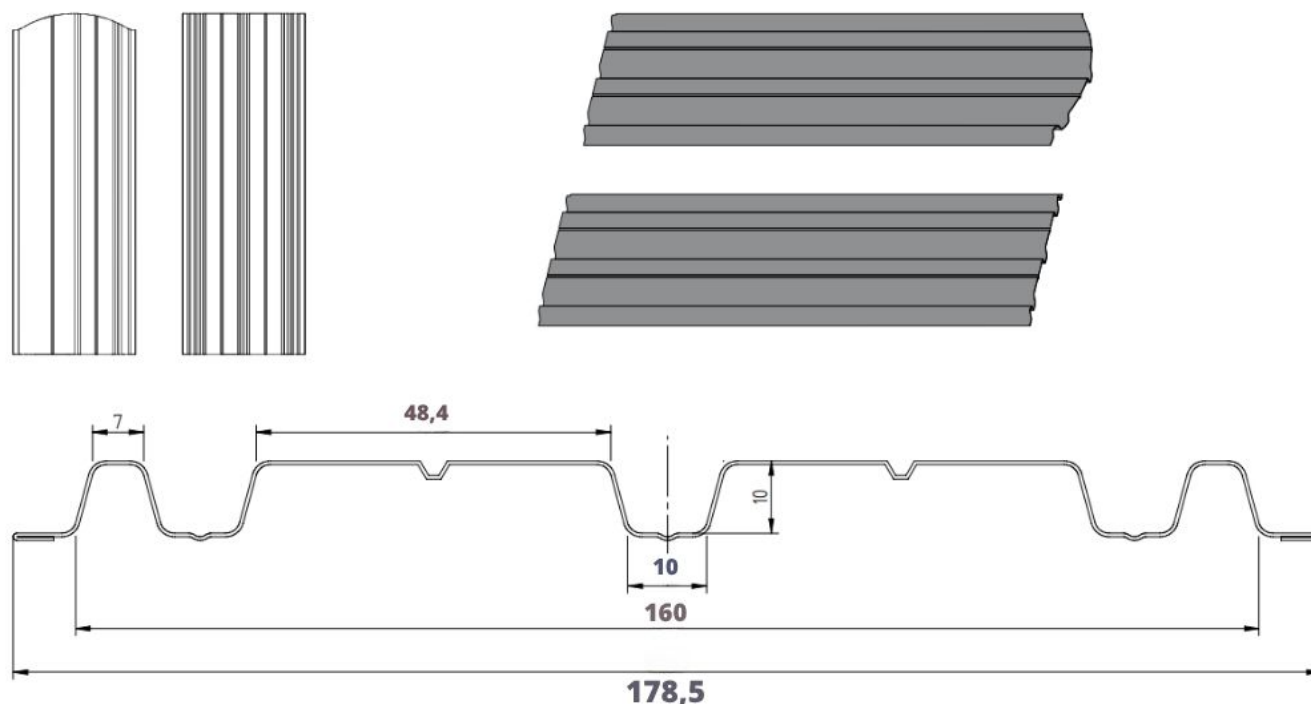

Szczegóły techniczne

Wysokość profilu:	10 mm	Długość elementu:	na żądany wymiar
Szerokość wsadu:	250 mm	Maksymalna zalecana długość elementu:	2500 mm
Szerokość użytkowa:	178,5 mm	Minimalna długość elementu:	700 mm
Szerokość całkowita:	178,5 mm		

Wymiary i przekrój poprzeczny

Sztachety ogrodzeniowe szerokie dostępne z możliwością cięcia prostego oraz po łuku.

Produkt posiada dodatkowe opcje:

Wybierz długość: 50cm , 51cm , 52cm , 53cm , 54cm , 55cm , 56cm , 57cm , 58cm , 59cm , 60cm , 61cm , 62cm , 63cm , 64cm , 65cm , 66cm , 67cm , 68cm , 69cm , 70cm , 71cm , 72cm , 73cm , 74cm , 75cm , 76cm , 77cm , 78cm , 79cm , 80cm , 81cm , 82cm , 83cm , 84cm , 85cm , 86cm , 87cm , 88cm , 89cm , 90cm , 91cm , 92cm , 93cm , 94cm , 95cm , 96cm , 97cm , 98cm , 99cm , 100cm , 101cm , 102cm , 103cm , 104cm , 105cm , 106cm , 107cm , 108cm , 109cm , 110cm , 111cm , 112cm , 113cm , 114cm , 115cm , 116cm , 117cm , 118cm , 119cm , 120cm , 121cm , 122cm , 123cm , 124cm , 125cm , 126cm , 127cm , 128cm , 129cm , 130cm , 131cm , 132cm , 133cm , 134cm , 135cm , 136cm , 137cm , 138cm , 139cm , 140cm , 141cm , 142cm , 143cm , 144cm , 145cm , 146cm , 147cm , 148cm , 149cm , 150cm , 151cm , 152cm , 153cm , 154cm , 155cm , 156cm , 157cm , 158cm , 159cm , 160cm , 161cm , 162cm , 163cm , 164cm , 165cm , 166cm , 167cm , 168cm , 169cm , 170cm , 171cm , 172cm , 173cm , 174cm , 175cm , 176cm , 177cm , 178cm , 179cm , 180cm , 181cm , 182cm , 183cm , 184cm , 185cm , 186cm , 187cm , 188cm , 189cm , 190cm , 191cm , 192cm , 193cm , 194cm , 195cm , 196cm , 197cm , 198cm , 199cm , 200cm , 201cm , 202cm , 203cm , 204cm , 205cm , 206cm , 207cm , 208cm , 209cm , 210cm , 211cm , 212cm , 213cm , 214cm , 215cm , 216cm , 217cm , 218cm , 219cm , 220cm , 221cm , 222cm , 223cm , 224cm , 225cm , 226cm , 227cm , 228cm , 229cm , 230cm , 231cm , 232cm , 233cm , 234cm , 235cm , 236cm , 237cm , 238cm , 239cm , 240cm