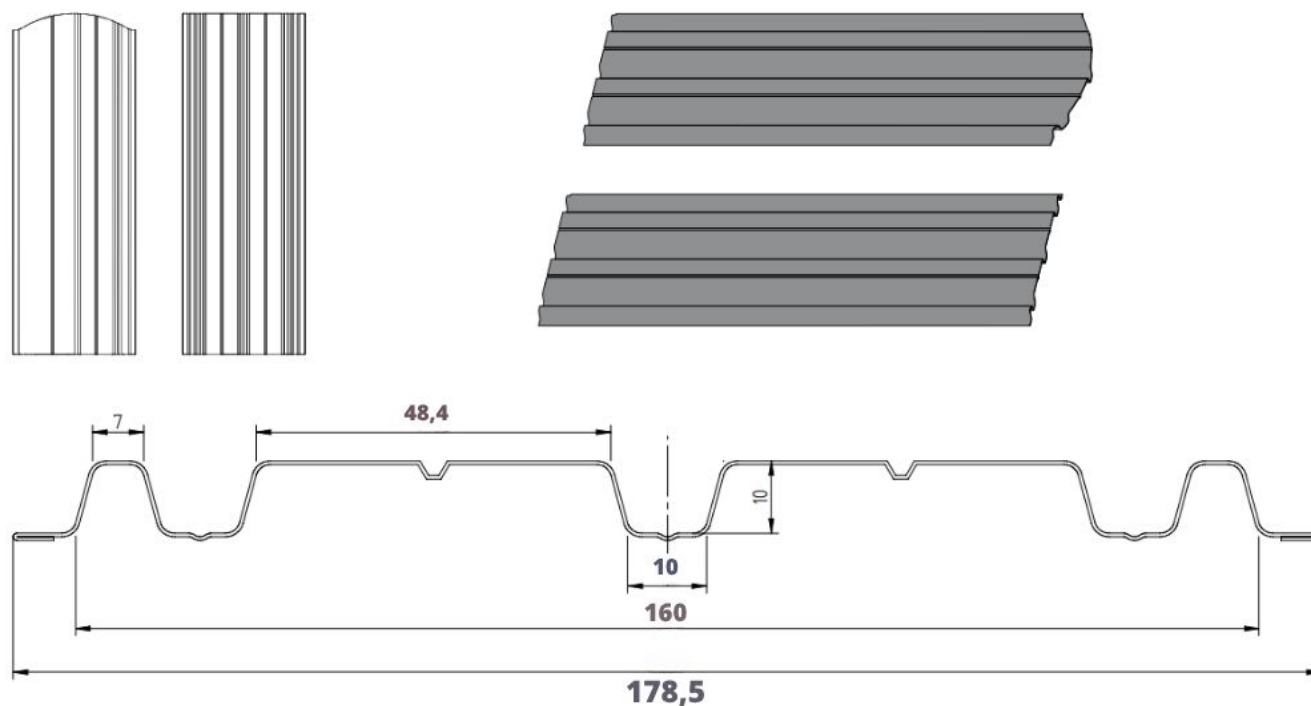

### Szczegóły techniczne

Wysokość profilu:	10 mm	Długość elementu:	na żądany wymiar
Szerokość wsadu:	250 mm	Maksymalna zalecana długość elementu:	2500 mm
Szerokość użytkowa:	178,5 mm	Minimalna długość elementu:	700 mm
Szerokość całkowita:	178,5 mm		

### Wymiary i przekrój poprzeczny

Sztachety ogrodzeniowe szerokie dostępne z możliwością cięcia prostego oraz po łuku.

---