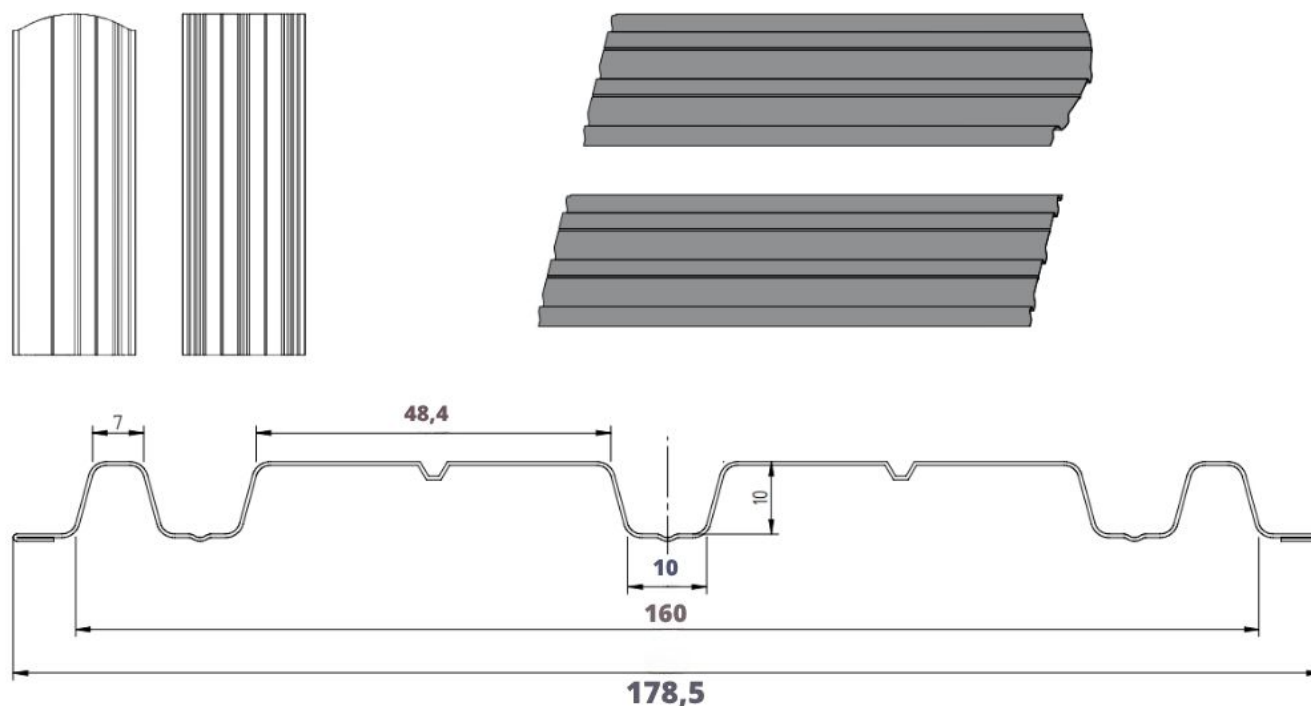

### Zamów teraz sztachety ogrodzeniowe szerokie GARD!

Postaw na rozwiązanie, które łączy trwałość, elegancję i wygodę.

**Zadbaj o estetykę i bezpieczeństwo swojej posesji z systemami ogrodzeń GARD!**

[Skontaktuj się z doradcą technicznym](#) lub [odwiedź stronę producenta](#), by dowiedzieć się więcej.

### Szczegóły techniczne

Wysokość profilu:	10 mm	Długość elementu:	na żądany wymiar
Szerokość wsadu:	250 mm	Maksymalna zalecana długość elementu:	2500 mm
Szerokość użytkowa:	178,5 mm	Minimalna długość elementu:	700 mm
Szerokość całkowita:	178,5 mm		

### Wymiary i przekrój poprzeczny

Sztachety ogrodzeniowe szerokie dostępne z możliwością cięcia prostego oraz po łuku.

---