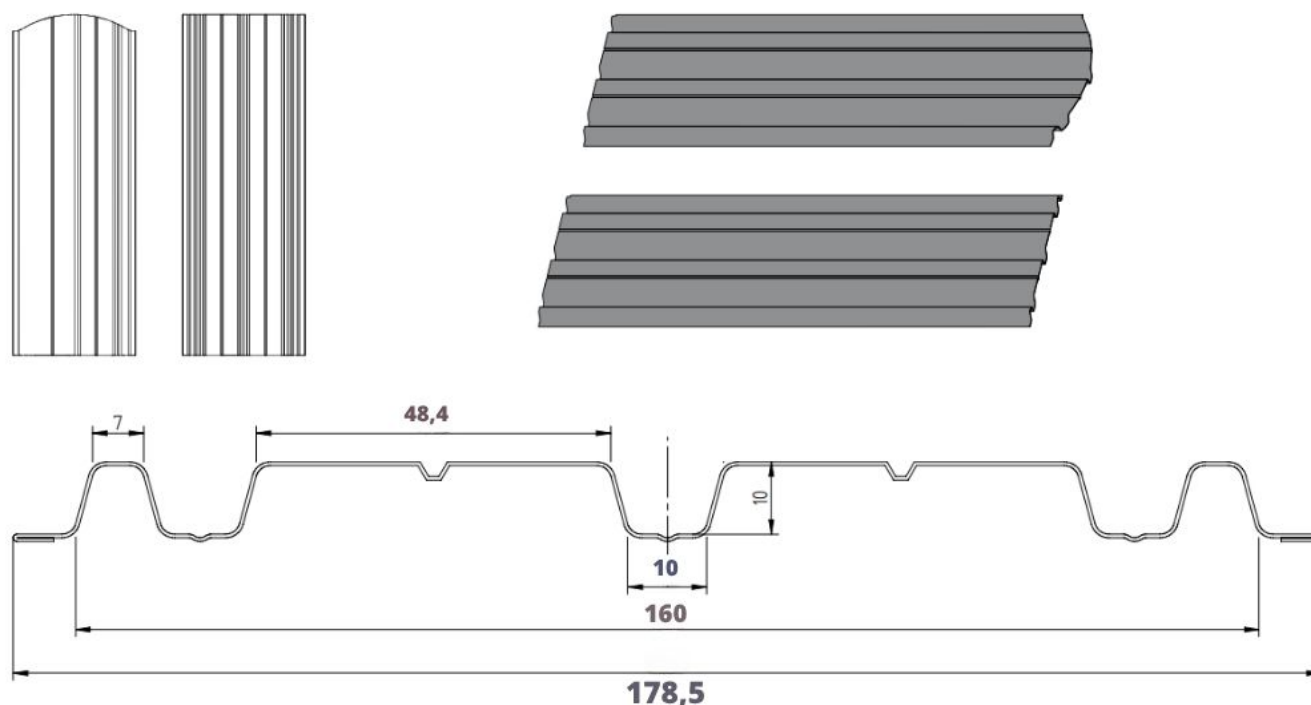

### Szczegóły techniczne

Wysokość profilu:	10 mm	Długość elementu:	na żądany wymiar
Szerokość wsadu:	250 mm	Maksymalna zalecana długość elementu:	2500 mm
Szerokość użytkowa:	178,5 mm	Minimalna długość elementu:	700 mm
Szerokość całkowita:	178,5 mm		

### Wymiary i przekrój poprzeczny

Sztachety ogrodzeniowe szerokie dostępne z możliwością cięcia prostego oraz po łuku.

Produkt posiada dodatkowe opcje:

---

**Wybierz długość:** 50cm , 51cm , 52cm , 53cm , 54cm , 55cm , 56cm , 57cm , 58cm , 59cm , 60cm , 61cm , 62cm , 63cm , 64cm , 65cm , 66cm , 67cm , 68cm , 69cm , 70cm , 71cm , 72cm , 73cm , 74cm , 75cm , 76cm , 77cm , 78cm , 79cm , 80cm , 81cm , 82cm , 83cm , 84cm , 85cm , 86cm , 87cm , 88cm , 89cm , 90cm , 91cm , 92cm , 93cm , 94cm , 95cm , 96cm , 97cm , 98cm , 99cm , 100cm , 101cm , 102cm , 103cm , 104cm , 105cm , 106cm , 107cm , 108cm , 109cm , 110cm , 111cm , 112cm , 113cm , 114cm , 115cm , 116cm , 117cm , 118cm , 119cm , 120cm , 121cm , 122cm , 123cm , 124cm , 125cm , 126cm , 127cm , 128cm , 129cm , 130cm , 131cm , 132cm , 133cm , 134cm , 135cm , 136cm , 137cm , 138cm , 139cm , 140cm , 141cm , 142cm , 143cm , 144cm , 145cm , 146cm , 147cm , 148cm , 149cm , 150cm , 151cm , 152cm , 153cm , 154cm , 155cm , 156cm , 157cm , 158cm , 159cm , 160cm , 161cm , 162cm , 163cm , 164cm , 165cm , 166cm , 167cm , 168cm , 169cm , 170cm , 171cm , 172cm , 173cm , 174cm , 175cm , 176cm , 177cm , 178cm , 179cm , 180cm , 181cm , 182cm , 183cm , 184cm , 185cm , 186cm , 187cm , 188cm , 189cm , 190cm , 191cm , 192cm , 193cm , 194cm , 195cm , 196cm , 197cm , 198cm , 199cm , 200cm , 201cm , 202cm , 203cm , 204cm , 205cm , 206cm , 207cm , 208cm , 209cm , 210cm , 211cm , 212cm , 213cm , 214cm , 215cm , 216cm , 217cm , 218cm , 219cm , 220cm , 221cm , 222cm , 223cm , 224cm , 225cm , 226cm , 227cm , 228cm , 229cm , 230cm , 231cm , 232cm , 233cm , 234cm , 235cm , 236cm , 237cm , 238cm , 239cm , 240cm