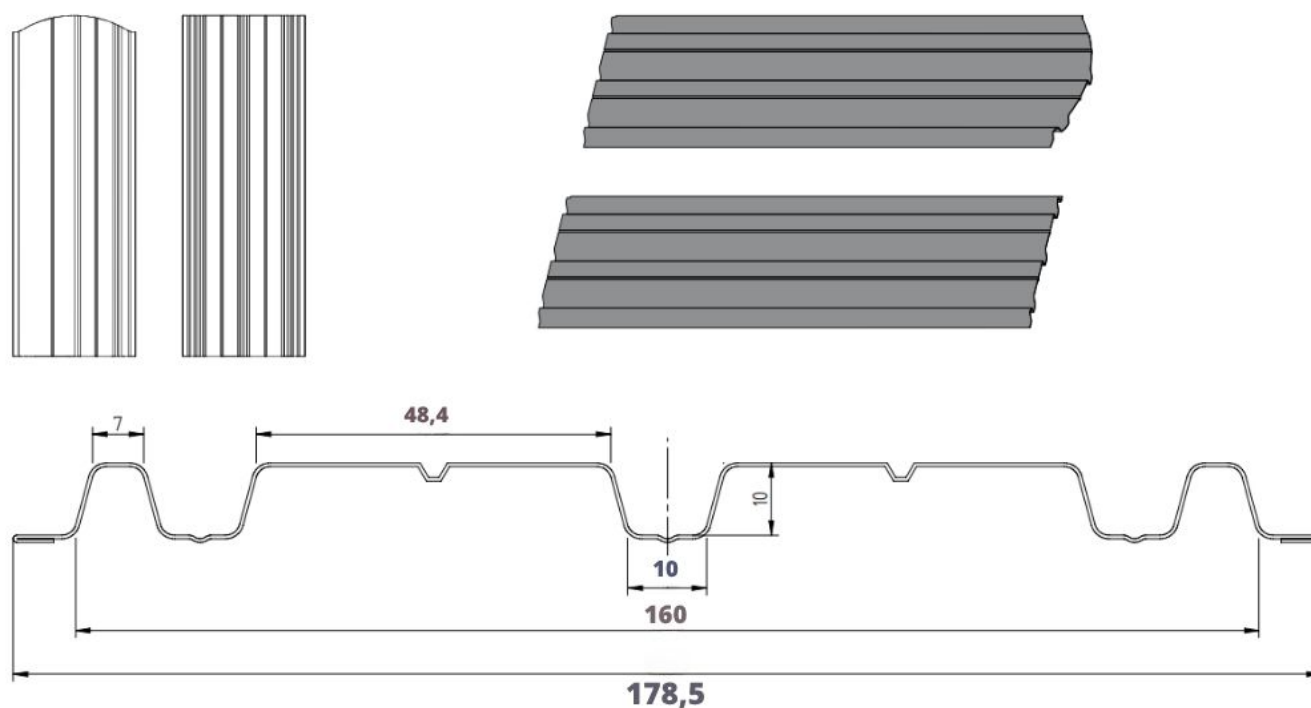

Szczegóły techniczne

Wysokość profilu:	10 mm	Długość elementu:	na żądany wymiar
Szerokość wsadu:	250 mm	Maksymalna zalecana długość elementu:	2500 mm
Szerokość użytkowa:	178,5 mm	Minimalna długość elementu:	700 mm
Szerokość całkowita:	178,5 mm		

Wymiary i przekrój poprzeczny

Sztachety ogrodzeniowe szerokie dostępne z możliwością cięcia prostego oraz po łuku.

Produkt posiada dodatkowe opcje:

Wybierz długość: 50cm , 51cm , 52cm , 53cm , 54cm , 55cm , 56cm , 57cm , 58cm , 59cm , 60cm , 61cm , 62cm , 63cm , 64cm , 65cm , 66cm , 67cm , 68cm , 69cm , 70cm , 71cm , 72cm , 73cm , 74cm , 75cm , 76cm , 77cm , 78cm , 79cm , 80cm , 81cm , 82cm , 83cm , 84cm , 85cm , 86cm , 87cm , 88cm , 89cm , 90cm , 91cm , 92cm , 93cm , 94cm , 95cm , 96cm , 97cm , 98cm , 99cm , 100cm , 101cm , 102cm , 103cm , 104cm , 105cm , 106cm , 107cm , 108cm , 109cm , 110cm , 111cm , 112cm , 113cm , 114cm , 115cm , 116cm , 117cm , 118cm , 119cm , 120cm , 121cm , 122cm , 123cm , 124cm , 125cm , 126cm , 127cm , 128cm , 129cm , 130cm , 131cm , 132cm , 133cm , 134cm , 135cm , 136cm , 137cm , 138cm , 139cm , 140cm , 141cm , 142cm , 143cm , 144cm , 145cm , 146cm , 147cm , 148cm , 149cm , 150cm , 151cm , 152cm , 153cm , 154cm , 155cm , 156cm , 157cm , 158cm , 159cm , 160cm , 161cm , 162cm , 163cm , 164cm , 165cm , 166cm , 167cm , 168cm , 169cm , 170cm , 171cm , 172cm , 173cm , 174cm , 175cm , 176cm , 177cm , 178cm , 179cm , 180cm , 181cm , 182cm , 183cm , 184cm , 185cm , 186cm , 187cm , 188cm , 189cm , 190cm , 191cm , 192cm , 193cm , 194cm , 195cm , 196cm , 197cm , 198cm , 199cm , 200cm , 201cm , 202cm , 203cm , 204cm , 205cm , 206cm , 207cm , 208cm , 209cm , 210cm , 211cm , 212cm , 213cm , 214cm , 215cm , 216cm , 217cm , 218cm , 219cm , 220cm , 221cm , 222cm , 223cm , 224cm , 225cm , 226cm , 227cm , 228cm , 229cm , 230cm , 231cm , 232cm , 233cm , 234cm , 235cm , 236cm , 237cm , 238cm , 239cm , 240cm