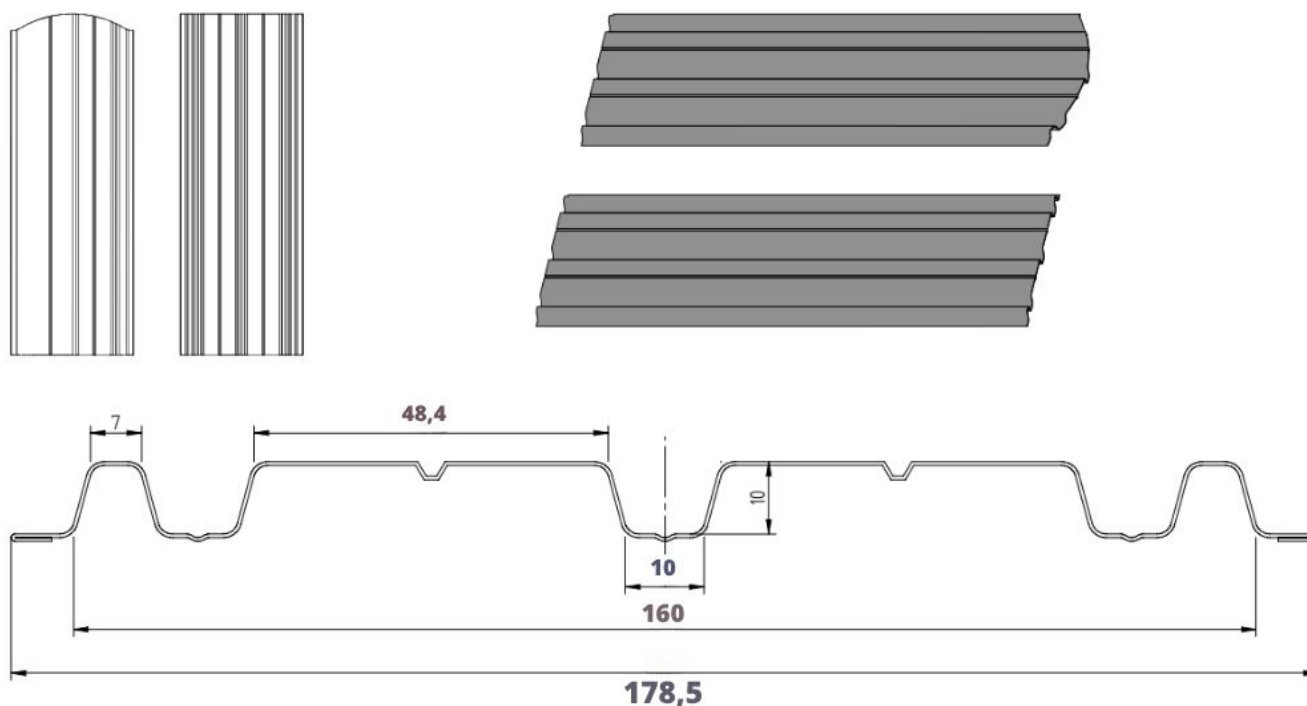

### Zamów teraz sztachety ogrodzeniowe szerokie GARD!

Postaw na rozwiązanie, które łączy trwałość, elegancję i wygodę.

**Zadbaj o estetykę i bezpieczeństwo swojej posesji z systemami ogrodzeń GARD!**

[Skontaktuj się z doradcą technicznym](#) lub [odwiedź stronę producenta](#), by dowiedzieć się więcej.

### Szczegóły techniczne

Wysokość profilu:	10 mm	Długość elementu:	na żądany wymiar
Szerokość wsadu:	250 mm	Maksymalna zalecana długość elementu:	2500 mm
Szerokość użytkowa:	178,5 mm	Minimalna długość elementu:	700 mm
Szerokość całkowita:	178,5 mm		

### Wymiary i przekrój poprzeczny

Sztachety ogrodzeniowe szerokie dostępne z możliwością cięcia prostego oraz po łuku.

---