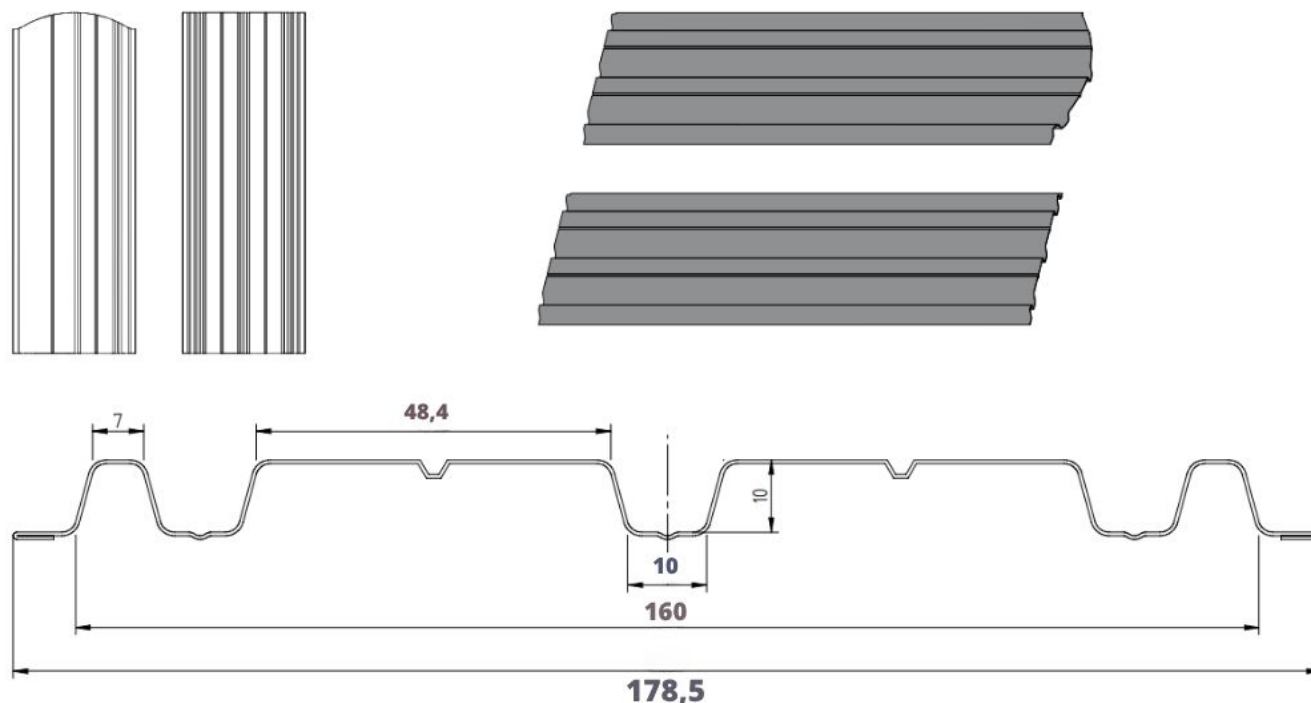

### Szczegóły techniczne

Wysokość profilu:	10 mm	Długość elementu:	na żądany wymiar
Szerokość wsadu:	250 mm	Maksymalna zalecana długość elementu:	2500 mm
Szerokość użytkowa:	178,5 mm	Minimalna długość elementu:	700 mm
Szerokość całkowita:	178,5 mm		

### Wymiary i przekrój poprzeczny

Sztachety ogrodzeniowe szerokie dostępne z możliwością cięcia prostego oraz po łuku.

Produkt posiada dodatkowe opcje:

---

**Wybierz długość:** 50cm , 51cm , 52cm , 53cm , 54cm , 55cm , 56cm , 57cm , 58cm , 59cm , 60cm , 61cm , 62cm , 63cm , 64cm , 65cm , 66cm , 67cm , 68cm , 69cm , 70cm , 71cm , 72cm , 73cm , 74cm , 75cm , 76cm , 77cm , 78cm , 79cm , 80cm , 81cm , 82cm , 83cm , 84cm , 85cm , 86cm , 87cm , 88cm , 89cm , 90cm , 91cm , 92cm , 93cm , 94cm , 95cm , 96cm , 97cm , 98cm , 99cm , 100cm , 101cm , 102cm , 103cm , 104cm , 105cm , 106cm , 107cm , 108cm , 109cm , 110cm , 111cm , 112cm , 113cm , 114cm , 115cm , 116cm , 117cm , 118cm , 119cm , 120cm , 121cm , 122cm , 123cm , 124cm , 125cm , 126cm , 127cm , 128cm , 129cm , 130cm , 131cm , 132cm , 133cm , 134cm , 135cm , 136cm , 137cm , 138cm , 139cm , 140cm , 141cm , 142cm , 143cm , 144cm , 145cm , 146cm , 147cm , 148cm , 149cm , 150cm , 151cm , 152cm , 153cm , 154cm , 155cm , 156cm , 157cm , 158cm , 159cm , 160cm , 161cm , 162cm , 163cm , 164cm , 165cm , 166cm , 167cm , 168cm , 169cm , 170cm , 171cm , 172cm , 173cm , 174cm , 175cm , 176cm , 177cm , 178cm , 179cm , 180cm , 181cm , 182cm , 183cm , 184cm , 185cm , 186cm , 187cm , 188cm , 189cm , 190cm , 191cm , 192cm , 193cm , 194cm , 195cm , 196cm , 197cm , 198cm , 199cm , 200cm , 201cm , 202cm , 203cm , 204cm , 205cm , 206cm , 207cm , 208cm , 209cm , 210cm , 211cm , 212cm , 213cm , 214cm , 215cm , 216cm , 217cm , 218cm , 219cm , 220cm , 221cm , 222cm , 223cm , 224cm , 225cm , 226cm , 227cm , 228cm , 229cm , 230cm , 231cm , 232cm , 233cm , 234cm , 235cm , 236cm , 237cm , 238cm , 239cm , 240cm