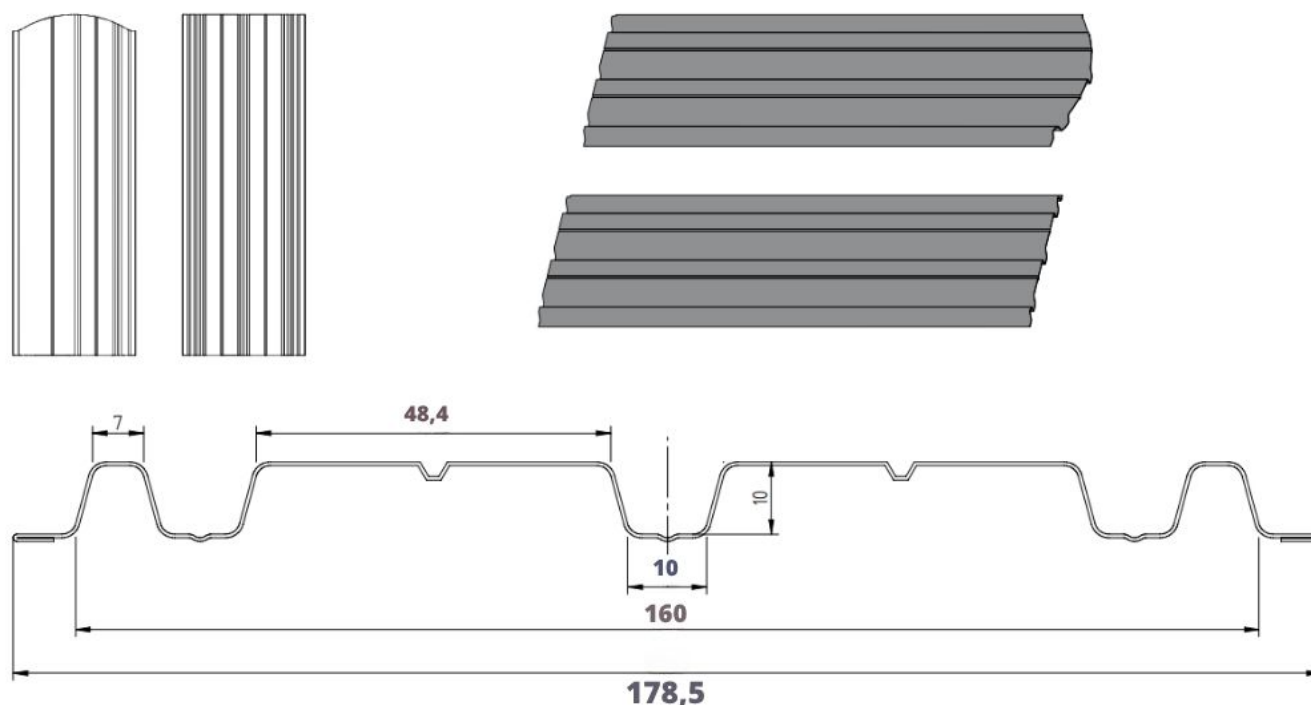

- **Oszczędność czasu:** Samodzielny montaż i brak konieczności konserwacji to idealne rozwiązanie dla osób ceniących wygodę.

Kompleksowe rozwiązanie: Dzięki produktom GARD zyskujesz system ogrodzeń, który łączy estetykę, bezpieczeństwo i łatwość montażu. Dedykowany transport w specjalnych stojakach zapewnia bezpieczeństwo Twojego zamówienia podczas dostawy.

Zamów teraz sztachety ogrodzeniowe szerokie GARD!

Postaw na rozwiązanie, które łączy trwałość, elegancję i wygodę.

Zadbaj o estetykę i bezpieczeństwo swojej posesji z systemami ogrodzeń GARD!

[Skontaktuj się z doradcą technicznym](#) lub [odwiedź stronę producenta](#), by dowiedzieć się więcej.

Szczegóły techniczne

Wysokość profilu:	10 mm	Długość elementu:	na żądany wymiar
Szerokość wsadu:	250 mm	Maksymalna zalecana długość elementu:	2500 mm
Szerokość użytkowa:	178,5 mm	Minimalna długość elementu:	700 mm
Szerokość całkowita:	178,5 mm		

Wymiary i przekrój poprzeczny

Sztachety ogrodzeniowe szerokie dostępne z możliwością cięcia prostego oraz po łuku.

Produkt posiada dodatkowe opcje: