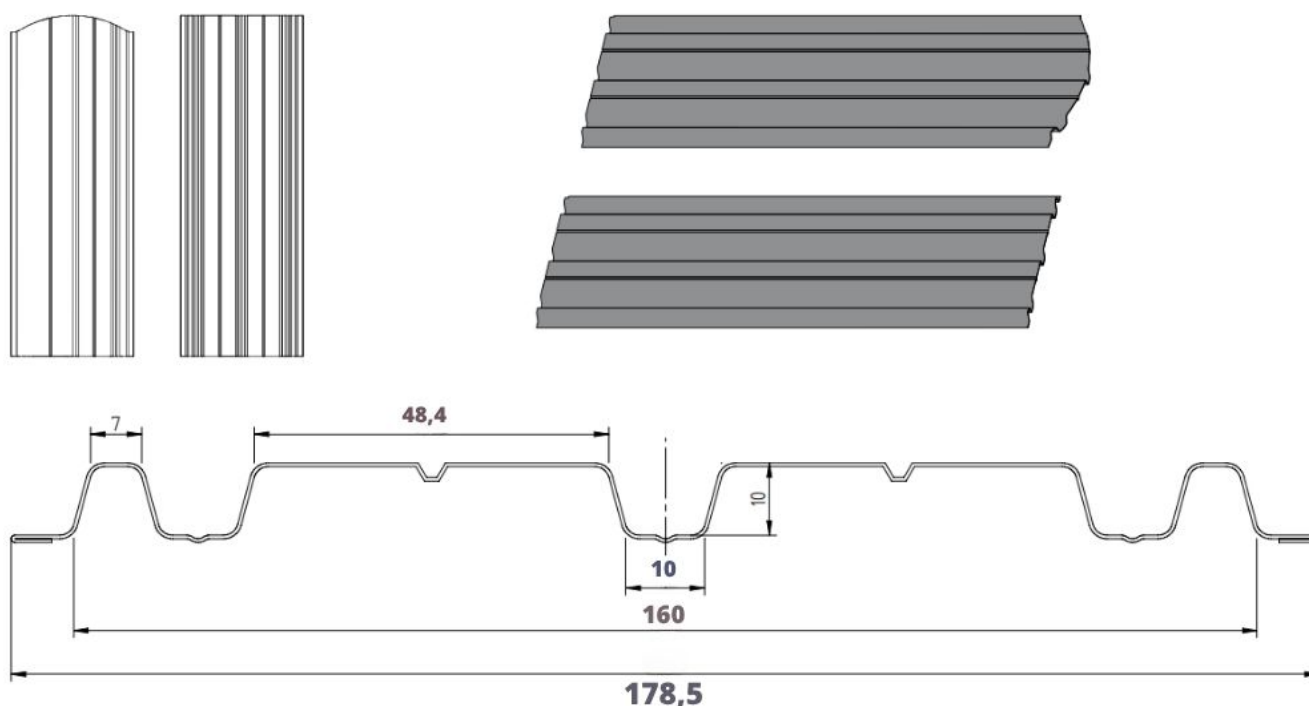

Szczegóły techniczne

Wysokość profilu:	10 mm	Długość elementu:	na żądany wymiar
Szerokość wsadu:	250 mm	Maksymalna zalecana długość elementu:	2500 mm
Szerokość użytkowa:	178,5 mm	Minimalna długość elementu:	700 mm
Szerokość całkowita:	178,5 mm		

Wymiary i przekrój poprzeczny

Sztachety ogrodzeniowe szerokie dostępne z możliwością cięcia prostego oraz po łuku.

Produkt posiada dodatkowe opcje:

Wybierz długość: 50cm , 51cm , 52cm , 53cm , 54cm , 55cm , 56cm , 57cm , 58cm , 59cm , 60cm , 61cm , 62cm , 63cm , 64cm , 65cm , 66cm , 67cm , 68cm , 69cm , 70cm , 71cm , 72cm , 73cm , 74cm , 75cm , 76cm , 77cm , 78cm , 79cm , 80cm , 81cm , 82cm , 83cm , 84cm , 85cm , 86cm , 87cm , 88cm , 89cm , 90cm , 91cm , 92cm , 93cm , 94cm , 95cm , 96cm , 97cm , 98cm , 99cm , 100cm , 101cm , 102cm , 103cm , 104cm , 105cm , 106cm , 107cm , 108cm , 109cm , 110cm , 111cm , 112cm , 113cm , 114cm , 115cm , 116cm , 117cm , 118cm , 119cm , 120cm , 121cm , 122cm , 123cm , 124cm , 125cm , 126cm , 127cm , 128cm , 129cm , 130cm , 131cm , 132cm , 133cm , 134cm , 135cm , 136cm , 137cm , 138cm , 139cm , 140cm ,