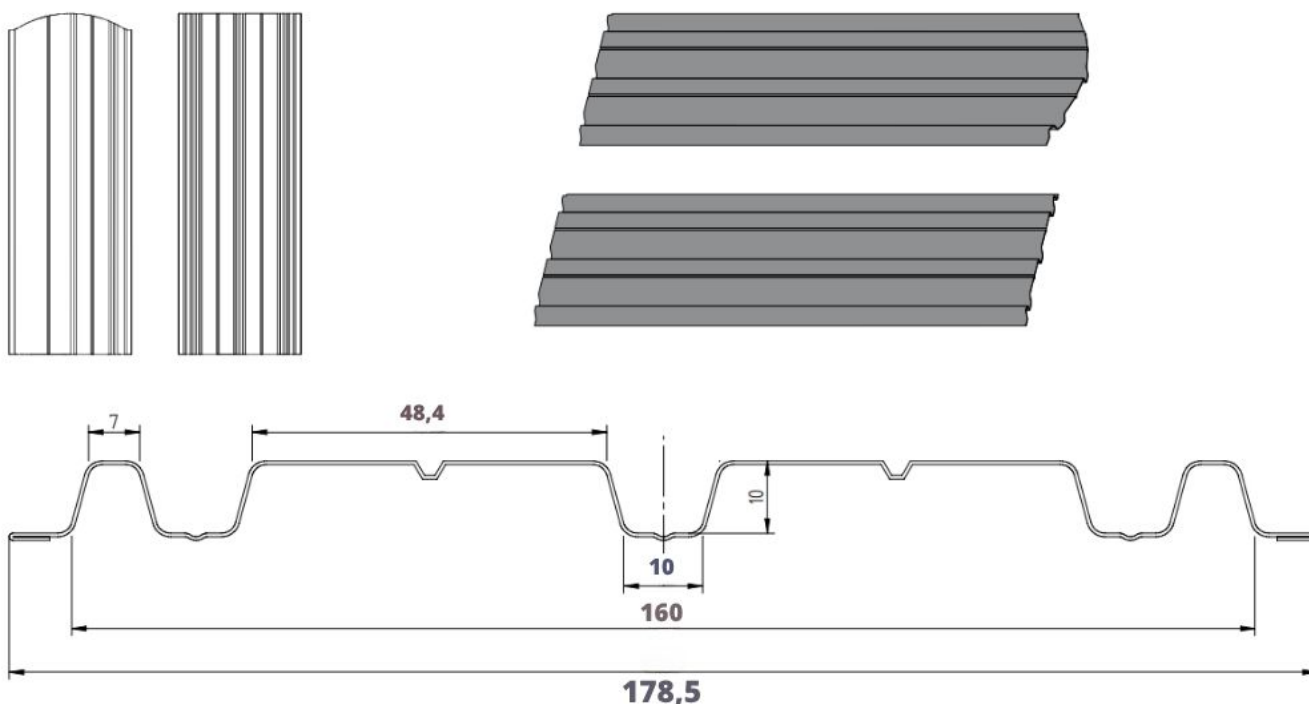

## Szczegóły techniczne

Wysokość profilu:	10 mm	Długość elementu:	na żądany wymiar
Szerokość wsadu:	250 mm	Maksymalna zalecana długość elementu:	2500 mm
Szerokość użytkowa:	178,5 mm	Minimalna długość elementu:	700 mm
Szerokość całkowita:	178,5 mm		

## Wymiary i przekrój poprzeczny

Sztachety ogrodzeniowe szerokie dostępne z możliwością cięcia prostego oraz po łuku.

Produkt posiada dodatkowe opcje:

**Wybierz długość:** 50cm , 51cm , 52cm , 53cm , 54cm , 55cm , 56cm , 57cm , 58cm , 59cm , 60cm , 61cm , 62cm , 63cm , 64cm , 65cm , 66cm , 67cm , 68cm , 69cm , 70cm , 71cm , 72cm , 73cm , 74cm , 75cm , 76cm , 77cm , 78cm , 79cm , 80cm , 81cm , 82cm , 83cm , 84cm , 85cm , 86cm , 87cm , 88cm , 89cm , 90cm , 91cm , 92cm , 93cm , 94cm , 95cm , 96cm , 97cm , 98cm , 99cm , 100cm , 101cm , 102cm , 103cm , 104cm , 105cm , 106cm , 107cm , 108cm , 109cm , 110cm , 111cm , 112cm , 113cm , 114cm , 115cm , 116cm , 117cm , 118cm , 119cm , 120cm , 121cm , 122cm , 123cm , 124cm , 125cm , 126cm , 127cm , 128cm , 129cm , 130cm , 131cm , 132cm , 133cm , 134cm , 135cm , 136cm , 137cm , 138cm , 139cm , 140cm ,