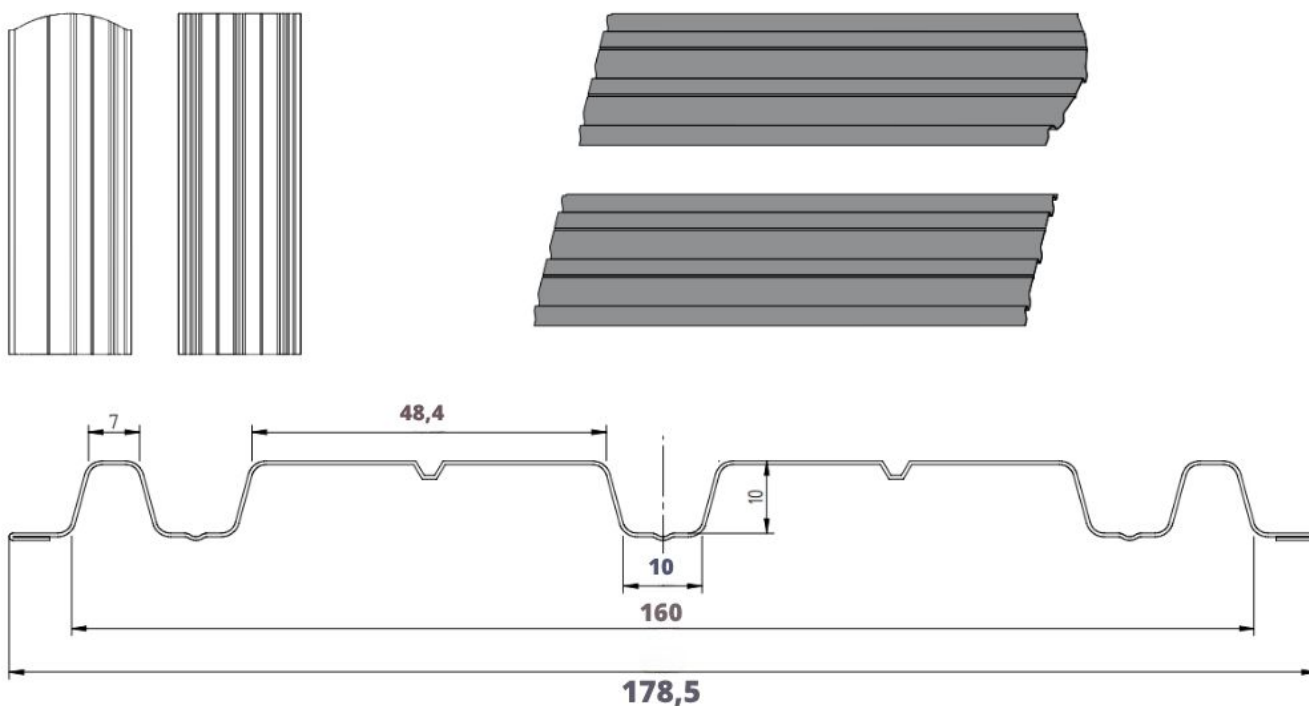

Sztacheta ogrodzeniowa szeroka firmy **GARD** to doskonały wybór do nowoczesnych i klasycznych ogrodzeń. Wykonana z wysokiej jakości stali, posiada eleganckie wykończenie, które nadaje ogrodzeniu ponadczasowego wyglądu. Dzięki możliwości wyboru długości od **50 cm do 240 cm**, produkt dostosowuje się do indywidualnych potrzeb użytkownika i pozwala na pełną personalizację ogrodzenia.

Szczegóły techniczne

Wysokość profilu:	10 mm	Długość elementu:	na żądany wymiar
Szerokość wsadu:	250 mm	Maksymalna zalecana długość elementu:	2500 mm
Szerokość użytkowa:	178,5 mm	Minimalna długość elementu:	700 mm
Szerokość całkowita:	178,5 mm		

Wymiary i przekrój poprzeczny

Sztachety ogrodzeniowe szerokie dostępne z możliwością cięcia prostego oraz po łuku.

Produkt posiada dodatkowe opcje:

Wybierz długość: 50cm , 51cm , 52cm , 53cm , 54cm , 55cm , 56cm , 57cm , 58cm , 59cm , 60cm , 61cm , 62cm , 63cm , 64cm , 65cm , 66cm , 67cm , 68cm , 69cm , 70cm , 71cm , 72cm , 73cm , 74cm , 75cm , 76cm , 77cm , 78cm , 79cm , 80cm , 81cm , 82cm , 83cm , 84cm , 85cm , 86cm , 87cm , 88cm , 89cm , 90cm , 91cm , 92cm , 93cm , 94cm , 95cm , 96cm , 97cm , 98cm , 99cm , 100cm , 101cm , 102cm , 103cm , 104cm , 105cm , 106cm , 107cm , 108cm , 109cm , 110cm , 111cm , 112cm