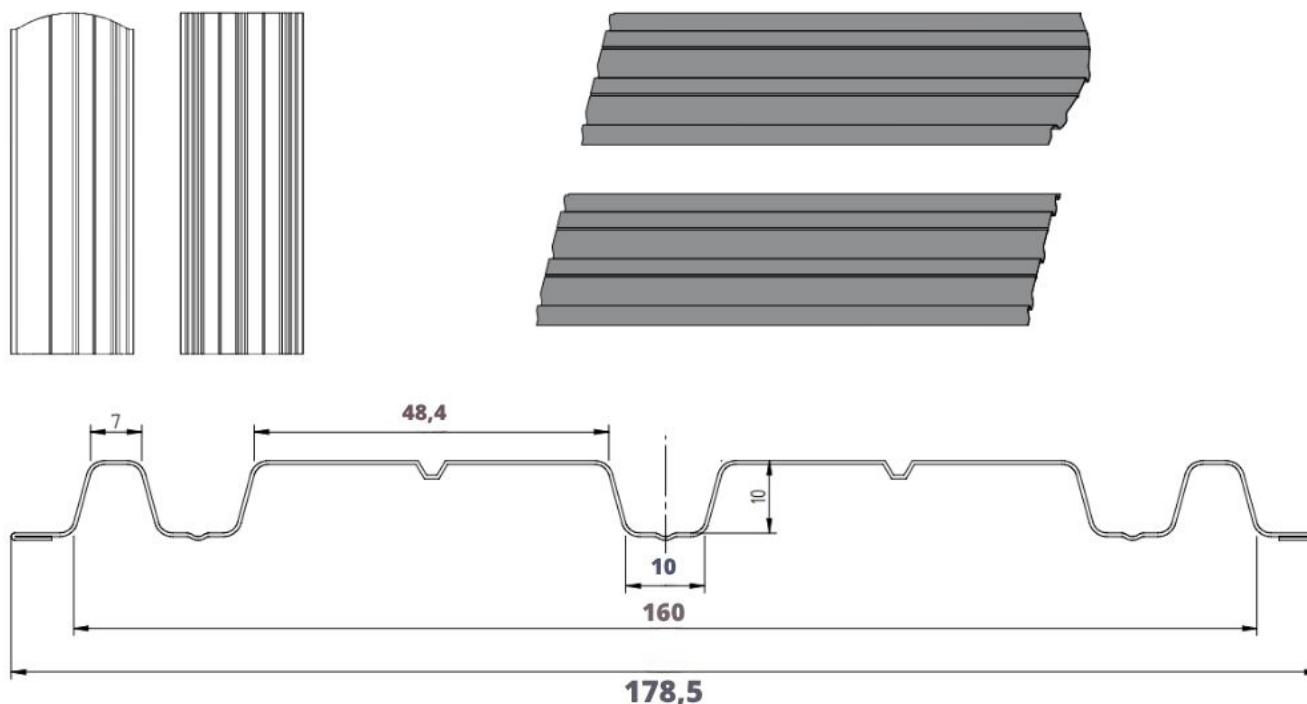

## Szczegóły techniczne

Wysokość profilu:	10 mm	Długość elementu:	na żądany wymiar
Szerokość wsadu:	250 mm	Maksymalna zalecana długość elementu:	2500 mm
Szerokość użytkowa:	178,5 mm	Minimalna długość elementu:	700 mm
Szerokość całkowita:	178,5 mm		

## Wymiary i przekrój poprzeczny

Sztachety ogrodzeniowe szerokie dostępne z możliwością cięcia prostego oraz po łuku.