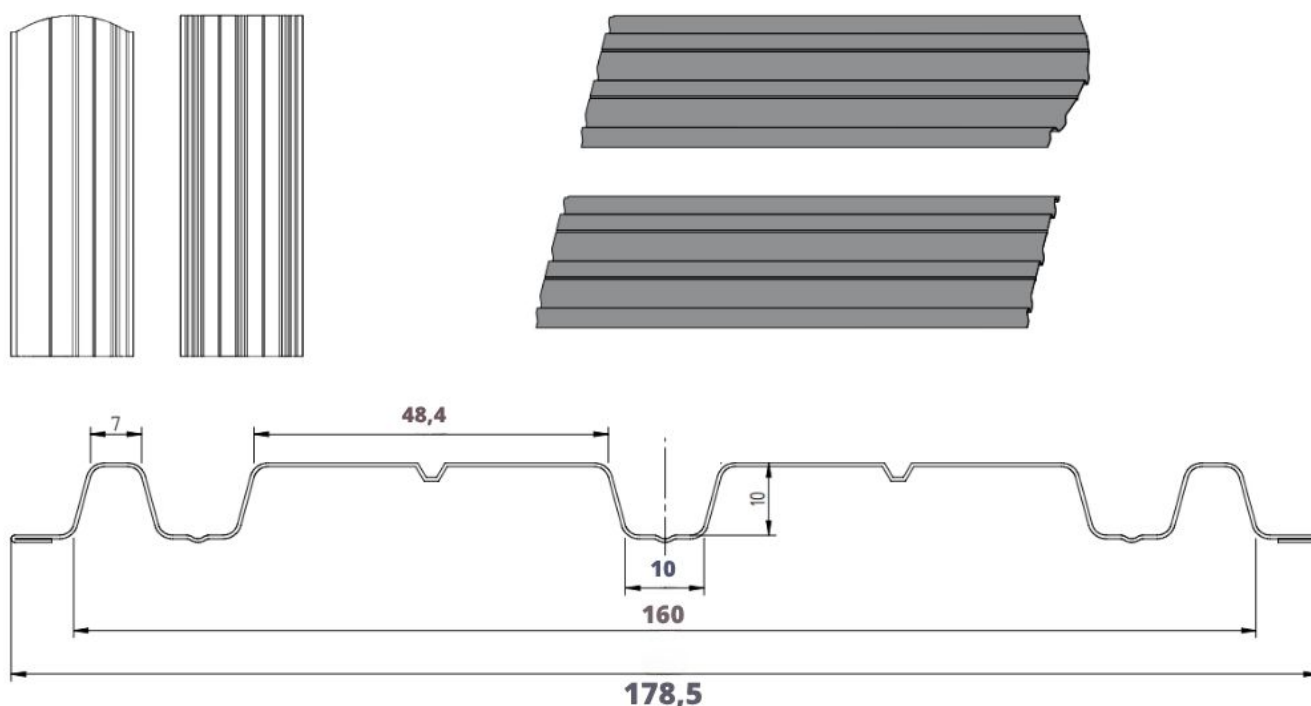

- **Estetyka:** Nowoczesny wygląd, który doskonale komponuje się z innymi elementami architektury, np. dachami z Blachotrapezu.
- **Oszczędność czasu:** Samodzielny montaż i brak konieczności konserwacji to idealne rozwiązanie dla osób ceniących wygodę.

Kompleksowe rozwiązanie: Dzięki produktom GARD zyskujesz system ogrodzeń, który łączy estetykę, bezpieczeństwo i łatwość montażu. Dedykowany transport w specjalnych stojakach zapewnia bezpieczeństwo Twojego zamówienia podczas dostawy.

Szczegóły techniczne

Wysokość profilu:	10 mm	Długość elementu:	na żądany wymiar
Szerokość wsadu:	250 mm	Maksymalna zalecana długość elementu:	2500 mm
Szerokość użytkowa:	178,5 mm	Minimalna długość elementu:	700 mm
Szerokość całkowita:	178,5 mm		

Wymiary i przekrój poprzeczny

Sztachety ogrodzeniowe szerokie dostępne z możliwością cięcia prostego oraz po łuku.

Produkt posiada dodatkowe opcje:

Wybierz długość: 50cm, 51cm, 52cm, 53cm, 54cm, 55cm, 56cm, 57cm, 58cm, 59cm, 60cm, 61cm, 62cm, 63cm, 64cm, 65cm, 66cm, 67cm, 68cm, 69cm, 70cm, 71cm, 72cm, 73cm, 74cm, 75cm, 76cm, 77cm, 78cm, 79cm, 80cm, 81cm, 82cm, 83cm, 84cm, 85cm, 86cm, 87cm, 88cm, 89cm, 90cm, 91cm, 92cm, 93cm, 94cm, 95cm, 96cm, 97cm, 98cm, 99cm, 100cm, 101cm, 102cm, 103cm, 104cm, 105cm, 106cm, 107cm, 108cm, 109cm, 110cm, 111cm, 112cm, 113cm, 114cm, 115cm, 116cm, 117cm, 118cm, 119cm, 120cm, 121cm, 122cm, 123cm, 124cm, 125cm, 126cm,