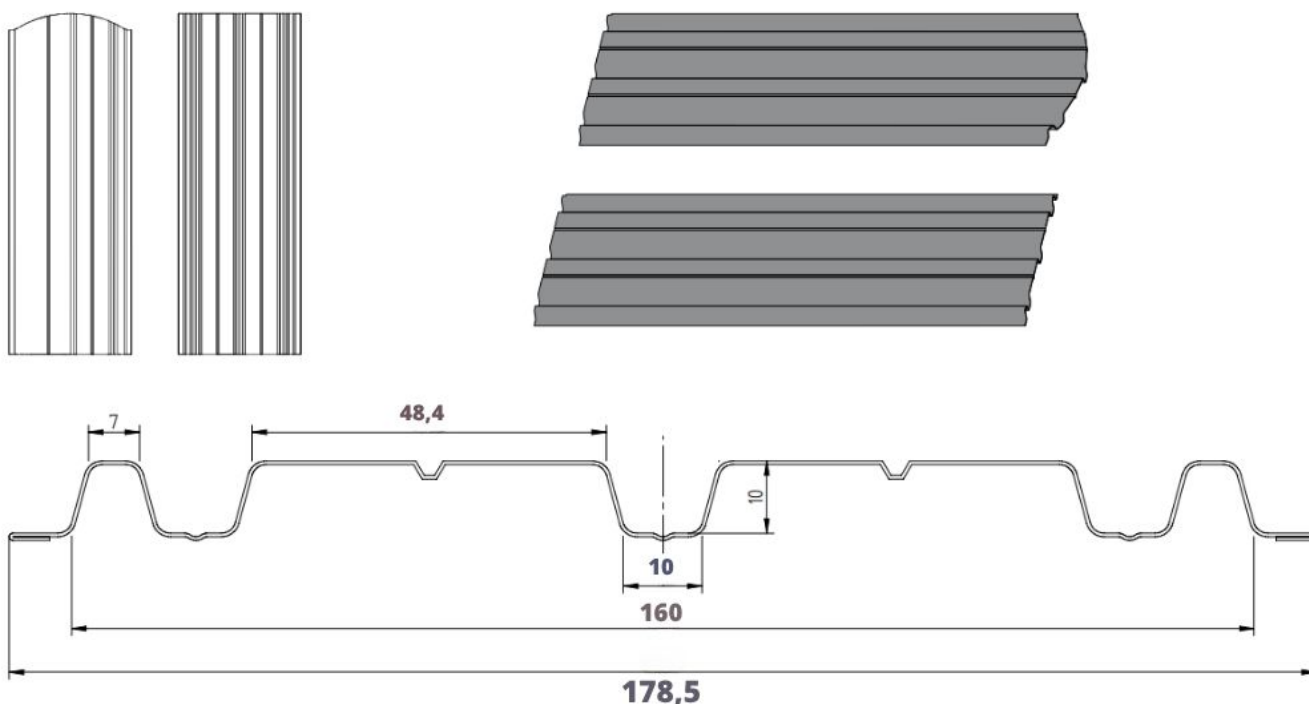

Szczegóły techniczne

Wysokość profilu:	10 mm	Długość elementu:	na żądany wymiar
Szerokość wsadu:	250 mm	Maksymalna zalecana długość elementu:	2500 mm
Szerokość użytkowa:	178,5 mm	Minimalna długość elementu:	700 mm
Szerokość całkowita:	178,5 mm		

Wymiary i przekrój poprzeczny

Sztachety ogrodzeniowe szerokie dostępne z możliwością cięcia prostego oraz po łuku.

Produkt posiada dodatkowe opcje:

Wybierz długość: 50cm, 51cm, 52cm, 53cm, 54cm, 55cm, 56cm, 57cm, 58cm, 59cm, 60cm, 61cm, 62cm, 63cm, 64cm, 65cm, 66cm, 67cm, 68cm, 69cm, 70cm, 71cm, 72cm, 73cm, 74cm, 75cm, 76cm, 77cm, 78cm, 79cm, 80cm, 81cm, 82cm, 83cm, 84cm, 85cm, 86cm, 87cm, 88cm, 89cm, 90cm, 91cm, 92cm, 93cm, 94cm, 95cm, 96cm, 97cm, 98cm, 99cm, 100cm, 101cm, 102cm, 103cm, 104cm, 105cm, 106cm, 107cm, 108cm, 109cm, 110cm, 111cm, 112cm, 113cm, 114cm, 115cm, 116cm, 117cm, 118cm, 119cm, 120cm, 121cm, 122cm, 123cm, 124cm, 125cm, 126cm,