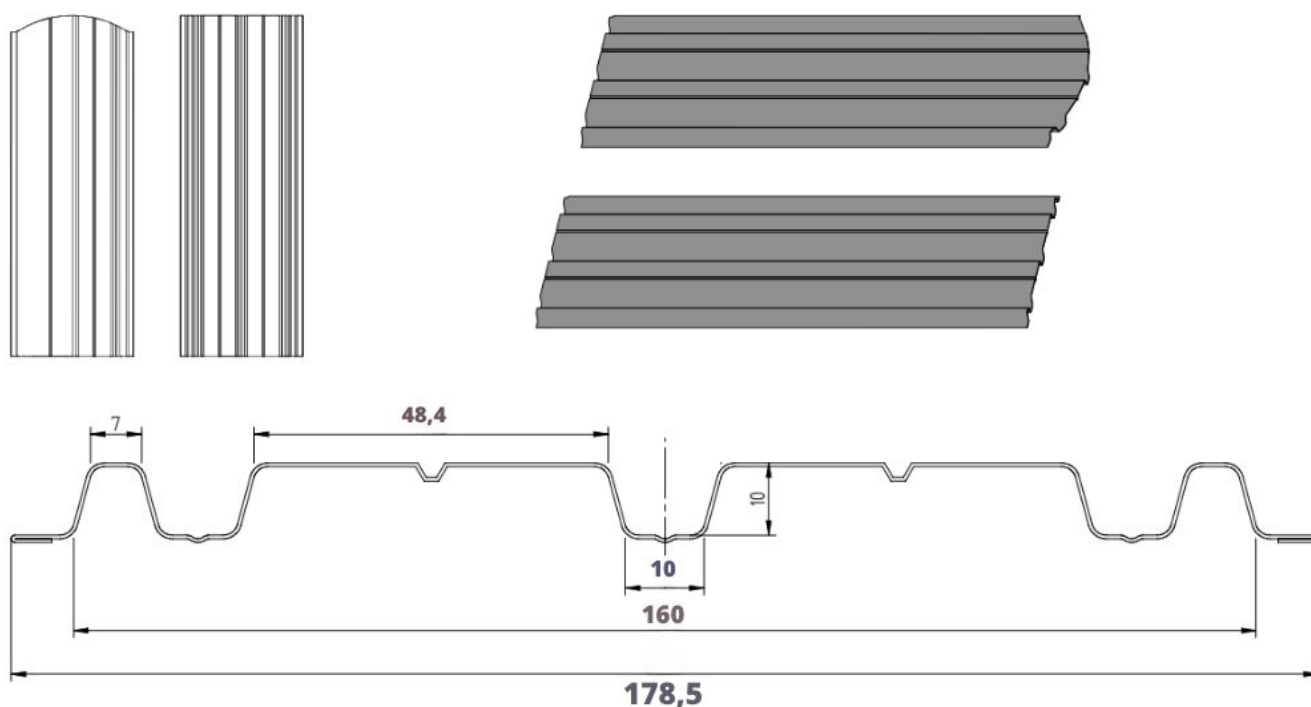

- **Oszczędność czasu:** Samodzielny montaż i brak konieczności konserwacji to idealne rozwiązanie dla osób ceniących wygodę.

Kompleksowe rozwiązanie: Dzięki produktom GARD zyskujesz system ogrodzeń, który łączy estetykę, bezpieczeństwo i łatwość montażu. Dedykowany transport w specjalnych stojakach zapewnia bezpieczeństwo Twojego zamówienia podczas dostawy.

Zamów teraz sztachety ogrodzeniowe szerokie GARD!

Postaw na rozwiązanie, które łączy trwałość, elegancję i wygodę.

Zadbaj o estetykę i bezpieczeństwo swojej posesji z systemami ogrodzeń GARD!

[Skontaktuj się z doradcą technicznym](#) lub [odwiedź stronę producenta](#), by dowiedzieć się więcej.

Szczegóły techniczne

Wysokość profilu:	10 mm	Długość elementu:	na żądany wymiar
Szerokość wsadu:	250 mm	Maksymalna zalecana długość elementu:	2500 mm
Szerokość użytkowa:	178,5 mm	Minimalna długość elementu:	700 mm
Szerokość całkowita:	178,5 mm		

Wymiary i przekrój poprzeczny

Sztachety ogrodzeniowe szerokie dostępne z możliwością cięcia prostego oraz po łuku.

Produkt posiada dodatkowe opcje: