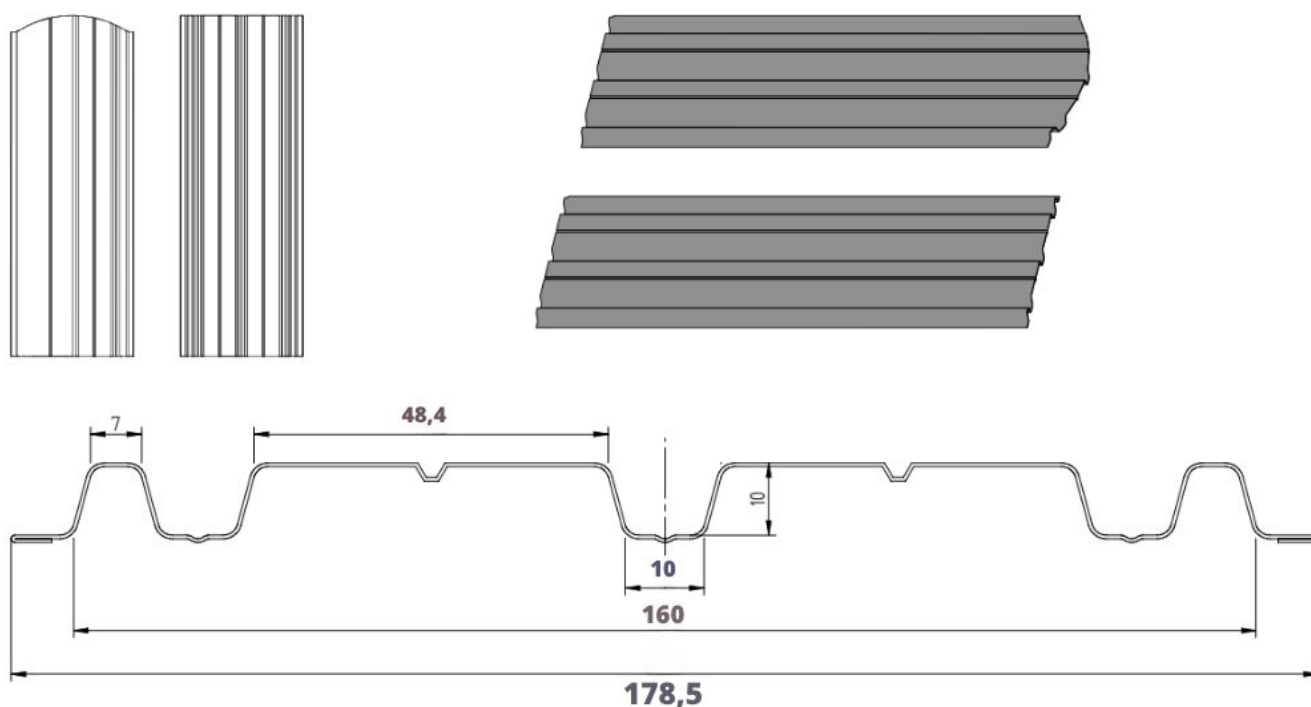

Szczegóły techniczne

Wysokość profilu:	10 mm	Długość elementu:	na żądany wymiar
Szerokość wsadu:	250 mm	Maksymalna zalecana długość elementu:	2500 mm
Szerokość użytkowa:	178,5 mm	Minimalna długość elementu:	700 mm
Szerokość całkowita:	178,5 mm		

Wymiary i przekrój poprzeczny

Sztachety ogrodzeniowe szerokie dostępne z możliwością cięcia prostego oraz po łuku.

Produkt posiada dodatkowe opcje:

Wybierz długość: 50cm , 51cm , 52cm , 53cm , 54cm , 55cm , 56cm , 57cm , 58cm , 59cm , 60cm , 61cm , 62cm , 63cm , 64cm , 65cm , 66cm , 67cm , 68cm , 69cm , 70cm , 71cm , 72cm , 73cm , 74cm , 75cm , 76cm , 77cm , 78cm , 79cm , 80cm , 81cm , 82cm , 83cm , 84cm , 85cm , 86cm , 87cm , 88cm , 89cm , 90cm , 91cm , 92cm , 93cm , 94cm , 95cm , 96cm , 97cm , 98cm , 99cm , 100cm , 101cm , 102cm , 103cm , 104cm , 105cm , 106cm , 107cm , 108cm , 109cm , 110cm , 111cm , 112cm , 113cm , 114cm , 115cm , 116cm , 117cm , 118cm , 119cm , 120cm , 121cm , 122cm , 123cm , 124cm , 125cm , 126cm , 127cm , 128cm , 129cm , 130cm , 131cm , 132cm , 133cm , 134cm , 135cm , 136cm , 137cm , 138cm , 139cm , 140cm , 141cm , 142cm , 143cm , 144cm , 145cm , 146cm , 147cm , 148cm , 149cm , 150cm , 151cm , 152cm , 153cm , 154cm , 155cm , 156cm , 157cm , 158cm , 159cm , 160cm , 161cm , 162cm , 163cm , 164cm , 165cm , 166cm , 167cm , 168cm , 169cm , 170cm , 171cm , 172cm , 173cm , 174cm , 175cm , 176cm , 177cm , 178cm , 179cm , 180cm , 181cm , 182cm , 183cm , 184cm , 185cm , 186cm , 187cm , 188cm , 189cm , 190cm , 191cm , 192cm , 193cm , 194cm , 195cm , 196cm , 197cm , 198cm , 199cm , 200cm , 201cm , 202cm , 203cm , 204cm , 205cm , 206cm , 207cm , 208cm , 209cm , 210cm , 211cm , 212cm , 213cm , 214cm , 215cm , 216cm , 217cm , 218cm , 219cm , 220cm , 221cm , 222cm , 223cm , 224cm , 225cm , 226cm , 227cm , 228cm , 229cm , 230cm , 231cm , 232cm , 233cm , 234cm , 235cm , 236cm , 237cm , 238cm , 239cm , 240cm