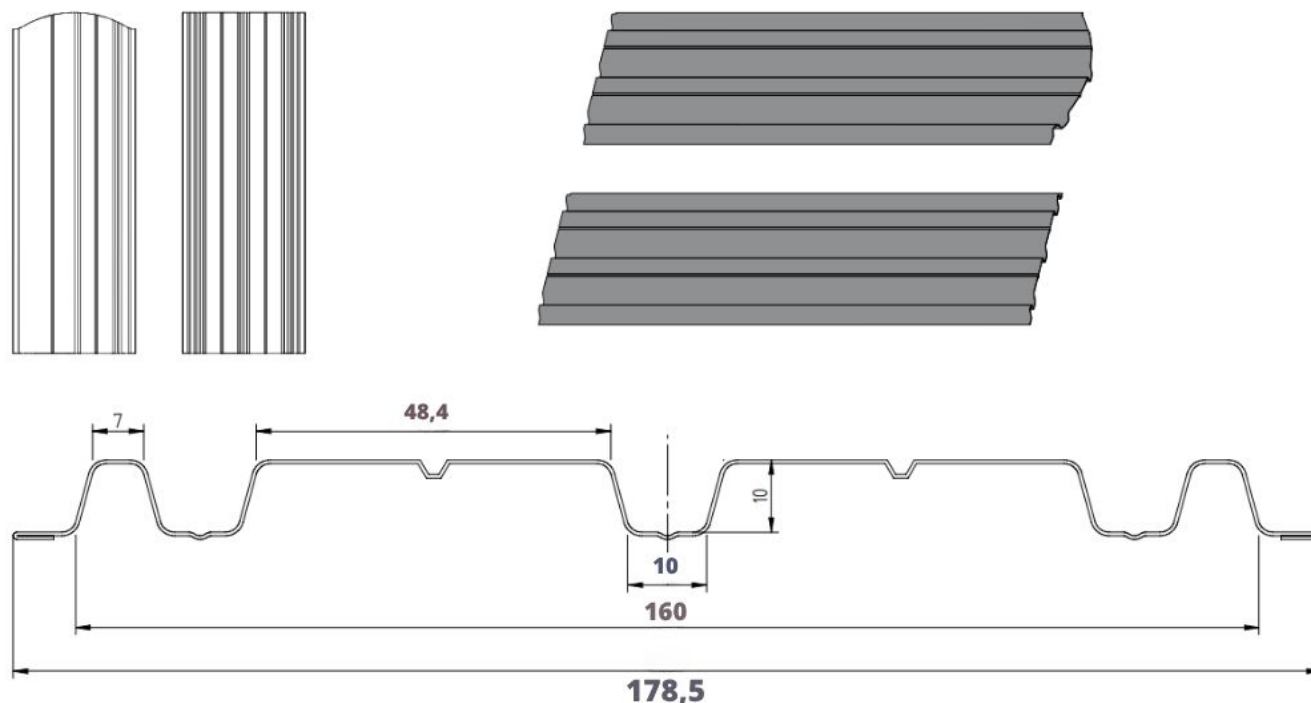

Szczegóły techniczne

Wysokość profilu:	10 mm	Długość elementu:	na żądany wymiar
Szerokość wsadu:	250 mm	Maksymalna zalecana długość elementu:	2500 mm
Szerokość użytkowa:	178,5 mm	Minimalna długość elementu:	700 mm
Szerokość całkowita:	178,5 mm		

Wymiary i przekrój poprzeczny

Sztachety ogrodzeniowe szerokie dostępne z możliwością cięcia prostego oraz po łuku.

Produkt posiada dodatkowe opcje:

Wybierz długość: 50cm , 51cm , 52cm , 53cm , 54cm , 55cm , 56cm , 57cm , 58cm , 59cm , 60cm , 61cm , 62cm , 63cm , 64cm , 65cm , 66cm , 67cm , 68cm , 69cm , 70cm , 71cm , 72cm , 73cm , 74cm , 75cm , 76cm , 77cm , 78cm , 79cm , 80cm , 81cm , 82cm , 83cm , 84cm , 85cm , 86cm , 87cm , 88cm , 89cm , 90cm , 91cm , 92cm , 93cm , 94cm , 95cm , 96cm , 97cm , 98cm , 99cm , 100cm , 101cm , 102cm , 103cm , 104cm , 105cm , 106cm , 107cm , 108cm , 109cm , 110cm , 111cm , 112cm , 113cm , 114cm , 115cm , 116cm , 117cm , 118cm , 119cm , 120cm , 121cm , 122cm , 123cm , 124cm , 125cm , 126cm , 127cm , 128cm , 129cm , 130cm , 131cm , 132cm , 133cm , 134cm , 135cm , 136cm , 137cm , 138cm , 139cm , 140cm , 141cm , 142cm , 143cm , 144cm , 145cm , 146cm , 147cm , 148cm , 149cm , 150cm , 151cm , 152cm , 153cm , 154cm , 155cm , 156cm , 157cm , 158cm , 159cm , 160cm , 161cm , 162cm , 163cm , 164cm , 165cm , 166cm , 167cm , 168cm , 169cm , 170cm , 171cm , 172cm , 173cm , 174cm , 175cm , 176cm , 177cm , 178cm , 179cm , 180cm , 181cm , 182cm , 183cm , 184cm , 185cm , 186cm , 187cm , 188cm , 189cm , 190cm , 191cm , 192cm , 193cm , 194cm , 195cm , 196cm , 197cm , 198cm , 199cm , 200cm , 201cm , 202cm , 203cm , 204cm , 205cm , 206cm , 207cm , 208cm , 209cm , 210cm , 211cm , 212cm , 213cm , 214cm , 215cm , 216cm , 217cm , 218cm , 219cm , 220cm , 221cm , 222cm , 223cm , 224cm , 225cm , 226cm , 227cm , 228cm , 229cm , 230cm , 231cm , 232cm , 233cm , 234cm , 235cm , 236cm , 237cm , 238cm , 239cm , 240cm