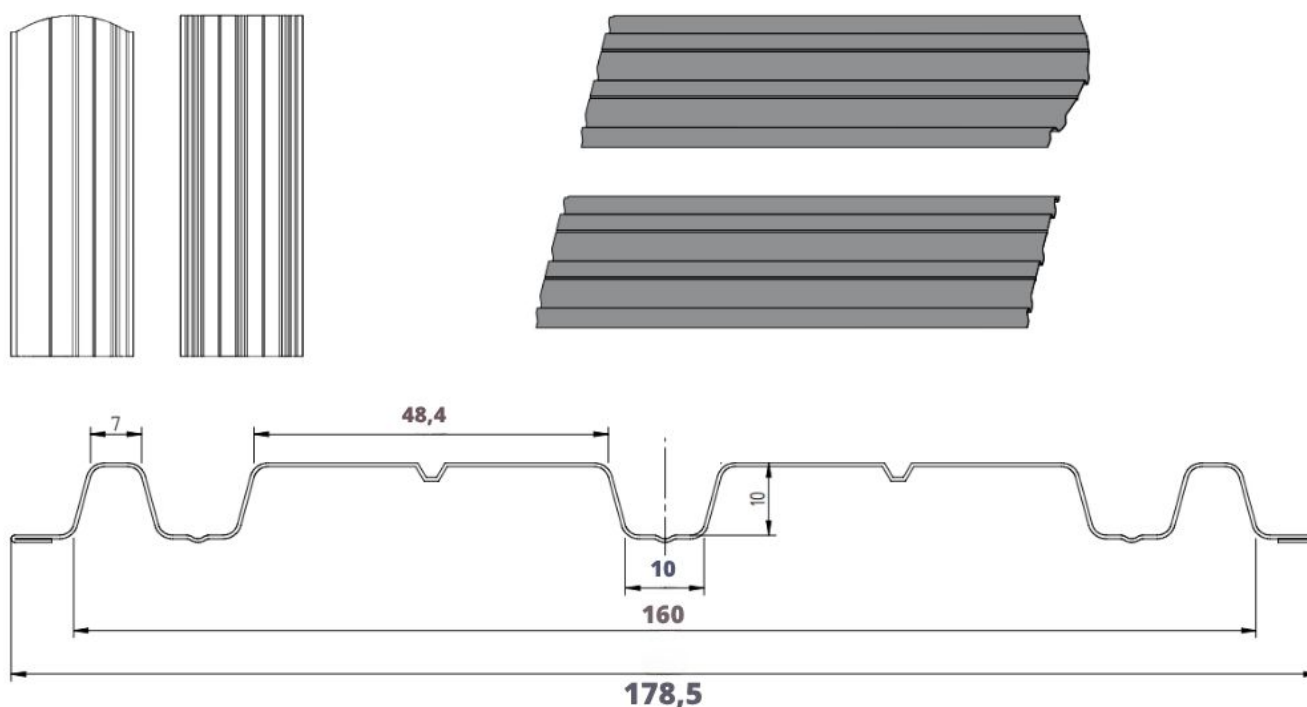

Szczegóły techniczne

Wysokość profilu:	10 mm	Długość elementu:	na żądany wymiar
Szerokość wsadu:	250 mm	Maksymalna zalecana długość elementu:	2500 mm
Szerokość użytkowa:	178,5 mm	Minimalna długość elementu:	700 mm
Szerokość całkowita:	178,5 mm		

Wymiary i przekrój poprzeczny

Sztachety ogrodzeniowe szerokie dostępne z możliwością cięcia prostego oraz po łuku.

Produkt posiada dodatkowe opcje:

Wybierz długość: 50cm , 51cm , 52cm , 53cm , 54cm , 55cm , 56cm , 57cm , 58cm , 59cm , 60cm , 61cm , 62cm , 63cm , 64cm , 65cm , 66cm , 67cm , 68cm , 69cm , 70cm , 71cm , 72cm , 73cm , 74cm , 75cm , 76cm , 77cm , 78cm , 79cm , 80cm , 81cm , 82cm , 83cm , 84cm , 85cm , 86cm , 87cm , 88cm , 89cm , 90cm , 91cm , 92cm , 93cm , 94cm , 95cm , 96cm , 97cm , 98cm , 99cm , 100cm , 101cm , 102cm , 103cm , 104cm , 105cm , 106cm , 107cm , 108cm , 109cm , 110cm , 111cm , 112cm , 113cm , 114cm , 115cm , 116cm , 117cm , 118cm , 119cm , 120cm , 121cm , 122cm , 123cm , 124cm , 125cm , 126cm , 127cm , 128cm , 129cm , 130cm , 131cm , 132cm , 133cm , 134cm , 135cm , 136cm , 137cm , 138cm , 139cm , 140cm , 141cm , 142cm , 143cm , 144cm , 145cm , 146cm , 147cm , 148cm , 149cm , 150cm , 151cm , 152cm , 153cm , 154cm , 155cm , 156cm , 157cm , 158cm , 159cm , 160cm , 161cm , 162cm , 163cm , 164cm , 165cm , 166cm , 167cm , 168cm , 169cm , 170cm , 171cm , 172cm , 173cm , 174cm , 175cm , 176cm , 177cm , 178cm , 179cm , 180cm , 181cm , 182cm , 183cm , 184cm , 185cm , 186cm , 187cm , 188cm , 189cm , 190cm , 191cm , 192cm , 193cm , 194cm , 195cm , 196cm , 197cm , 198cm , 199cm , 200cm , 201cm , 202cm , 203cm , 204cm , 205cm , 206cm , 207cm , 208cm , 209cm , 210cm , 211cm , 212cm , 213cm , 214cm , 215cm , 216cm , 217cm , 218cm , 219cm , 220cm , 221cm , 222cm , 223cm , 224cm , 225cm , 226cm , 227cm , 228cm , 229cm , 230cm , 231cm , 232cm , 233cm , 234cm , 235cm , 236cm , 237cm , 238cm , 239cm , 240cm