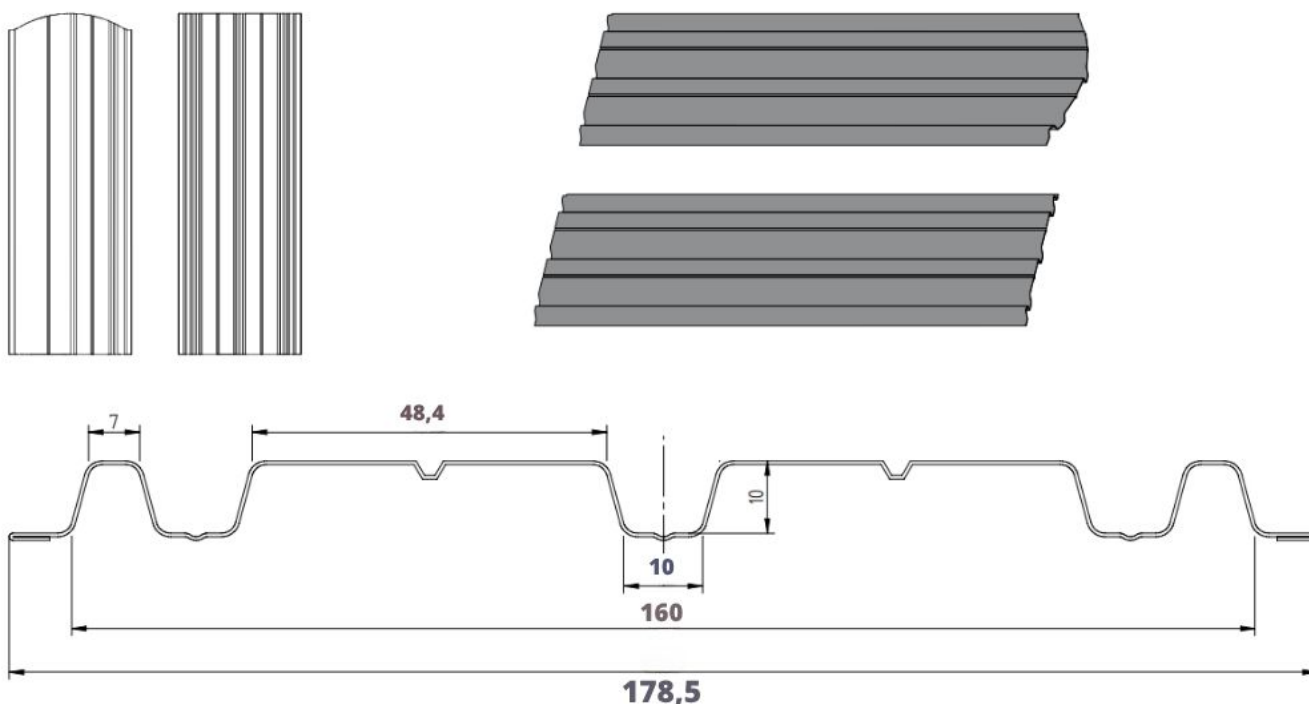

Szczegóły techniczne

Wysokość profilu:	10 mm	Długość elementu:	na żądany wymiar
Szerokość wsadu:	250 mm	Maksymalna zalecana długość elementu:	2500 mm
Szerokość użytkowa:	178,5 mm	Minimalna długość elementu:	700 mm
Szerokość całkowita:	178,5 mm		

Wymiary i przekrój poprzeczny

Sztachety ogrodzeniowe szerokie dostępne z możliwością cięcia prostego oraz po łuku.

Produkt posiada dodatkowe opcje:

Wybierz długość: 50cm , 51cm , 52cm , 53cm , 54cm , 55cm , 56cm , 57cm , 58cm , 59cm , 60cm , 61cm , 62cm , 63cm , 64cm , 65cm , 66cm , 67cm , 68cm , 69cm , 70cm , 71cm , 72cm , 73cm , 74cm , 75cm , 76cm , 77cm , 78cm , 79cm , 80cm , 81cm , 82cm , 83cm , 84cm , 85cm , 86cm , 87cm , 88cm , 89cm , 90cm , 91cm , 92cm , 93cm , 94cm , 95cm , 96cm , 97cm , 98cm , 99cm , 100cm , 101cm , 102cm , 103cm , 104cm , 105cm , 106cm , 107cm , 108cm , 109cm , 110cm , 111cm , 112cm , 113cm , 114cm , 115cm , 116cm , 117cm , 118cm , 119cm , 120cm , 121cm , 122cm , 123cm , 124cm , 125cm , 126cm , 127cm , 128cm , 129cm , 130cm , 131cm , 132cm , 133cm , 134cm , 135cm , 136cm , 137cm , 138cm , 139cm , 140cm ,