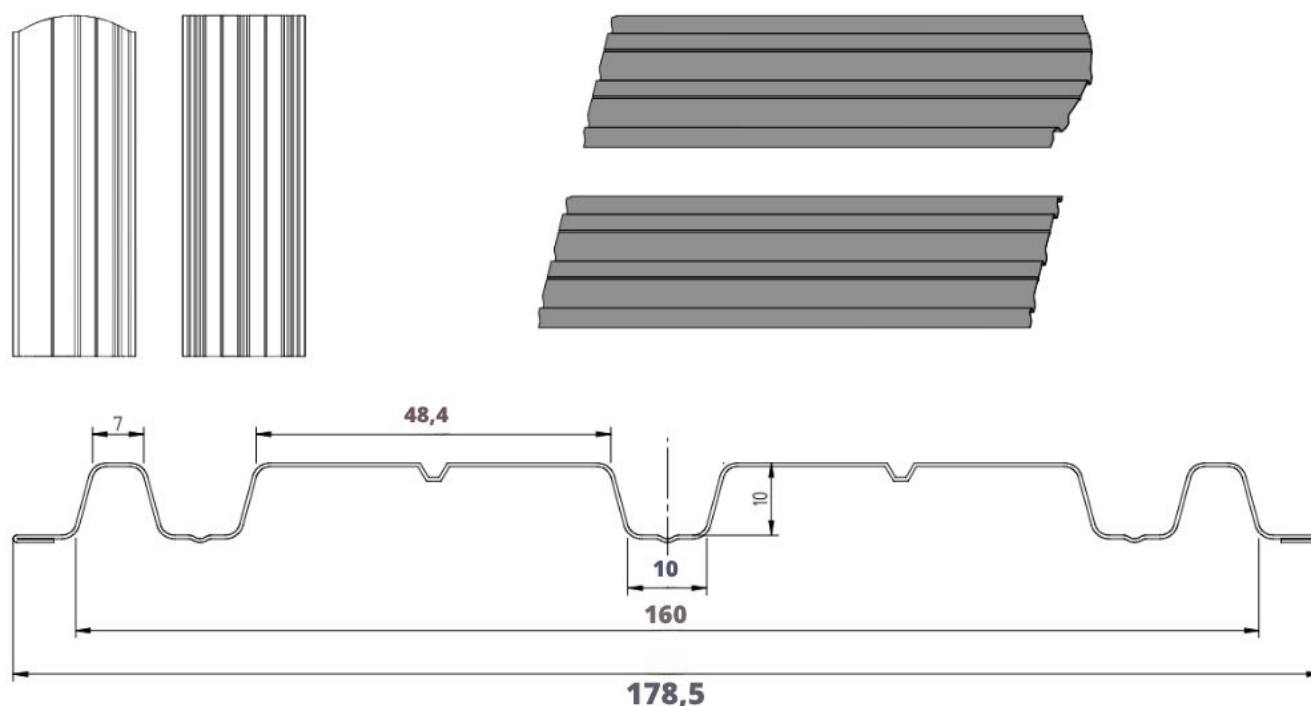

Szczegóły techniczne

Wysokość profilu:	10 mm	Długość elementu:	na żądany wymiar
Szerokość wsadu:	250 mm	Maksymalna zalecana długość elementu:	2500 mm
Szerokość użytkowa:	178,5 mm	Minimalna długość elementu:	700 mm
Szerokość całkowita:	178,5 mm		

Wymiary i przekrój poprzeczny

Sztachety ogrodzeniowe szerokie dostępne z możliwością cięcia prostego oraz po łuku.

Produkt posiada dodatkowe opcje:

Wybierz długość: 50cm , 51cm , 52cm , 53cm , 54cm , 55cm , 56cm , 57cm , 58cm , 59cm , 60cm , 61cm , 62cm , 63cm , 64cm , 65cm , 66cm , 67cm , 68cm , 69cm , 70cm , 71cm , 72cm , 73cm , 74cm , 75cm , 76cm , 77cm , 78cm , 79cm , 80cm , 81cm , 82cm , 83cm , 84cm , 85cm , 86cm , 87cm , 88cm , 89cm , 90cm , 91cm , 92cm , 93cm , 94cm , 95cm , 96cm , 97cm , 98cm , 99cm , 100cm , 101cm , 102cm , 103cm , 104cm , 105cm , 106cm , 107cm , 108cm , 109cm , 110cm , 111cm , 112cm , 113cm , 114cm , 115cm , 116cm , 117cm , 118cm , 119cm , 120cm , 121cm , 122cm , 123cm , 124cm , 125cm , 126cm , 127cm , 128cm , 129cm , 130cm , 131cm , 132cm , 133cm , 134cm , 135cm , 136cm , 137cm , 138cm , 139cm , 140cm ,