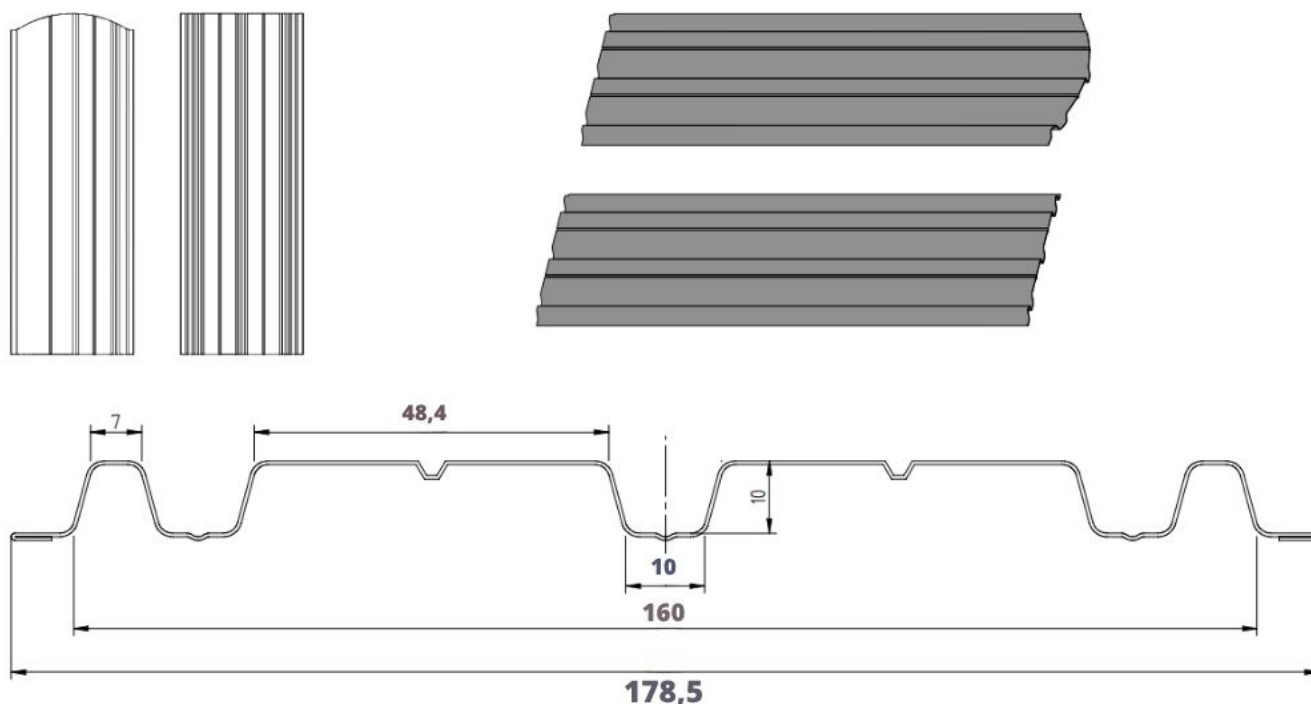

Szczegóły techniczne

Wysokość profilu:	10 mm	Długość elementu:	na żądany wymiar
Szerokość wsadu:	250 mm	Maksymalna zalecana długość elementu:	2500 mm
Szerokość użytkowa:	178,5 mm	Minimalna długość elementu:	700 mm
Szerokość całkowita:	178,5 mm		

Wymiary i przekrój poprzeczny

Sztachety ogrodzeniowe szerokie dostępne z możliwością cięcia prostego oraz po łuku.

Produkt posiada dodatkowe opcje:

Wybierz długość: 50cm , 51cm , 52cm , 53cm , 54cm , 55cm , 56cm , 57cm , 58cm , 59cm , 60cm , 61cm , 62cm , 63cm , 64cm , 65cm , 66cm , 67cm , 68cm , 69cm , 70cm , 71cm , 72cm , 73cm , 74cm , 75cm , 76cm , 77cm , 78cm , 79cm , 80cm , 81cm , 82cm , 83cm , 84cm , 85cm , 86cm , 87cm , 88cm , 89cm , 90cm , 91cm , 92cm , 93cm , 94cm , 95cm , 96cm , 97cm , 98cm , 99cm , 100cm , 101cm , 102cm , 103cm , 104cm , 105cm , 106cm , 107cm , 108cm , 109cm , 110cm , 111cm , 112cm , 113cm , 114cm , 115cm , 116cm , 117cm , 118cm , 119cm , 120cm , 121cm , 122cm , 123cm , 124cm , 125cm , 126cm , 127cm , 128cm , 129cm , 130cm , 131cm , 132cm , 133cm , 134cm , 135cm , 136cm , 137cm , 138cm , 139cm , 140cm ,