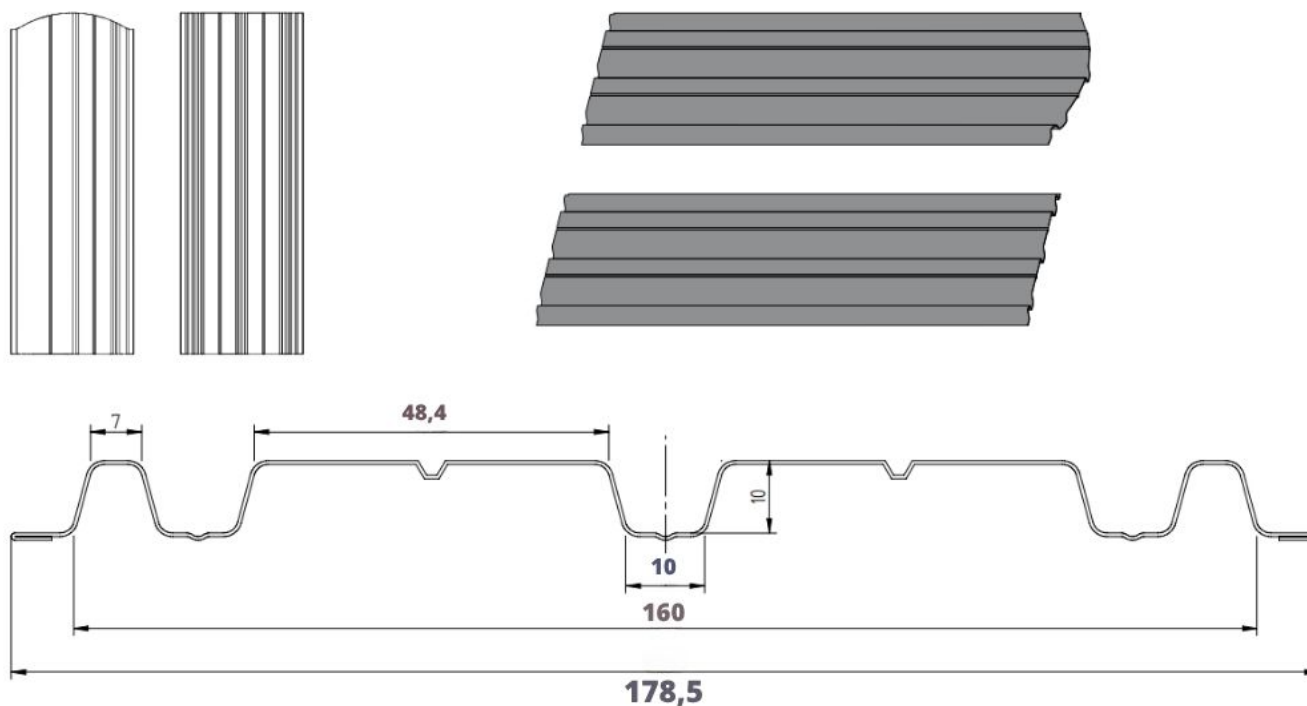

Szczegóły techniczne

Wysokość profilu:	10 mm	Długość elementu:	na żądany wymiar
Szerokość wsadu:	250 mm	Maksymalna zalecana długość elementu:	2500 mm
Szerokość użytkowa:	178,5 mm	Minimalna długość elementu:	700 mm
Szerokość całkowita:	178,5 mm		

Wymiary i przekrój poprzeczny

Sztachety ogrodzeniowe szerokie dostępne z możliwością cięcia prostego oraz po łuku.

Produkt posiada dodatkowe opcje:

Wybierz długość: 50cm , 51cm , 52cm , 53cm , 54cm , 55cm , 56cm , 57cm , 58cm , 59cm , 60cm , 61cm , 62cm , 63cm , 64cm , 65cm , 66cm , 67cm , 68cm , 69cm , 70cm , 71cm , 72cm , 73cm , 74cm , 75cm , 76cm , 77cm , 78cm , 79cm , 80cm , 81cm , 82cm , 83cm , 84cm , 85cm , 86cm , 87cm , 88cm , 89cm , 90cm , 91cm , 92cm , 93cm , 94cm , 95cm , 96cm , 97cm , 98cm , 99cm , 100cm , 101cm , 102cm , 103cm , 104cm , 105cm , 106cm , 107cm , 108cm , 109cm , 110cm , 111cm , 112cm