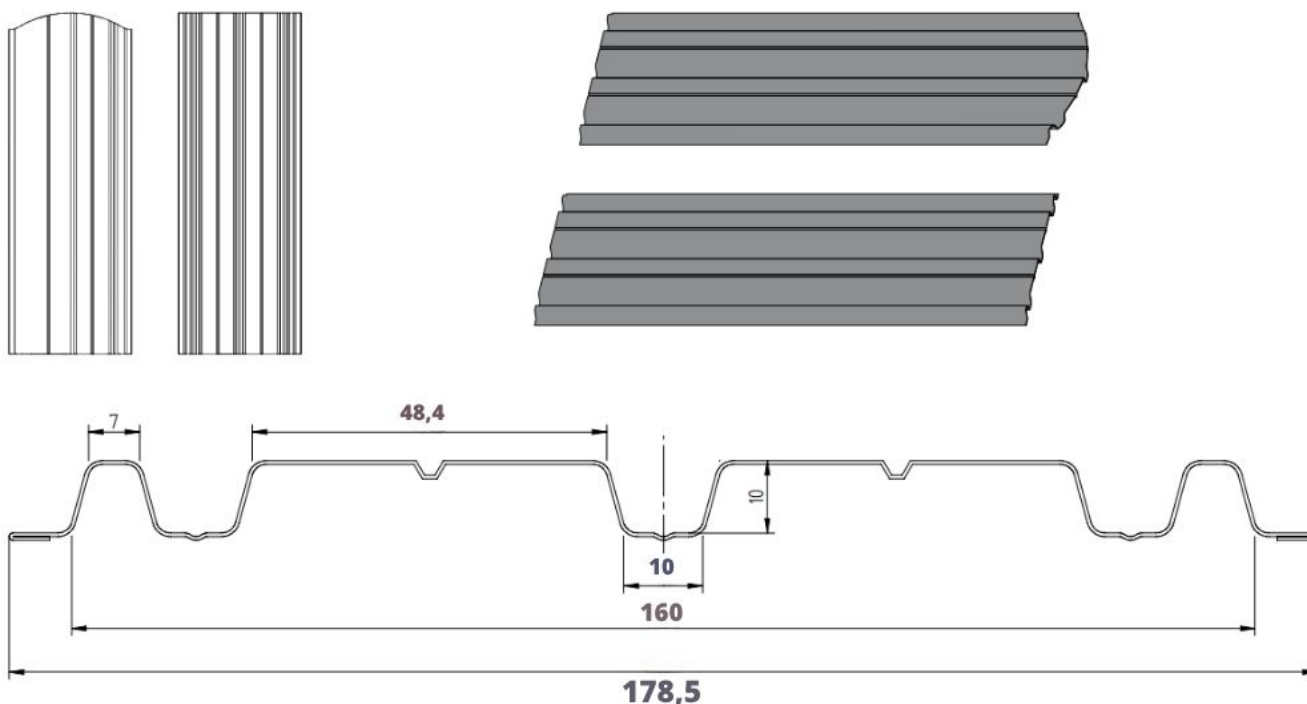

Szczegóły techniczne

| | | | |
|----------------------|----------|---------------------------------------|------------------|
| Wysokość profilu: | 10 mm | Długość elementu: | na żądany wymiar |
| Szerokość wsadu: | 250 mm | Maksymalna zalecana długość elementu: | 2500 mm |
| Szerokość użytkowa: | 178,5 mm | Minimalna długość elementu: | 700 mm |
| Szerokość całkowita: | 178,5 mm | | |

Wymiary i przekrój poprzeczny

Sztachety ogrodzeniowe szerokie dostępne z możliwością cięcia prostego oraz po łuku.

Produkt posiada dodatkowe opcje:

Wybierz długość: 50cm , 51cm , 52cm , 53cm , 54cm , 55cm , 56cm , 57cm , 58cm , 59cm , 60cm , 61cm , 62cm , 63cm , 64cm , 65cm , 66cm , 67cm , 68cm , 69cm , 70cm , 71cm , 72cm , 73cm , 74cm , 75cm , 76cm , 77cm , 78cm , 79cm , 80cm , 81cm , 82cm , 83cm , 84cm , 85cm , 86cm , 87cm , 88cm , 89cm , 90cm , 91cm , 92cm , 93cm , 94cm , 95cm , 96cm , 97cm , 98cm , 99cm , 100cm , 101cm , 102cm , 103cm , 104cm , 105cm , 106cm , 107cm , 108cm , 109cm , 110cm , 111cm , 112cm