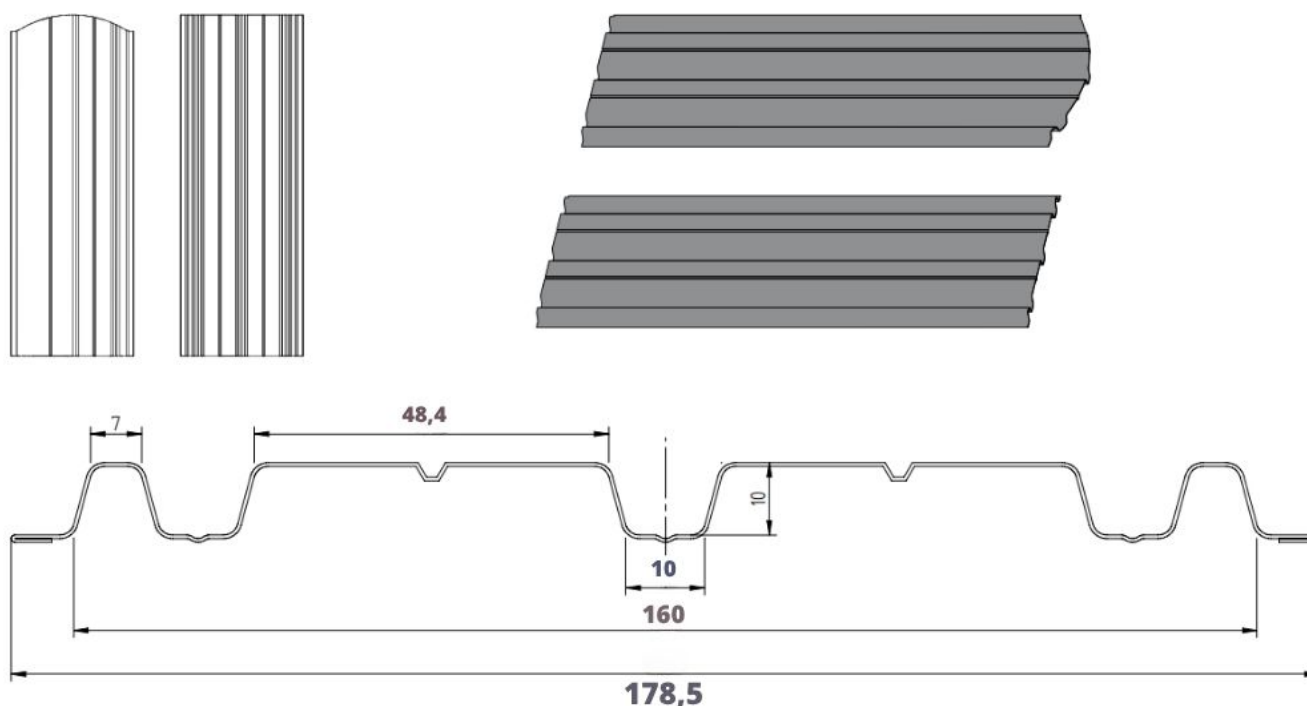

Szczegóły techniczne

Wysokość profilu:	10 mm	Długość elementu:	na żądany wymiar
Szerokość wsadu:	250 mm	Maksymalna zalecana długość elementu:	2500 mm
Szerokość użytkowa:	178,5 mm	Minimalna długość elementu:	700 mm
Szerokość całkowita:	178,5 mm		

Wymiary i przekrój poprzeczny

Sztachety ogrodzeniowe szerokie dostępne z możliwością cięcia prostego oraz po łuku.

Produkt posiada dodatkowe opcje:

Wybierz długość: 50cm , 51cm , 52cm , 53cm , 54cm , 55cm , 56cm , 57cm , 58cm , 59cm , 60cm , 61cm , 62cm , 63cm , 64cm , 65cm , 66cm , 67cm , 68cm , 69cm , 70cm , 71cm , 72cm , 73cm , 74cm , 75cm , 76cm , 77cm , 78cm , 79cm , 80cm , 81cm , 82cm , 83cm , 84cm , 85cm , 86cm , 87cm , 88cm , 89cm , 90cm , 91cm , 92cm , 93cm , 94cm , 95cm , 96cm , 97cm , 98cm , 99cm , 100cm , 101cm , 102cm , 103cm , 104cm , 105cm , 106cm , 107cm , 108cm , 109cm , 110cm , 111cm , 112cm