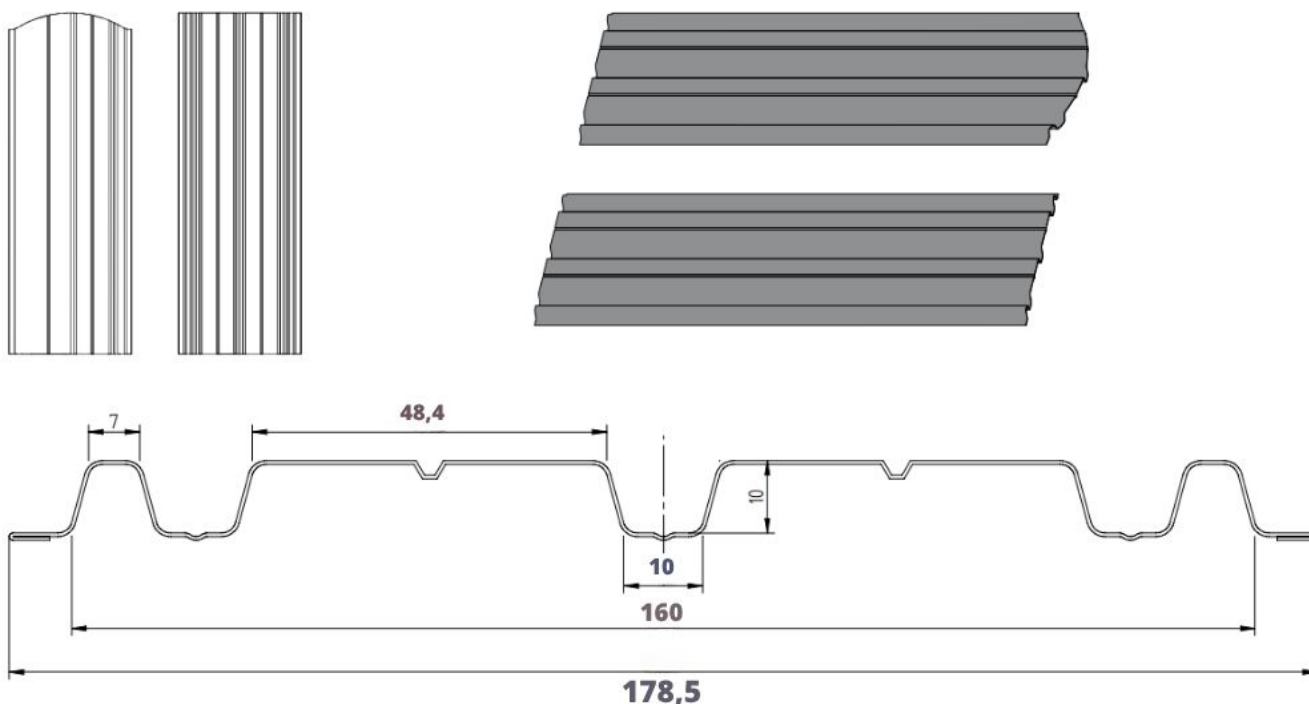

Szczegóły techniczne

Wysokość profilu:	10 mm	Długość elementu:	na żądany wymiar
Szerokość wsadu:	250 mm	Maksymalna zalecana długość elementu:	2500 mm
Szerokość użytkowa:	178,5 mm	Minimalna długość elementu:	700 mm
Szerokość całkowita:	178,5 mm		

Wymiary i przekrój poprzeczny

Sztachety ogrodzeniowe szerokie dostępne z możliwością cięcia prostego oraz po łuku.

Produkt posiada dodatkowe opcje:

Wybierz długość: 50cm , 51cm , 52cm , 53cm , 54cm , 55cm , 56cm , 57cm , 58cm , 59cm , 60cm , 61cm , 62cm , 63cm , 64cm , 65cm , 66cm , 67cm , 68cm , 69cm , 70cm , 71cm , 72cm , 73cm , 74cm , 75cm , 76cm , 77cm , 78cm , 79cm , 80cm , 81cm , 82cm , 83cm , 84cm , 85cm , 86cm , 87cm , 88cm , 89cm , 90cm , 91cm , 92cm , 93cm , 94cm , 95cm , 96cm , 97cm , 98cm , 99cm , 100cm , 101cm , 102cm , 103cm , 104cm , 105cm , 106cm , 107cm , 108cm , 109cm , 110cm , 111cm , 112cm