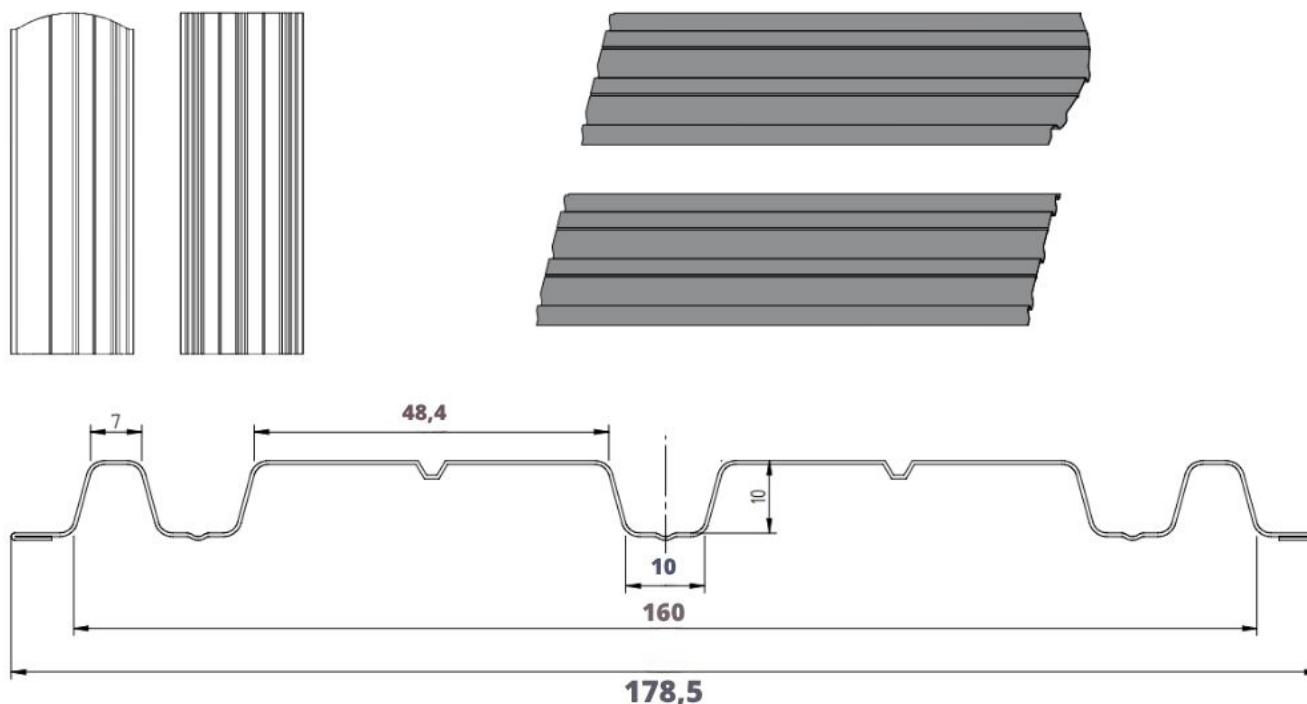

Szczegóły techniczne

Wysokość profilu:	10 mm	Długość elementu:	na żądany wymiar
Szerokość wsadu:	250 mm	Maksymalna zalecana długość elementu:	2500 mm
Szerokość użytkowa:	178,5 mm	Minimalna długość elementu:	700 mm
Szerokość całkowita:	178,5 mm		

Wymiary i przekrój poprzeczny

Sztachety ogrodzeniowe szerokie dostępne z możliwością cięcia prostego oraz po łuku.

Produkt posiada dodatkowe opcje:

Wybierz długość: 50cm , 51cm , 52cm , 53cm , 54cm , 55cm , 56cm , 57cm , 58cm , 59cm , 60cm , 61cm , 62cm , 63cm , 64cm , 65cm , 66cm , 67cm , 68cm , 69cm , 70cm , 71cm , 72cm , 73cm , 74cm , 75cm , 76cm , 77cm , 78cm , 79cm , 80cm , 81cm , 82cm , 83cm , 84cm , 85cm , 86cm , 87cm , 88cm , 89cm , 90cm , 91cm , 92cm , 93cm , 94cm , 95cm , 96cm , 97cm , 98cm , 99cm , 100cm , 101cm , 102cm , 103cm , 104cm , 105cm , 106cm , 107cm , 108cm , 109cm , 110cm , 111cm , 112cm