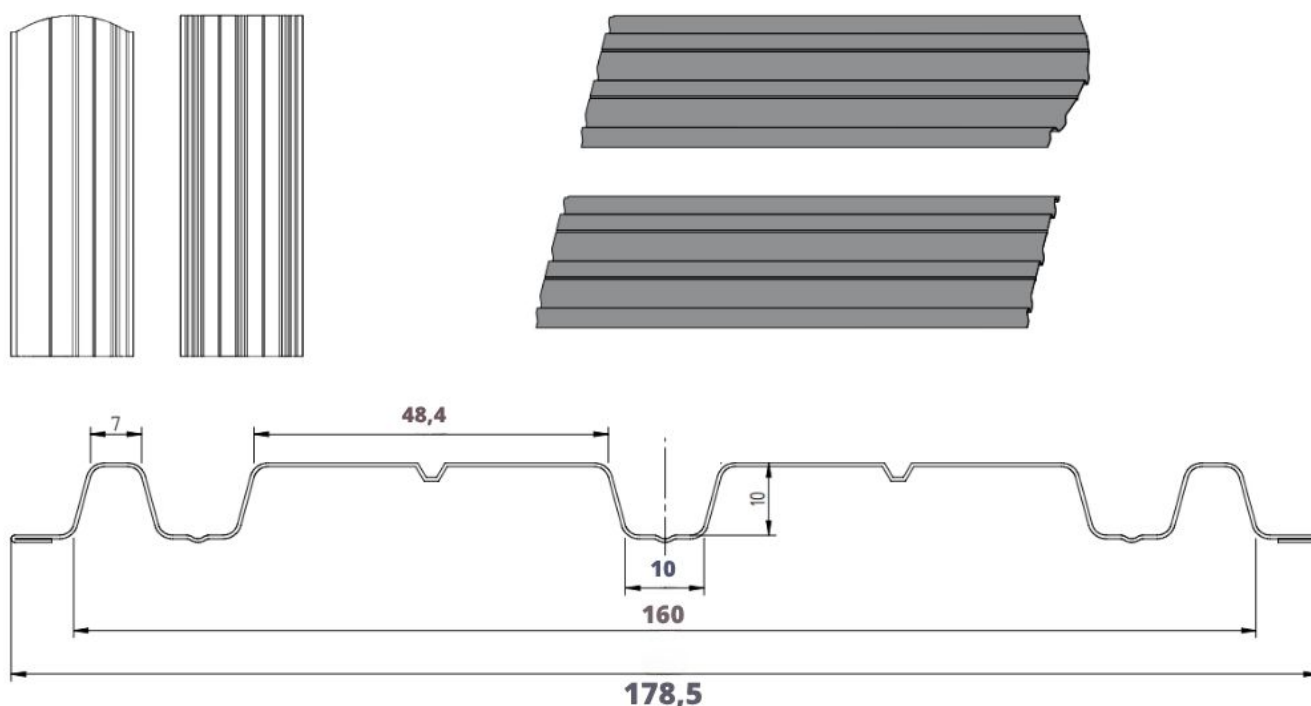

Sztacheta ogrodzeniowa szeroka firmy **GARD** to doskonały wybór do nowoczesnych i klasycznych ogrodzeń. Wykonana z wysokiej jakości stali, posiada eleganckie wykończenie w kolorze **drewnopodobnym Dąb Rustykalny**, które nadaje ogrodzeniu ponadczasowego wyglądu. Dzięki możliwości wyboru długości od **50 cm do 240 cm**, produkt dostosowuje się do indywidualnych potrzeb użytkownika i pozwala na pełną personalizację ogrodzenia.

Szczegóły techniczne

Wysokość profilu:	10 mm	Długość elementu:	na żądany wymiar
Szerokość wsadu:	250 mm	Maksymalna zalecana długość elementu:	2500 mm
Szerokość użytkowa:	178,5 mm	Minimalna długość elementu:	700 mm
Szerokość całkowita:	178,5 mm		

Wymiary i przekrój poprzeczny

Sztachety ogrodzeniowe szerokie dostępne z możliwością cięcia prostego oraz po łuku.

Produkt posiada dodatkowe opcje:

Wybierz długość: 50cm, 51cm, 52cm, 53cm, 54cm, 55cm, 56cm, 57cm, 58cm, 59cm, 60cm, 61cm, 62cm, 63cm, 64cm, 65cm, 66cm, 67cm, 68cm, 69cm, 70cm, 71cm, 72cm, 73cm, 74cm, 75cm, 76cm, 77cm, 78cm, 79cm, 80cm, 81cm, 82cm, 83cm, 84cm, 85cm, 86cm, 87cm, 88cm, 89cm, 90cm, 91cm, 92cm, 93cm, 94cm, 95cm, 96cm, 97cm, 98cm, 99cm, 100cm, 101cm, 102cm, 103cm, 104cm, 105cm, 106cm, 107cm, 108cm, 109cm, 110cm, 111cm, 112cm, 113cm, 114cm, 115cm, 116cm, 117cm, 118cm, 119cm, 120cm, 121cm, 122cm, 123cm, 124cm, 125cm, 126cm,