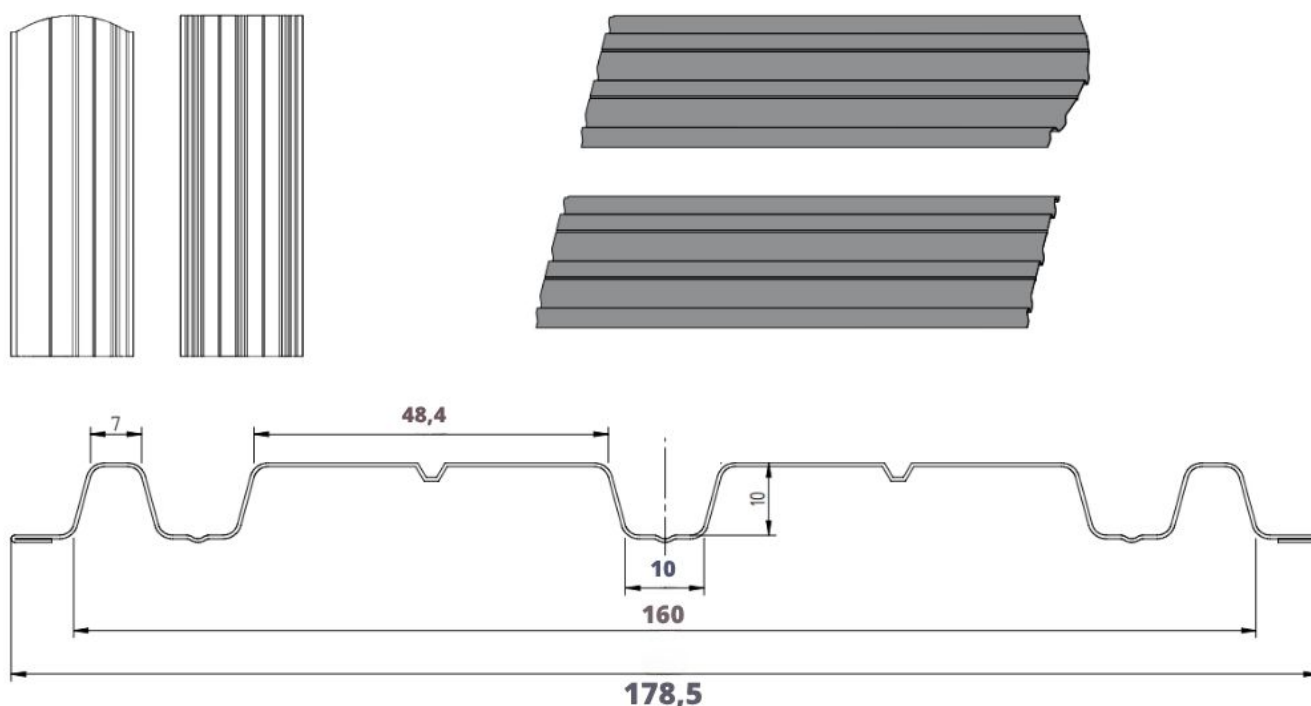

### Szczegóły techniczne

Wysokość profilu:	10 mm	Długość elementu:	na żądany wymiar
Szerokość wsadu:	250 mm	Maksymalna zalecana długość elementu:	2500 mm
Szerokość użytkowa:	178,5 mm	Minimalna długość elementu:	700 mm
Szerokość całkowita:	178,5 mm		

### Wymiary i przekrój poprzeczny

Sztachety ogrodzeniowe szerokie dostępne z możliwością cięcia prostego oraz po łuku.

Produkt posiada dodatkowe opcje:

**Wybierz długość:** 50cm, 51cm, 52cm, 53cm, 54cm, 55cm, 56cm, 57cm, 58cm, 59cm, 60cm, 61cm, 62cm, 63cm, 64cm, 65cm, 66cm, 67cm, 68cm, 69cm, 70cm, 71cm, 72cm, 73cm, 74cm, 75cm, 76cm, 77cm, 78cm, 79cm, 80cm, 81cm, 82cm, 83cm, 84cm, 85cm, 86cm, 87cm, 88cm, 89cm, 90cm, 91cm, 92cm, 93cm, 94cm, 95cm, 96cm, 97cm, 98cm, 99cm, 100cm, 101cm, 102cm, 103cm, 104cm, 105cm, 106cm, 107cm, 108cm, 109cm, 110cm, 111cm, 112cm, 113cm, 114cm, 115cm, 116cm, 117cm, 118cm, 119cm, 120cm, 121cm, 122cm, 123cm, 124cm, 125cm, 126cm,