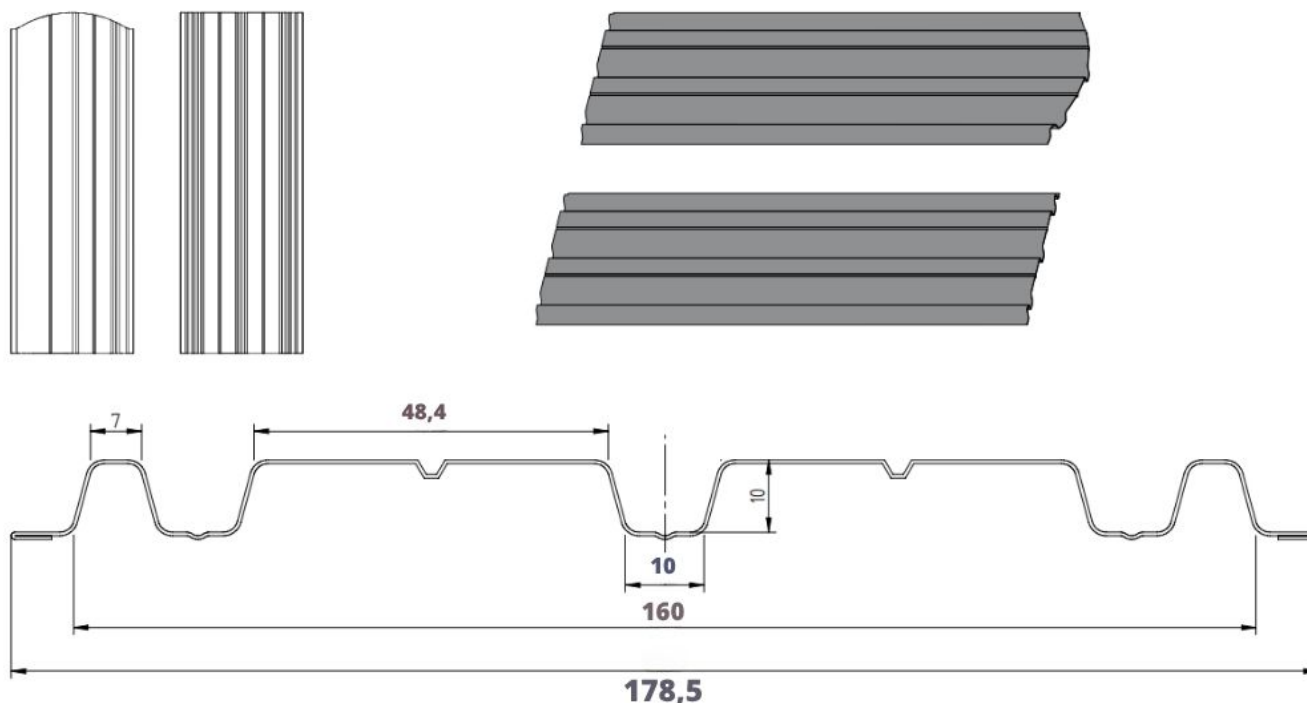

Szczegóły techniczne

Wysokość profilu:	10 mm	Długość elementu:	na żądany wymiar
Szerokość wsadu:	250 mm	Maksymalna zalecana długość elementu:	2500 mm
Szerokość użytkowa:	178,5 mm	Minimalna długość elementu:	700 mm
Szerokość całkowita:	178,5 mm		

Wymiary i przekrój poprzeczny

Sztachety ogrodzeniowe szerokie dostępne z możliwością cięcia prostego oraz po łuku.

Produkt posiada dodatkowe opcje:

Wybierz długość: 50cm , 51cm , 52cm , 53cm , 54cm , 55cm , 56cm , 57cm , 58cm , 59cm , 60cm , 61cm , 62cm , 63cm , 64cm , 65cm , 66cm , 67cm , 68cm , 69cm , 70cm , 71cm , 72cm , 73cm , 74cm , 75cm , 76cm , 77cm , 78cm , 79cm , 80cm , 81cm , 82cm , 83cm , 84cm , 85cm , 86cm , 87cm , 88cm , 89cm , 90cm , 91cm , 92cm , 93cm , 94cm , 95cm , 96cm , 97cm , 98cm , 99cm , 100cm , 101cm , 102cm , 103cm , 104cm , 105cm , 106cm , 107cm , 108cm , 109cm , 110cm , 111cm , 112cm , 113cm , 114cm , 115cm , 116cm , 117cm , 118cm , 119cm , 120cm , 121cm , 122cm , 123cm , 124cm , 125cm , 126cm , 127cm , 128cm , 129cm , 130cm , 131cm , 132cm , 133cm , 134cm , 135cm , 136cm , 137cm , 138cm , 139cm , 140cm , 141cm , 142cm , 143cm , 144cm , 145cm , 146cm , 147cm , 148cm , 149cm , 150cm , 151cm , 152cm , 153cm , 154cm , 155cm , 156cm , 157cm , 158cm , 159cm , 160cm , 161cm , 162cm , 163cm , 164cm , 165cm , 166cm , 167cm , 168cm , 169cm , 170cm , 171cm , 172cm , 173cm , 174cm , 175cm , 176cm , 177cm , 178cm , 179cm , 180cm , 181cm , 182cm , 183cm , 184cm , 185cm , 186cm , 187cm , 188cm , 189cm , 190cm , 191cm , 192cm , 193cm , 194cm , 195cm , 196cm , 197cm , 198cm , 199cm , 200cm , 201cm , 202cm , 203cm , 204cm , 205cm , 206cm , 207cm , 208cm , 209cm , 210cm , 211cm , 212cm , 213cm , 214cm , 215cm , 216cm , 217cm , 218cm , 219cm , 220cm , 221cm , 222cm , 223cm , 224cm , 225cm , 226cm , 227cm , 228cm , 229cm , 230cm , 231cm , 232cm , 233cm , 234cm , 235cm , 236cm , 237cm , 238cm , 239cm , 240cm