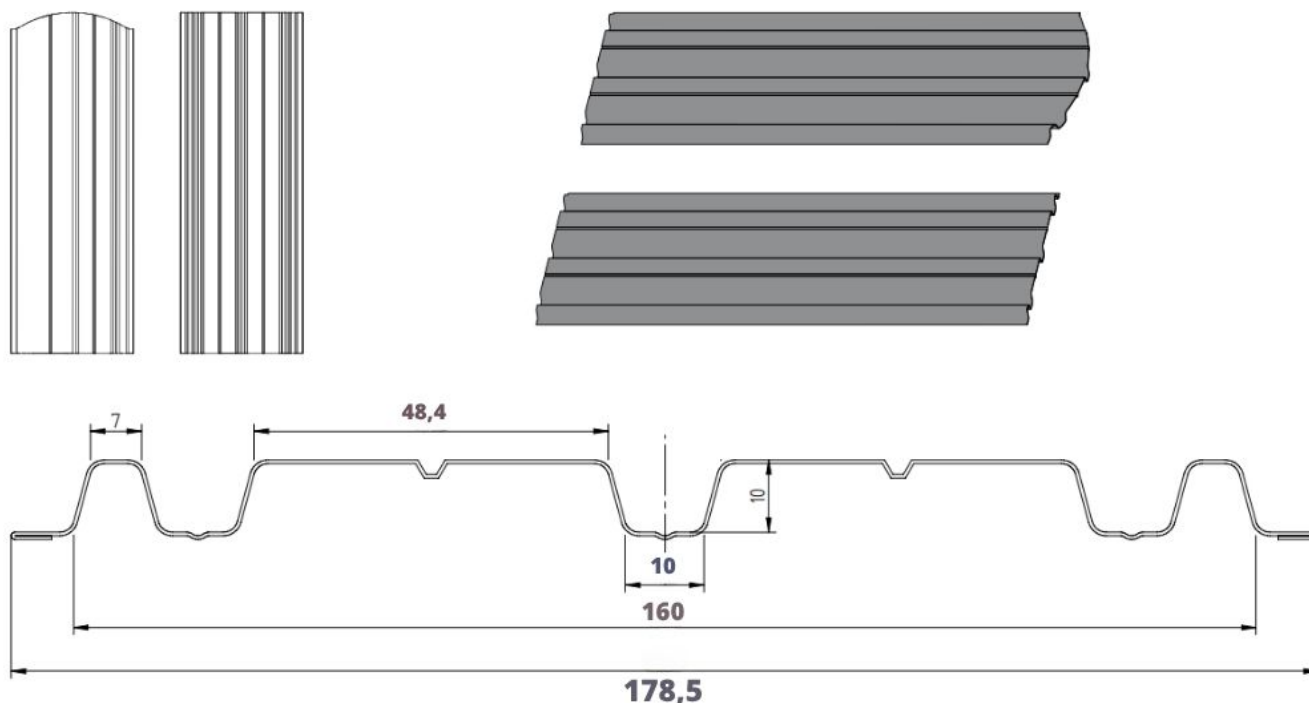

Szczegóły techniczne

Wysokość profilu:	10 mm	Długość elementu:	na żądany wymiar
Szerokość wsadu:	250 mm	Maksymalna zalecana długość elementu:	2500 mm
Szerokość użytkowa:	178,5 mm	Minimalna długość elementu:	700 mm
Szerokość całkowita:	178,5 mm		

Wymiary i przekrój poprzeczny

Sztachety ogrodzeniowe szerokie dostępne z możliwością cięcia prostego oraz po łuku.

Produkt posiada dodatkowe opcje:

Wybierz długość: 50cm , 51cm , 52cm , 53cm , 54cm , 55cm , 56cm , 57cm , 58cm , 59cm , 60cm , 61cm , 62cm , 63cm , 64cm , 65cm , 66cm , 67cm , 68cm , 69cm , 70cm , 71cm , 72cm , 73cm , 74cm , 75cm , 76cm , 77cm , 78cm , 79cm , 80cm , 81cm , 82cm , 83cm , 84cm , 85cm , 86cm , 87cm , 88cm , 89cm , 90cm , 91cm , 92cm , 93cm , 94cm , 95cm , 96cm , 97cm , 98cm , 99cm , 100cm , 101cm , 102cm , 103cm , 104cm , 105cm , 106cm , 107cm , 108cm , 109cm , 110cm , 111cm , 112cm , 113cm , 114cm , 115cm , 116cm , 117cm , 118cm , 119cm , 120cm , 121cm , 122cm , 123cm , 124cm , 125cm , 126cm , 127cm , 128cm , 129cm , 130cm , 131cm , 132cm , 133cm , 134cm , 135cm , 136cm , 137cm , 138cm , 139cm , 140cm , 141cm , 142cm , 143cm , 144cm , 145cm , 146cm , 147cm , 148cm , 149cm , 150cm , 151cm , 152cm , 153cm , 154cm , 155cm , 156cm , 157cm , 158cm , 159cm , 160cm , 161cm , 162cm , 163cm , 164cm , 165cm , 166cm , 167cm , 168cm , 169cm , 170cm , 171cm , 172cm , 173cm , 174cm , 175cm , 176cm , 177cm , 178cm , 179cm , 180cm , 181cm , 182cm , 183cm , 184cm , 185cm , 186cm , 187cm , 188cm , 189cm , 190cm , 191cm , 192cm , 193cm , 194cm , 195cm , 196cm , 197cm , 198cm , 199cm , 200cm , 201cm , 202cm , 203cm , 204cm , 205cm , 206cm , 207cm , 208cm , 209cm , 210cm , 211cm , 212cm , 213cm , 214cm , 215cm , 216cm , 217cm , 218cm , 219cm , 220cm , 221cm , 222cm , 223cm , 224cm , 225cm , 226cm , 227cm , 228cm , 229cm , 230cm , 231cm , 232cm , 233cm , 234cm , 235cm , 236cm , 237cm , 238cm , 239cm , 240cm