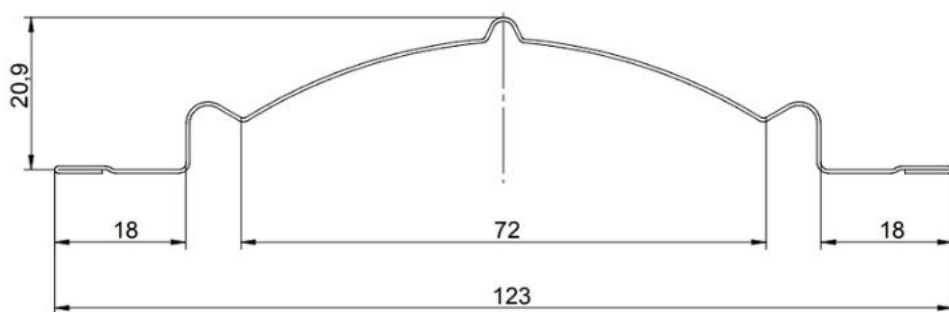

## Szczegóły techniczne

Wysokość profilu:	20,9 mm	Długość elementu:	na żądany wymiar
Szerokość wsadu:	156 mm	Maksymalna zalecana długość elementu:	2400 mm
Szerokość użytkowa:	123 mm	Minimalna długość elementu:	150 mm
Szerokość całkowita:	123 mm		

## Wymiary i przekrój poprzeczny

Sztachety ogrodzeniowe wąskie dostępne z możliwością cięcia prostego oraz po łuku.

Produkt posiada dodatkowe opcje:

**Wybierz długość:** 50cm , 51cm , 52cm , 53cm , 54cm , 55cm , 56cm , 57cm , 58cm , 59cm , 60cm , 61cm , 62cm , 63cm , 64cm , 65cm , 66cm , 67cm , 68cm , 69cm , 70cm , 71cm , 72cm , 73cm , 74cm , 75cm , 76cm , 77cm , 78cm , 79cm , 80cm ,