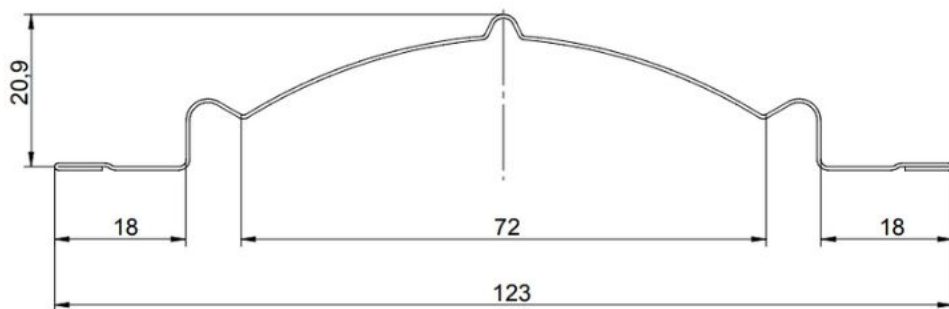

Zamów teraz sztachety ogrodzeniowe wąskie GARD!

Postaw na rozwiązanie, które łączy trwałość, elegancję i wygodę.

Zadbaj o estetykę i bezpieczeństwo swojej posesji z systemami ogrodzeń GARD!

[Skontaktuj się z doradcą technicznym](#) lub [odwiedź stronę producenta](#), by dowiedzieć się więcej.

Szczegóły techniczne

Wysokość profilu:	20,9 mm	Długość elementu:	na żądany wymiar
Szerokość wsadu:	156 mm	Maksymalna zalecana długość elementu:	2400 mm
Szerokość użytkowa:	123 mm	Minimalna długość elementu:	150 mm
Szerokość całkowita:	123 mm		

Wymiary i przekrój poprzeczny

Sztachety ogrodzeniowe wąskie dostępne z możliwością cięcia prostego oraz po łuku.

Produkt posiada dodatkowe opcje:

Wybierz długość: 50cm , 51cm , 52cm , 53cm , 54cm , 55cm , 56cm , 57cm , 58cm , 59cm , 60cm , 61cm , 62cm , 63cm , 64cm , 65cm , 66cm , 67cm , 68cm , 69cm , 70cm , 71cm , 72cm , 73cm , 74cm , 75cm , 76cm , 77cm , 78cm , 79cm , 80cm ,