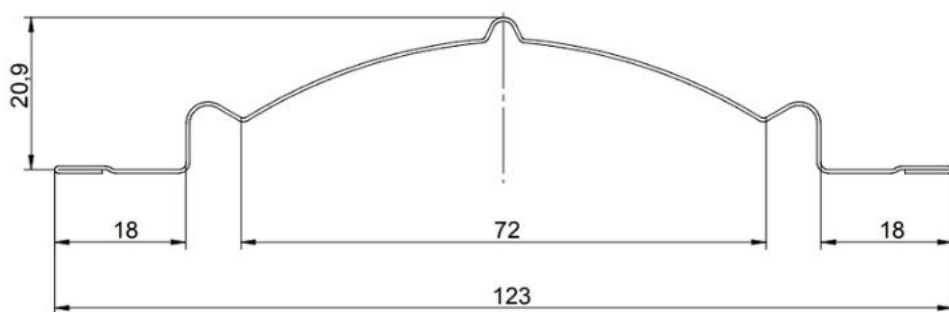

Kompleksowe rozwiązanie: Dzięki produktom GARD zyskujesz system ogrodzeń, który łączy estetykę, bezpieczeństwo i łatwość montażu. Dedykowany transport w specjalnych stojakach zapewnia bezpieczeństwo Twojego zamówienia podczas dostawy.

Zamów teraz sztachety ogrodzeniowe wąskie GARD!

Postaw na rozwiązanie, które łączy trwałość, elegancję i wygodę.

Zadbaj o estetykę i bezpieczeństwo swojej posesji z systemami ogrodzeń GARD!

[Skontaktuj się z doradcą technicznym](#) lub [odwiedź stronę producenta](#), by dowiedzieć się więcej.

Szczegóły techniczne

Wysokość profilu:	20,9 mm	Długość elementu:	na żądany wymiar
Szerokość wsadu:	156 mm	Maksymalna zalecana długość elementu:	2400 mm
Szerokość użytkowa:	123 mm	Minimalna długość elementu:	150 mm
Szerokość całkowita:	123 mm		

Wymiary i przekrój poprzeczny

Sztachety ogrodzeniowe wąskie dostępne z możliwością cięcia prostego oraz po łuku.

Produkt posiada dodatkowe opcje:

Wybierz długość: 50cm , 51cm , 52cm , 53cm , 54cm , 55cm , 56cm , 57cm , 58cm , 59cm , 60cm , 61cm , 62cm , 63cm , 64cm , 65cm , 66cm , 67cm , 68cm , 69cm , 70cm , 71cm , 72cm , 73cm , 74cm , 75cm , 76cm , 77cm , 78cm , 79cm , 80cm ,