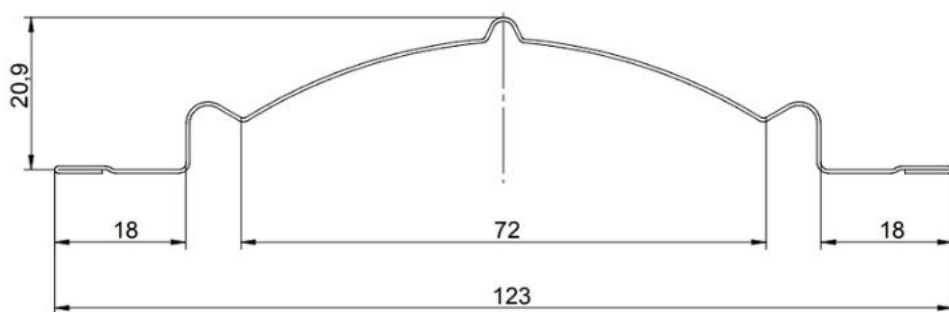

Zamów teraz sztachety ogrodzeniowe wąskie GARD!

Postaw na rozwiązanie, które łączy trwałość, elegancję i wygodę.

Zadbaj o estetykę i bezpieczeństwo swojej posesji z systemami ogrodzeń GARD!

[Skontaktuj się z doradcą technicznym](#) lub [odwiedź stronę producenta](#), by dowiedzieć się więcej.

Szczegóły techniczne

Wysokość profilu:	20,9 mm	Długość elementu:	na żądany wymiar
Szerokość wsadu:	156 mm	Maksymalna zalecana długość elementu:	2400 mm
Szerokość użytkowa:	123 mm	Minimalna długość elementu:	150 mm
Szerokość całkowita:	123 mm		

Wymiary i przekrój poprzeczny

Sztachety ogrodzeniowe wąskie dostępne z możliwością cięcia prostego oraz po łuku.

Produkt posiada dodatkowe opcje:

Wybierz długość: 50cm , 51cm , 52cm , 53cm , 54cm , 55cm , 56cm , 57cm , 58cm , 59cm , 60cm , 61cm , 62cm , 63cm , 64cm , 65cm , 66cm , 67cm , 68cm , 69cm , 70cm , 71cm , 72cm , 73cm , 74cm , 75cm , 76cm , 77cm , 78cm , 79cm , 80cm ,