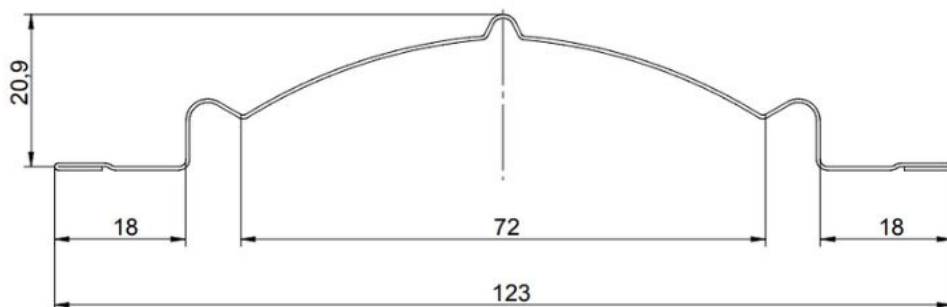

## Szczegóły techniczne

Wysokość profilu:	20,9 mm	Długość elementu:	na żądany wymiar
Szerokość wsadu:	156 mm	Maksymalna zalecana długość elementu:	2400 mm
Szerokość użytkowa:	123 mm	Minimalna długość elementu:	150 mm
Szerokość całkowita:	123 mm		

## Wymiary i przekrój poprzeczny

Sztachety ogrodzeniowe wąskie dostępne z możliwością cięcia prostego oraz po łuku.

### Produkt posiada dodatkowe opcje:

**Wybierz długość:** 50cm , 51cm , 52cm , 53cm , 54cm , 55cm , 56cm , 57cm , 58cm , 59cm , 60cm , 61cm , 62cm , 63cm , 64cm , 65cm , 66cm , 67cm , 68cm , 69cm , 70cm , 71cm , 72cm , 73cm , 74cm , 75cm , 76cm , 77cm , 78cm , 79cm , 80cm , 81cm , 82cm , 83cm , 84cm , 85cm , 86cm , 87cm , 88cm , 89cm , 90cm , 91cm , 92cm , 93cm , 94cm , 95cm , 96cm , 97cm ,