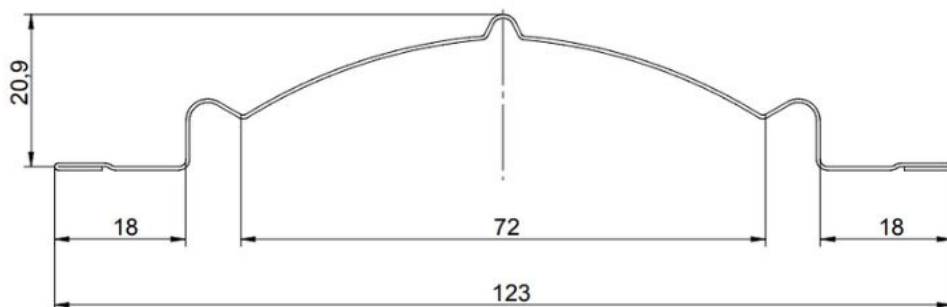

Kompleksowe rozwiązanie: Dzięki produktom GARD zyskujesz system ogrodzeń, który łączy estetykę, bezpieczeństwo i łatwość montażu. Dedykowany transport w specjalnych stojakach zapewnia bezpieczeństwo Twojego zamówienia podczas dostawy.

Zamów teraz sztachety ogrodzeniowe wąskie GARD!

Postaw na rozwiązanie, które łączy trwałość, elegancję i wygodę.

Zadbaj o estetykę i bezpieczeństwo swojej posesji z systemami ogrodzeń GARD!

[Skontaktuj się z doradcą technicznym](#) lub [odwiedź stronę producenta](#), by dowiedzieć się więcej.

Szczegóły techniczne

Wysokość profilu:	20,9 mm	Długość elementu:	na żądany wymiar
Szerokość wsadu:	156 mm	Maksymalna zalecana długość elementu:	2400 mm
Szerokość użytkowa:	123 mm	Minimalna długość elementu:	150 mm
Szerokość całkowita:	123 mm		

Wymiary i przekrój poprzeczny

Sztachety ogrodzeniowe wąskie dostępne z możliwością cięcia prostego oraz po łuku.

Produkt posiada dodatkowe opcje:

Wybierz długość: 50cm , 51cm , 52cm , 53cm , 54cm , 55cm , 56cm , 57cm , 58cm , 59cm , 60cm , 61cm , 62cm , 63cm , 64cm , 65cm , 66cm , 67cm , 68cm , 69cm , 70cm , 71cm , 72cm , 73cm , 74cm , 75cm , 76cm , 77cm , 78cm , 79cm , 80cm , 81cm , 82cm , 83cm , 84cm , 85cm , 86cm , 87cm , 88cm , 89cm , 90cm , 91cm , 92cm , 93cm , 94cm , 95cm , 96cm , 97cm ,