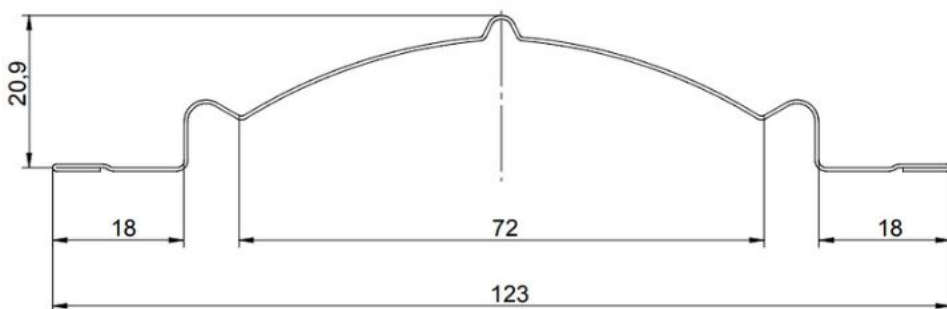

Wymiary i przekrój poprzeczny

Sztachety ogrodzeniowe wąskie dostępne z możliwością cięcia prostego oraz po łuku.

Produkt posiada dodatkowe opcje:

Wybierz długość: 50cm , 51cm , 52cm , 53cm , 54cm , 55cm , 56cm , 57cm , 58cm , 59cm , 60cm , 61cm , 62cm , 63cm , 64cm , 65cm , 66cm , 67cm , 68cm , 69cm , 70cm , 71cm , 72cm , 73cm , 74cm , 75cm , 76cm , 77cm , 78cm , 79cm , 80cm , 81cm , 82cm , 83cm , 84cm , 85cm , 86cm , 87cm , 88cm , 89cm , 90cm , 91cm , 92cm , 93cm , 94cm , 95cm , 96cm , 97cm , 98cm , 99cm , 100cm , 101cm , 102cm , 103cm , 104cm , 105cm , 106cm , 107cm , 108cm , 109cm , 110cm , 111cm , 112cm , 113cm , 114cm , 115cm , 116cm , 117cm , 118cm , 119cm , 120cm , 121cm , 122cm , 123cm , 124cm , 125cm , 126cm , 127cm , 128cm , 129cm , 130cm , 131cm , 132cm , 133cm , 134cm , 135cm , 136cm , 137cm , 138cm , 139cm , 140cm , 141cm , 142cm , 143cm , 144cm , 145cm , 146cm , 147cm , 148cm , 149cm , 150cm , 151cm , 152cm , 153cm , 154cm , 155cm , 156cm , 157cm , 158cm , 159cm , 160cm , 161cm , 162cm , 163cm , 164cm , 165cm , 166cm , 167cm , 168cm , 169cm , 170cm , 171cm , 172cm , 173cm , 174cm , 175cm , 176cm , 177cm , 178cm , 179cm , 180cm , 181cm , 182cm , 183cm , 184cm , 185cm , 186cm , 187cm , 188cm , 189cm , 190cm , 191cm , 192cm , 193cm , 194cm , 195cm , 196cm , 197cm , 198cm , 199cm , 200cm , 201cm , 202cm , 203cm , 204cm , 205cm , 206cm , 207cm , 208cm , 209cm , 210cm , 211cm , 212cm , 213cm , 214cm , 215cm , 216cm , 217cm , 218cm , 219cm , 220cm , 221cm , 222cm , 223cm , 224cm , 225cm , 226cm , 227cm , 228cm , 229cm , 230cm , 231cm , 232cm , 233cm , 234cm , 235cm , 236cm , 237cm , 238cm , 239cm , 240cm