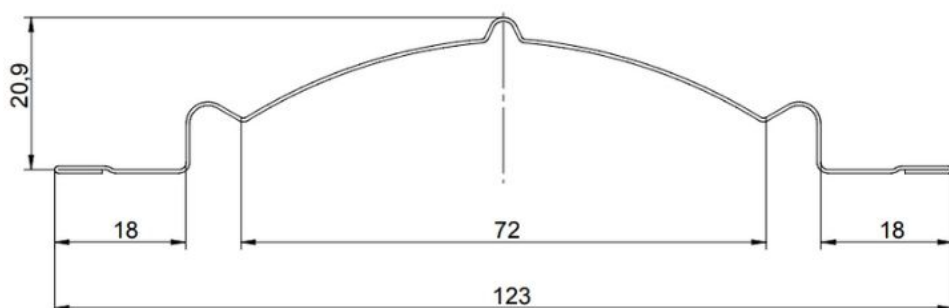

## Szczegóły techniczne

Wysokość profilu:	20,9 mm	Długość elementu:	na żądany wymiar
Szerokość wsadu:	156 mm	Maksymalna zalecana długość elementu:	2400 mm
Szerokość użytkowa:	123 mm	Minimalna długość elementu:	150 mm
Szerokość całkowita:	123 mm		

## Wymiary i przekrój poprzeczny

Sztachety ogrodzeniowe wąskie dostępne z możliwością cięcia prostego oraz po łuku.

---

## Produkt posiada dodatkowe opcje:

**Wybierz długość:** 50cm , 51cm , 52cm , 53cm , 54cm , 55cm , 56cm , 57cm , 58cm , 59cm , 60cm , 61cm , 62cm , 63cm , 64cm , 65cm , 66cm , 67cm , 68cm , 69cm , 70cm , 71cm , 72cm , 73cm , 74cm , 75cm , 76cm , 77cm , 78cm , 79cm , 80cm , 81cm , 82cm , 83cm , 84cm , 85cm , 86cm , 87cm , 88cm , 89cm , 90cm , 91cm , 92cm , 93cm , 94cm , 95cm , 96cm , 97cm , 98cm , 99cm , 100cm , 101cm , 102cm , 103cm , 104cm , 105cm , 106cm , 107cm , 108cm , 109cm , 110cm , 111cm , 112cm , 113cm , 114cm , 115cm , 116cm , 117cm , 118cm , 119cm , 120cm , 121cm , 122cm , 123cm , 124cm , 125cm , 126cm , 127cm , 128cm , 129cm , 130cm , 131cm , 132cm , 133cm , 134cm , 135cm , 136cm , 137cm , 138cm , 139cm , 140cm , 141cm , 142cm , 143cm , 144cm , 145cm , 146cm , 147cm , 148cm , 149cm , 150cm , 151cm , 152cm , 153cm , 154cm , 155cm , 156cm , 157cm , 158cm , 159cm , 160cm , 161cm , 162cm , 163cm , 164cm , 165cm , 166cm , 167cm , 168cm , 169cm , 170cm , 171cm , 172cm , 173cm , 174cm , 175cm , 176cm , 177cm , 178cm , 179cm , 180cm , 181cm , 182cm , 183cm , 184cm , 185cm , 186cm , 187cm , 188cm , 189cm , 190cm , 191cm , 192cm , 193cm , 194cm , 195cm , 196cm , 197cm , 198cm , 199cm , 200cm , 201cm , 202cm , 203cm , 204cm , 205cm , 206cm , 207cm , 208cm , 209cm , 210cm , 211cm , 212cm , 213cm , 214cm , 215cm , 216cm , 217cm , 218cm , 219cm , 220cm , 221cm , 222cm , 223cm , 224cm , 225cm , 226cm , 227cm , 228cm , 229cm , 230cm , 231cm , 232cm , 233cm , 234cm , 235cm , 236cm , 237cm , 238cm , 239cm , 240cm