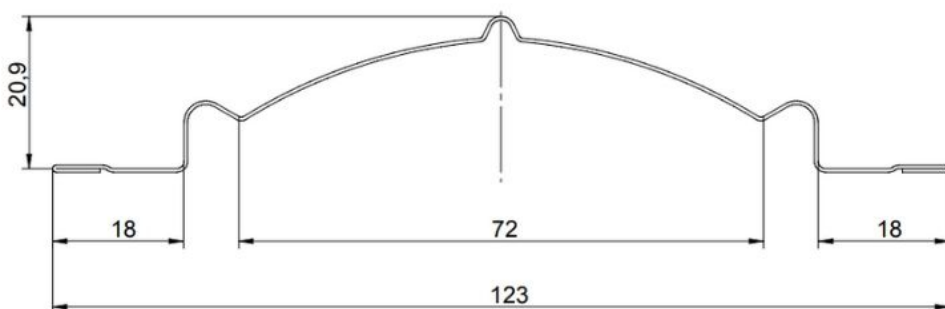

Szczegóły techniczne

Wysokość profilu:	20,9 mm	Długość elementu:	na żądany wymiar
Szerokość wsadu:	156 mm	Maksymalna zalecana długość elementu:	2400 mm
Szerokość użytkowa:	123 mm	Minimalna długość elementu:	150 mm
Szerokość całkowita:	123 mm		

Wymiary i przekrój poprzeczny

Sztachety ogrodzeniowe wąskie dostępne z możliwością cięcia prostego oraz po łuku.

Produkt posiada dodatkowe opcje:

Wybierz długość: 50cm , 51cm , 52cm , 53cm , 54cm , 55cm , 56cm , 57cm , 58cm , 59cm , 60cm , 61cm , 62cm , 63cm , 64cm , 65cm , 66cm , 67cm , 68cm , 69cm , 70cm , 71cm , 72cm , 73cm , 74cm , 75cm , 76cm , 77cm , 78cm , 79cm , 80cm , 81cm , 82cm , 83cm , 84cm , 85cm , 86cm , 87cm , 88cm , 89cm , 90cm , 91cm , 92cm , 93cm , 94cm , 95cm , 96cm , 97cm , 98cm , 99cm , 100cm , 101cm , 102cm , 103cm , 104cm , 105cm , 106cm , 107cm , 108cm , 109cm , 110cm , 111cm , 112cm , 113cm , 114cm , 115cm , 116cm , 117cm , 118cm , 119cm , 120cm , 121cm , 122cm , 123cm , 124cm , 125cm , 126cm , 127cm , 128cm , 129cm , 130cm , 131cm , 132cm , 133cm , 134cm , 135cm , 136cm , 137cm , 138cm , 139cm , 140cm , 141cm , 142cm , 143cm , 144cm , 145cm , 146cm , 147cm , 148cm , 149cm , 150cm , 151cm , 152cm , 153cm , 154cm , 155cm , 156cm , 157cm , 158cm , 159cm , 160cm , 161cm , 162cm , 163cm , 164cm , 165cm , 166cm , 167cm , 168cm , 169cm , 170cm , 171cm , 172cm , 173cm , 174cm , 175cm , 176cm , 177cm , 178cm , 179cm , 180cm , 181cm , 182cm , 183cm , 184cm , 185cm , 186cm , 187cm , 188cm , 189cm , 190cm , 191cm , 192cm , 193cm , 194cm , 195cm , 196cm , 197cm , 198cm , 199cm , 200cm , 201cm , 202cm , 203cm , 204cm , 205cm , 206cm , 207cm , 208cm , 209cm , 210cm , 211cm , 212cm , 213cm , 214cm , 215cm , 216cm , 217cm , 218cm , 219cm , 220cm , 221cm , 222cm , 223cm , 224cm , 225cm , 226cm , 227cm , 228cm , 229cm , 230cm , 231cm , 232cm , 233cm , 234cm , 235cm , 236cm , 237cm , 238cm , 239cm , 240cm