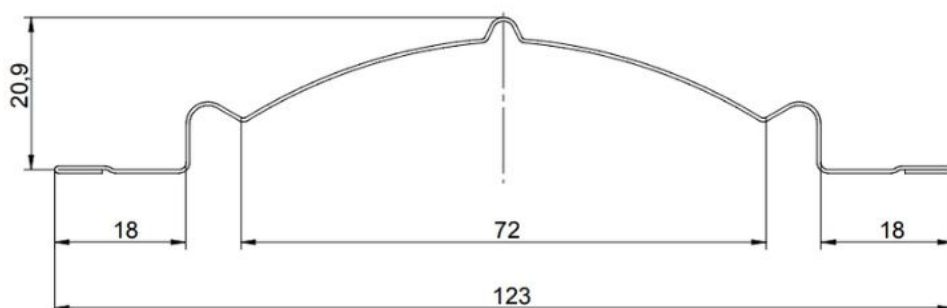

Szczegóły techniczne

Wysokość profilu:	20,9 mm	Długość elementu:	na żądany wymiar
Szerokość wsadu:	156 mm	Maksymalna zalecana długość elementu:	2400 mm
Szerokość użytkowa:	123 mm	Minimalna długość elementu:	150 mm
Szerokość całkowita:	123 mm		

Wymiary i przekrój poprzeczny

Sztachety ogrodzeniowe wąskie dostępne z możliwością cięcia prostego oraz po łuku.

Produkt posiada dodatkowe opcje:

Wybierz długość: 50cm , 51cm , 52cm , 53cm , 54cm , 55cm , 56cm , 57cm , 58cm , 59cm , 60cm , 61cm , 62cm , 63cm , 64cm , 65cm , 66cm , 67cm , 68cm , 69cm , 70cm , 71cm , 72cm , 73cm , 74cm , 75cm , 76cm , 77cm , 78cm , 79cm , 80cm , 81cm , 82cm , 83cm , 84cm , 85cm , 86cm , 87cm , 88cm , 89cm , 90cm , 91cm , 92cm , 93cm , 94cm , 95cm , 96cm , 97cm , 98cm , 99cm , 100cm , 101cm , 102cm , 103cm , 104cm , 105cm , 106cm , 107cm , 108cm , 109cm , 110cm , 111cm , 112cm , 113cm , 114cm , 115cm , 116cm , 117cm , 118cm , 119cm , 120cm , 121cm , 122cm , 123cm , 124cm , 125cm , 126cm , 127cm , 128cm , 129cm , 130cm , 131cm , 132cm , 133cm , 134cm , 135cm , 136cm , 137cm , 138cm , 139cm , 140cm , 141cm , 142cm , 143cm , 144cm , 145cm , 146cm , 147cm , 148cm , 149cm , 150cm , 151cm , 152cm , 153cm , 154cm , 155cm , 156cm , 157cm , 158cm , 159cm , 160cm , 161cm , 162cm , 163cm , 164cm , 165cm , 166cm , 167cm , 168cm , 169cm , 170cm , 171cm , 172cm , 173cm , 174cm , 175cm , 176cm , 177cm , 178cm , 179cm , 180cm , 181cm , 182cm , 183cm , 184cm , 185cm , 186cm , 187cm , 188cm , 189cm , 190cm , 191cm , 192cm , 193cm , 194cm , 195cm , 196cm , 197cm , 198cm , 199cm , 200cm , 201cm , 202cm , 203cm , 204cm , 205cm , 206cm , 207cm , 208cm , 209cm , 210cm , 211cm , 212cm , 213cm , 214cm , 215cm , 216cm , 217cm , 218cm , 219cm , 220cm , 221cm , 222cm , 223cm , 224cm , 225cm , 226cm , 227cm , 228cm , 229cm , 230cm , 231cm , 232cm , 233cm , 234cm , 235cm , 236cm , 237cm , 238cm , 239cm , 240cm