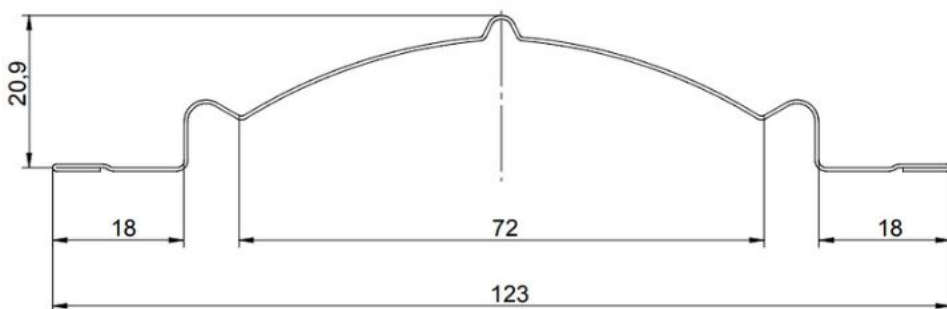

Szczegóły techniczne

Wysokość profilu:	20,9 mm	Długość elementu:	na żądany wymiar
Szerokość wsadu:	156 mm	Maksymalna zalecana długość elementu:	2400 mm
Szerokość użytkowa:	123 mm	Minimalna długość elementu:	150 mm
Szerokość całkowita:	123 mm		

Wymiary i przekrój poprzeczny

Sztachety ogrodzeniowe wąskie dostępne z możliwością cięcia prostego oraz po łuku.

Produkt posiada dodatkowe opcje:

Wybierz długość: 50cm , 51cm , 52cm , 53cm , 54cm , 55cm , 56cm , 57cm , 58cm , 59cm , 60cm , 61cm , 62cm , 63cm , 64cm , 65cm , 66cm , 67cm , 68cm , 69cm , 70cm , 71cm , 72cm , 73cm , 74cm , 75cm , 76cm , 77cm , 78cm , 79cm , 80cm , 81cm , 82cm , 83cm , 84cm , 85cm , 86cm , 87cm , 88cm , 89cm , 90cm , 91cm , 92cm , 93cm , 94cm , 95cm , 96cm , 97cm , 98cm , 99cm , 100cm , 101cm , 102cm , 103cm , 104cm , 105cm , 106cm , 107cm , 108cm , 109cm , 110cm , 111cm , 112cm , 113cm , 114cm , 115cm , 116cm , 117cm , 118cm , 119cm , 120cm , 121cm , 122cm , 123cm , 124cm , 125cm , 126cm , 127cm , 128cm , 129cm , 130cm , 131cm , 132cm , 133cm , 134cm , 135cm , 136cm , 137cm , 138cm , 139cm , 140cm , 141cm , 142cm , 143cm , 144cm , 145cm , 146cm , 147cm , 148cm , 149cm , 150cm , 151cm , 152cm , 153cm , 154cm , 155cm , 156cm , 157cm , 158cm , 159cm , 160cm , 161cm , 162cm , 163cm , 164cm , 165cm , 166cm , 167cm , 168cm , 169cm , 170cm , 171cm , 172cm , 173cm , 174cm , 175cm , 176cm , 177cm , 178cm , 179cm , 180cm , 181cm , 182cm , 183cm , 184cm , 185cm , 186cm , 187cm , 188cm , 189cm , 190cm , 191cm , 192cm , 193cm , 194cm , 195cm , 196cm , 197cm , 198cm , 199cm , 200cm , 201cm , 202cm , 203cm , 204cm , 205cm , 206cm , 207cm , 208cm , 209cm , 210cm , 211cm , 212cm , 213cm , 214cm , 215cm , 216cm , 217cm , 218cm , 219cm , 220cm , 221cm , 222cm , 223cm , 224cm , 225cm , 226cm , 227cm , 228cm , 229cm , 230cm , 231cm , 232cm , 233cm , 234cm , 235cm , 236cm , 237cm , 238cm , 239cm , 240cm