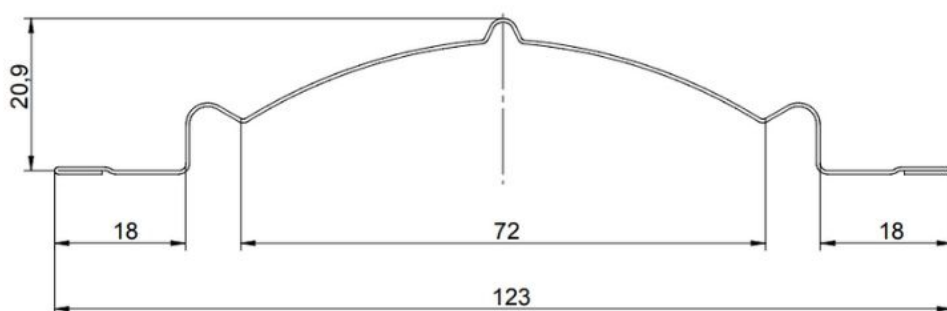

Wymiary i przekrój poprzeczny

Sztachety ogrodzeniowe wąskie dostępne z możliwością cięcia prostego oraz po łuku.

Produkt posiada dodatkowe opcje:

Wybierz długość: 50cm , 51cm , 52cm , 53cm , 54cm , 55cm , 56cm , 57cm , 58cm , 59cm , 60cm , 61cm , 62cm , 63cm , 64cm , 65cm , 66cm , 67cm , 68cm , 69cm , 70cm , 71cm , 72cm , 73cm , 74cm , 75cm , 76cm , 77cm , 78cm , 79cm , 80cm , 81cm , 82cm , 83cm , 84cm , 85cm , 86cm , 87cm , 88cm , 89cm , 90cm , 91cm , 92cm , 93cm , 94cm , 95cm , 96cm , 97cm , 98cm , 99cm , 100cm , 101cm , 102cm , 103cm , 104cm , 105cm , 106cm , 107cm , 108cm , 109cm , 110cm , 111cm , 112cm , 113cm , 114cm , 115cm , 116cm , 117cm , 118cm , 119cm , 120cm , 121cm , 122cm , 123cm , 124cm , 125cm , 126cm , 127cm , 128cm , 129cm , 130cm , 131cm , 132cm , 133cm , 134cm , 135cm , 136cm , 137cm , 138cm , 139cm , 140cm , 141cm , 142cm , 143cm , 144cm , 145cm , 146cm , 147cm , 148cm , 149cm , 150cm , 151cm , 152cm , 153cm , 154cm , 155cm , 156cm , 157cm , 158cm , 159cm , 160cm , 161cm , 162cm , 163cm , 164cm , 165cm , 166cm , 167cm , 168cm , 169cm , 170cm , 171cm , 172cm , 173cm , 174cm , 175cm , 176cm , 177cm , 178cm , 179cm , 180cm , 181cm , 182cm , 183cm , 184cm , 185cm , 186cm , 187cm , 188cm , 189cm , 190cm , 191cm , 192cm , 193cm , 194cm , 195cm , 196cm , 197cm , 198cm , 199cm , 200cm , 201cm , 202cm , 203cm , 204cm , 205cm , 206cm , 207cm , 208cm , 209cm , 210cm , 211cm , 212cm , 213cm , 214cm , 215cm , 216cm , 217cm , 218cm , 219cm , 220cm , 221cm , 222cm , 223cm , 224cm , 225cm , 226cm , 227cm , 228cm , 229cm , 230cm , 231cm , 232cm , 233cm , 234cm , 235cm , 236cm , 237cm , 238cm , 239cm , 240cm