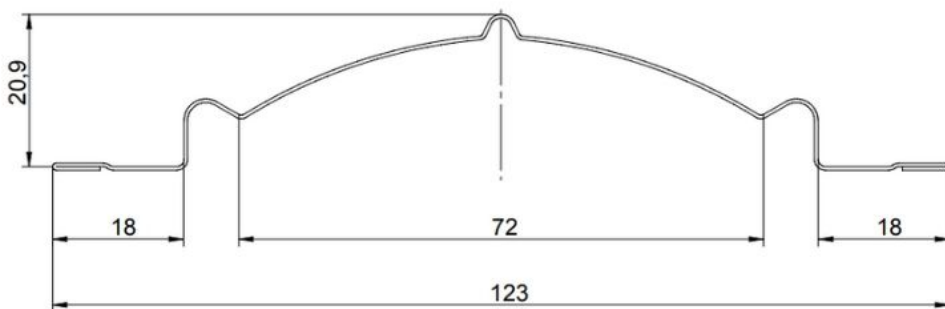

Szczegóły techniczne

Wysokość profilu:	20,9 mm	Długość elementu:	na żądany wymiar
Szerokość wsadu:	156 mm	Maksymalna zalecana długość elementu:	2400 mm
Szerokość użytkowa:	123 mm	Minimalna długość elementu:	150 mm
Szerokość całkowita:	123 mm		

Wymiary i przekrój poprzeczny

Sztachety ogrodzeniowe wąskie dostępne z możliwością cięcia prostego oraz po łuku.

Produkt posiada dodatkowe opcje:

Wybierz długość: 50cm , 51cm , 52cm , 53cm , 54cm , 55cm , 56cm , 57cm , 58cm , 59cm , 60cm , 61cm , 62cm , 63cm , 64cm , 65cm , 66cm , 67cm , 68cm , 69cm , 70cm , 71cm , 72cm , 73cm , 74cm , 75cm , 76cm , 77cm , 78cm , 79cm , 80cm , 81cm , 82cm , 83cm , 84cm , 85cm , 86cm , 87cm , 88cm , 89cm , 90cm , 91cm , 92cm , 93cm , 94cm , 95cm , 96cm , 97cm , 98cm , 99cm , 100cm , 101cm , 102cm , 103cm , 104cm , 105cm , 106cm , 107cm , 108cm , 109cm , 110cm , 111cm , 112cm , 113cm , 114cm , 115cm , 116cm , 117cm , 118cm , 119cm , 120cm , 121cm , 122cm , 123cm , 124cm , 125cm , 126cm , 127cm , 128cm , 129cm , 130cm , 131cm , 132cm , 133cm , 134cm , 135cm , 136cm , 137cm , 138cm , 139cm , 140cm , 141cm , 142cm , 143cm , 144cm , 145cm , 146cm , 147cm , 148cm , 149cm , 150cm , 151cm , 152cm , 153cm , 154cm , 155cm , 156cm , 157cm , 158cm , 159cm , 160cm , 161cm , 162cm , 163cm , 164cm , 165cm , 166cm , 167cm , 168cm , 169cm , 170cm , 171cm , 172cm , 173cm , 174cm , 175cm , 176cm , 177cm , 178cm , 179cm , 180cm , 181cm , 182cm , 183cm , 184cm , 185cm , 186cm , 187cm , 188cm , 189cm , 190cm , 191cm , 192cm , 193cm , 194cm , 195cm , 196cm , 197cm , 198cm , 199cm , 200cm , 201cm , 202cm , 203cm , 204cm , 205cm , 206cm , 207cm , 208cm , 209cm , 210cm , 211cm , 212cm , 213cm , 214cm , 215cm , 216cm , 217cm , 218cm , 219cm , 220cm , 221cm , 222cm , 223cm , 224cm , 225cm , 226cm , 227cm , 228cm , 229cm , 230cm , 231cm , 232cm , 233cm , 234cm , 235cm , 236cm , 237cm , 238cm , 239cm , 240cm