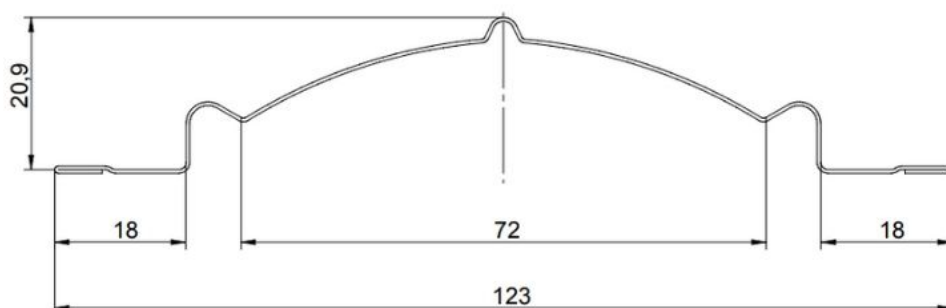

Szczegóły techniczne

Wysokość profilu:	20,9 mm	Długość elementu:	na żądany wymiar
Szerokość wsadu:	156 mm	Maksymalna zalecana długość elementu:	2400 mm
Szerokość użytkowa:	123 mm	Minimalna długość elementu:	150 mm
Szerokość całkowita:	123 mm		

Wymiary i przekrój poprzeczny

Sztachety ogrodzeniowe wąskie dostępne z możliwością cięcia prostego oraz po łuku.

Produkt posiada dodatkowe opcje:

Wybierz długość: 50cm , 51cm , 52cm , 53cm , 54cm , 55cm , 56cm , 57cm , 58cm , 59cm , 60cm , 61cm , 62cm , 63cm , 64cm , 65cm , 66cm , 67cm , 68cm , 69cm , 70cm , 71cm , 72cm , 73cm , 74cm , 75cm , 76cm , 77cm , 78cm , 79cm , 80cm , 81cm , 82cm , 83cm , 84cm , 85cm , 86cm , 87cm , 88cm , 89cm , 90cm , 91cm , 92cm , 93cm , 94cm , 95cm , 96cm , 97cm , 98cm , 99cm , 100cm , 101cm , 102cm , 103cm , 104cm , 105cm , 106cm , 107cm , 108cm , 109cm , 110cm , 111cm , 112cm , 113cm , 114cm , 115cm , 116cm , 117cm , 118cm , 119cm , 120cm , 121cm , 122cm , 123cm , 124cm , 125cm , 126cm , 127cm , 128cm , 129cm , 130cm , 131cm , 132cm , 133cm , 134cm , 135cm , 136cm , 137cm , 138cm , 139cm , 140cm , 141cm , 142cm , 143cm , 144cm , 145cm , 146cm , 147cm , 148cm , 149cm , 150cm , 151cm , 152cm , 153cm , 154cm , 155cm , 156cm , 157cm , 158cm , 159cm , 160cm , 161cm , 162cm , 163cm , 164cm , 165cm , 166cm , 167cm , 168cm , 169cm , 170cm , 171cm , 172cm , 173cm , 174cm , 175cm , 176cm , 177cm , 178cm , 179cm , 180cm , 181cm , 182cm , 183cm , 184cm , 185cm , 186cm , 187cm , 188cm , 189cm , 190cm , 191cm , 192cm , 193cm , 194cm , 195cm , 196cm , 197cm , 198cm , 199cm , 200cm , 201cm , 202cm , 203cm , 204cm , 205cm , 206cm , 207cm , 208cm , 209cm , 210cm , 211cm , 212cm , 213cm , 214cm , 215cm , 216cm , 217cm , 218cm , 219cm , 220cm , 221cm , 222cm , 223cm , 224cm , 225cm , 226cm , 227cm , 228cm , 229cm , 230cm , 231cm , 232cm , 233cm , 234cm , 235cm , 236cm , 237cm , 238cm , 239cm , 240cm