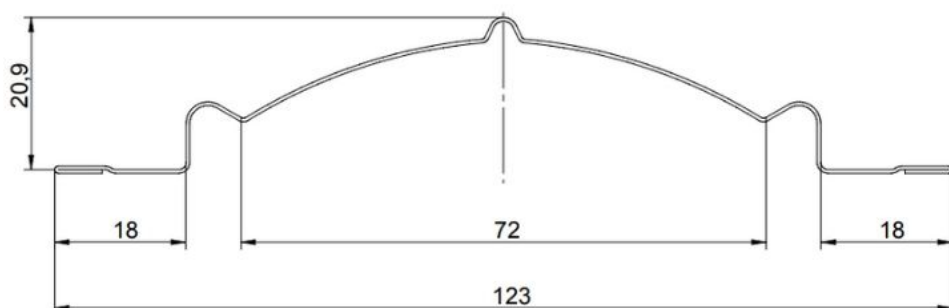

Szczegóły techniczne

Wysokość profilu:	20,9 mm	Długość elementu:	na żądany wymiar
Szerokość wsadu:	156 mm	Maksymalna zalecana długość elementu:	2400 mm
Szerokość użytkowa:	123 mm	Minimalna długość elementu:	150 mm
Szerokość całkowita:	123 mm		

Wymiary i przekrój poprzeczny

Sztachety ogrodzeniowe wąskie dostępne z możliwością cięcia prostego oraz po łuku.

Produkt posiada dodatkowe opcje:

Wybierz długość: 50cm , 51cm , 52cm , 53cm , 54cm , 55cm , 56cm , 57cm , 58cm , 59cm , 60cm , 61cm , 62cm , 63cm , 64cm , 65cm , 66cm , 67cm , 68cm , 69cm , 70cm , 71cm , 72cm , 73cm , 74cm , 75cm , 76cm , 77cm , 78cm , 79cm , 80cm , 81cm , 82cm , 83cm , 84cm , 85cm , 86cm , 87cm , 88cm , 89cm , 90cm , 91cm , 92cm , 93cm , 94cm , 95cm , 96cm , 97cm , 98cm , 99cm , 100cm , 101cm , 102cm , 103cm , 104cm , 105cm , 106cm , 107cm , 108cm , 109cm , 110cm , 111cm , 112cm , 113cm , 114cm , 115cm , 116cm , 117cm , 118cm , 119cm , 120cm , 121cm , 122cm , 123cm , 124cm , 125cm , 126cm , 127cm , 128cm , 129cm , 130cm , 131cm , 132cm , 133cm , 134cm , 135cm , 136cm , 137cm , 138cm , 139cm , 140cm , 141cm , 142cm , 143cm , 144cm , 145cm , 146cm , 147cm , 148cm , 149cm , 150cm , 151cm , 152cm , 153cm , 154cm , 155cm , 156cm , 157cm , 158cm , 159cm , 160cm , 161cm , 162cm , 163cm , 164cm , 165cm , 166cm , 167cm , 168cm , 169cm , 170cm , 171cm , 172cm , 173cm , 174cm , 175cm , 176cm , 177cm , 178cm , 179cm , 180cm , 181cm , 182cm , 183cm , 184cm , 185cm , 186cm , 187cm , 188cm , 189cm , 190cm , 191cm , 192cm , 193cm , 194cm , 195cm , 196cm , 197cm , 198cm , 199cm , 200cm , 201cm , 202cm , 203cm , 204cm , 205cm , 206cm , 207cm , 208cm , 209cm , 210cm , 211cm , 212cm , 213cm , 214cm , 215cm , 216cm , 217cm , 218cm , 219cm , 220cm , 221cm , 222cm , 223cm , 224cm , 225cm , 226cm , 227cm , 228cm , 229cm , 230cm , 231cm , 232cm , 233cm , 234cm , 235cm , 236cm , 237cm , 238cm , 239cm , 240cm