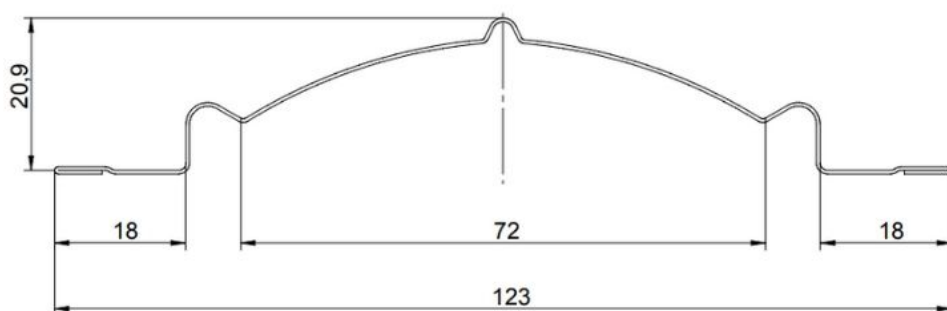

Wymiary i przekrój poprzeczny

Sztachety ogrodzeniowe wąskie dostępne z możliwością cięcia prostego oraz po łuku.

Produkt posiada dodatkowe opcje:

Wybierz długość: 50cm , 51cm , 52cm , 53cm , 54cm , 55cm , 56cm , 57cm , 58cm , 59cm , 60cm , 61cm , 62cm , 63cm , 64cm , 65cm , 66cm , 67cm , 68cm , 69cm , 70cm , 71cm , 72cm , 73cm , 74cm , 75cm , 76cm , 77cm , 78cm , 79cm , 80cm , 81cm , 82cm , 83cm , 84cm , 85cm , 86cm , 87cm , 88cm , 89cm , 90cm , 91cm , 92cm , 93cm , 94cm , 95cm , 96cm , 97cm , 98cm , 99cm , 100cm , 101cm , 102cm , 103cm , 104cm , 105cm , 106cm , 107cm , 108cm , 109cm , 110cm , 111cm , 112cm , 113cm , 114cm , 115cm , 116cm , 117cm , 118cm , 119cm , 120cm , 121cm , 122cm , 123cm , 124cm , 125cm , 126cm , 127cm , 128cm , 129cm , 130cm , 131cm , 132cm , 133cm , 134cm , 135cm , 136cm , 137cm , 138cm , 139cm , 140cm , 141cm , 142cm , 143cm , 144cm , 145cm , 146cm , 147cm , 148cm , 149cm , 150cm , 151cm , 152cm , 153cm , 154cm , 155cm , 156cm , 157cm , 158cm , 159cm , 160cm , 161cm , 162cm , 163cm , 164cm , 165cm , 166cm , 167cm , 168cm , 169cm , 170cm , 171cm , 172cm , 173cm , 174cm , 175cm , 176cm , 177cm , 178cm , 179cm , 180cm , 181cm , 182cm , 183cm , 184cm , 185cm , 186cm , 187cm , 188cm , 189cm , 190cm , 191cm , 192cm , 193cm , 194cm , 195cm , 196cm , 197cm , 198cm , 199cm , 200cm , 201cm , 202cm , 203cm , 204cm , 205cm , 206cm , 207cm , 208cm , 209cm , 210cm , 211cm , 212cm , 213cm , 214cm , 215cm , 216cm , 217cm , 218cm , 219cm , 220cm , 221cm , 222cm , 223cm , 224cm , 225cm , 226cm , 227cm , 228cm , 229cm , 230cm , 231cm , 232cm , 233cm , 234cm , 235cm , 236cm , 237cm , 238cm , 239cm , 240cm