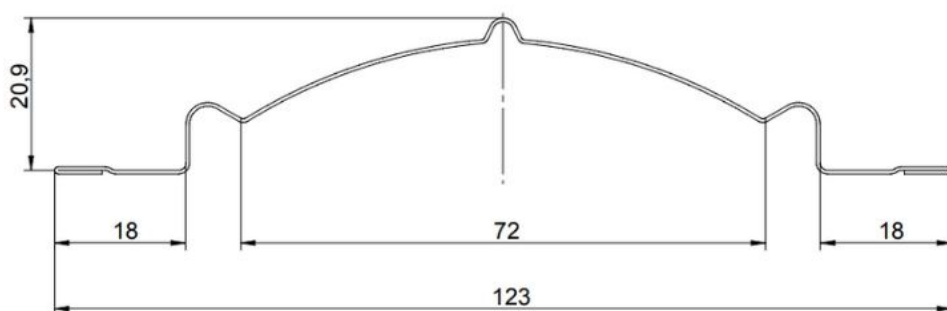

Szczegóły techniczne

Wysokość profilu:	20,9 mm	Długość elementu:	na żądany wymiar
Szerokość wsadu:	156 mm	Maksymalna zalecana długość elementu:	2400 mm
Szerokość użytkowa:	123 mm	Minimalna długość elementu:	150 mm
Szerokość całkowita:	123 mm		

Wymiary i przekrój poprzeczny

Sztachety ogrodzeniowe wąskie dostępne z możliwością cięcia prostego oraz po łuku.

Produkt posiada dodatkowe opcje:

Wybierz długość: 50cm , 51cm , 52cm , 53cm , 54cm , 55cm , 56cm , 57cm , 58cm , 59cm , 60cm , 61cm , 62cm , 63cm , 64cm , 65cm , 66cm , 67cm , 68cm , 69cm , 70cm , 71cm , 72cm , 73cm , 74cm , 75cm , 76cm , 77cm , 78cm , 79cm , 80cm , 81cm , 82cm , 83cm , 84cm , 85cm , 86cm , 87cm , 88cm , 89cm , 90cm , 91cm , 92cm , 93cm , 94cm , 95cm , 96cm , 97cm , 98cm , 99cm , 100cm , 101cm , 102cm , 103cm , 104cm , 105cm , 106cm , 107cm , 108cm , 109cm , 110cm , 111cm , 112cm , 113cm , 114cm , 115cm , 116cm , 117cm , 118cm , 119cm , 120cm , 121cm , 122cm , 123cm , 124cm , 125cm , 126cm , 127cm , 128cm , 129cm , 130cm , 131cm , 132cm , 133cm , 134cm , 135cm , 136cm , 137cm , 138cm , 139cm , 140cm , 141cm , 142cm , 143cm , 144cm , 145cm , 146cm , 147cm , 148cm , 149cm , 150cm , 151cm , 152cm , 153cm , 154cm , 155cm , 156cm , 157cm , 158cm , 159cm , 160cm , 161cm , 162cm , 163cm , 164cm , 165cm , 166cm , 167cm , 168cm , 169cm , 170cm , 171cm , 172cm , 173cm , 174cm , 175cm , 176cm , 177cm , 178cm , 179cm , 180cm , 181cm , 182cm , 183cm , 184cm , 185cm , 186cm , 187cm , 188cm , 189cm , 190cm , 191cm , 192cm , 193cm , 194cm , 195cm , 196cm , 197cm , 198cm , 199cm , 200cm , 201cm , 202cm , 203cm , 204cm , 205cm , 206cm , 207cm , 208cm , 209cm , 210cm , 211cm , 212cm , 213cm , 214cm , 215cm , 216cm , 217cm , 218cm , 219cm , 220cm , 221cm , 222cm , 223cm , 224cm , 225cm , 226cm , 227cm , 228cm , 229cm , 230cm , 231cm , 232cm , 233cm , 234cm , 235cm , 236cm , 237cm , 238cm , 239cm , 240cm