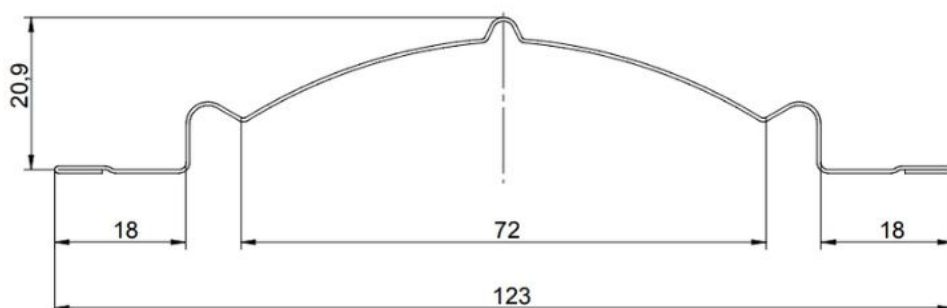

- **Estetyka:** Nowoczesny wygląd, który doskonale komponuje się z innymi elementami architektury, np. dachami z Blachotrapezu.
- **Oszczędność czasu:** Samodzielny montaż i brak konieczności konserwacji to idealne rozwiązanie dla osób ceniących wygodę.

Kompleksowe rozwiązanie: Dzięki produktom GARD zyskujesz system ogrodzeń, który łączy estetykę, bezpieczeństwo i łatwość montażu. Dedykowany transport w specjalnych stojakach zapewnia bezpieczeństwo Twojego zamówienia podczas dostawy.

Zamów teraz sztachety ogrodzeniowe wąskie GARD!

Postaw na rozwiązanie, które łączy trwałość, elegancję i wygodę.

Zadbaj o estetykę i bezpieczeństwo swojej posesji z systemami ogrodzeń GARD!

[Skontaktuj się z doradcą technicznym](#) lub [odwiedź stronę producenta](#), by dowiedzieć się więcej.

Szczegóły techniczne

Wysokość profilu:	20,9 mm	Długość elementu:	na żądany wymiar
Szerokość wsadu:	156 mm	Maksymalna zalecana długość elementu:	2400 mm
Szerokość użytkowa:	123 mm	Minimalna długość elementu:	150 mm
Szerokość całkowita:	123 mm		

Wymiary i przekrój poprzeczny

Sztachety ogrodzeniowe wąskie dostępne z możliwością cięcia prostego oraz po łuku.