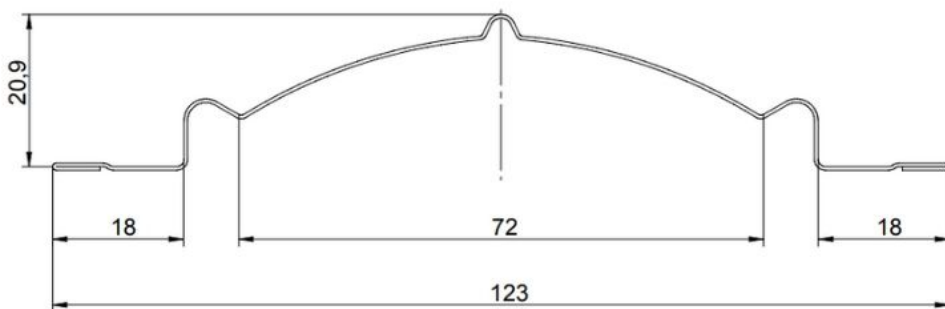

## Szczegóły techniczne

Wysokość profilu:	20,9 mm	Długość elementu:	na żądany wymiar
Szerokość wsadu:	156 mm	Maksymalna zalecana długość elementu:	2400 mm
Szerokość użytkowa:	123 mm	Minimalna długość elementu:	150 mm
Szerokość całkowita:	123 mm		

## Wymiary i przekrój poprzeczny

Sztachety ogrodzeniowe wąskie dostępne z możliwością cięcia prostego oraz po łuku.

---

## Produkt posiada dodatkowe opcje:

**Wybierz długość:** 50cm , 51cm , 52cm , 53cm , 54cm , 55cm , 56cm , 57cm , 58cm , 59cm , 60cm , 61cm , 62cm , 63cm , 64cm , 65cm , 66cm , 67cm , 68cm , 69cm , 70cm , 71cm , 72cm , 73cm , 74cm , 75cm , 76cm , 77cm , 78cm , 79cm , 80cm , 81cm , 82cm , 83cm , 84cm , 85cm , 86cm , 87cm , 88cm , 89cm , 90cm , 91cm , 92cm , 93cm , 94cm , 95cm , 96cm , 97cm , 98cm , 99cm , 100cm , 101cm , 102cm , 103cm , 104cm , 105cm , 106cm , 107cm , 108cm , 109cm , 110cm , 111cm , 112cm , 113cm , 114cm , 115cm , 116cm , 117cm , 118cm , 119cm , 120cm , 121cm , 122cm , 123cm , 124cm , 125cm , 126cm , 127cm , 128cm , 129cm , 130cm , 131cm , 132cm , 133cm , 134cm , 135cm , 136cm , 137cm , 138cm , 139cm , 140cm , 141cm , 142cm , 143cm , 144cm , 145cm , 146cm , 147cm , 148cm , 149cm , 150cm , 151cm , 152cm , 153cm , 154cm , 155cm , 156cm , 157cm , 158cm , 159cm , 160cm , 161cm , 162cm , 163cm , 164cm , 165cm , 166cm , 167cm , 168cm , 169cm , 170cm , 171cm , 172cm , 173cm , 174cm , 175cm , 176cm , 177cm , 178cm , 179cm , 180cm , 181cm , 182cm , 183cm , 184cm , 185cm , 186cm , 187cm , 188cm , 189cm , 190cm , 191cm , 192cm , 193cm , 194cm , 195cm , 196cm , 197cm , 198cm , 199cm , 200cm , 201cm , 202cm , 203cm , 204cm , 205cm , 206cm , 207cm , 208cm , 209cm , 210cm , 211cm , 212cm , 213cm , 214cm , 215cm , 216cm , 217cm , 218cm , 219cm , 220cm , 221cm , 222cm , 223cm , 224cm , 225cm , 226cm , 227cm , 228cm , 229cm , 230cm , 231cm , 232cm , 233cm , 234cm , 235cm , 236cm , 237cm , 238cm , 239cm , 240cm