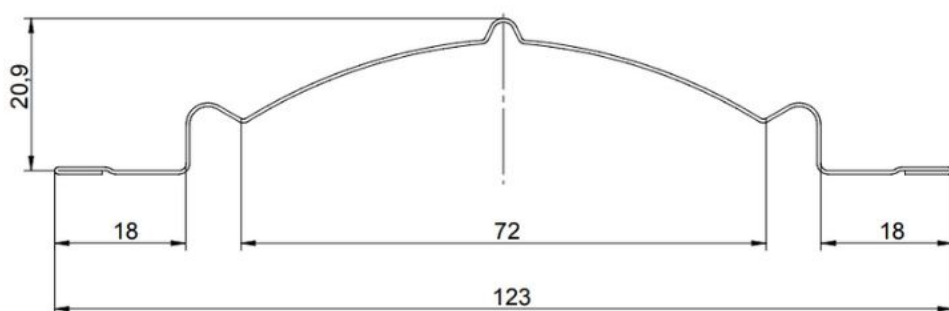

## Szczegóły techniczne

Wysokość profilu:	20,9 mm	Długość elementu:	na żądany wymiar
Szerokość wsadu:	156 mm	Maksymalna zalecana długość elementu:	2400 mm
Szerokość użytkowa:	123 mm	Minimalna długość elementu:	150 mm
Szerokość całkowita:	123 mm		

## Wymiary i przekrój poprzeczny

Sztachety ogrodzeniowe wąskie dostępne z możliwością cięcia prostego oraz po łuku.

Produkt posiada dodatkowe opcje:

---

**Wybierz długość:** 50cm , 51cm , 52cm , 53cm , 54cm , 55cm , 56cm , 57cm , 58cm , 59cm , 60cm , 61cm , 62cm , 63cm , 64cm , 65cm , 66cm , 67cm , 68cm , 69cm , 70cm , 71cm , 72cm , 73cm , 74cm , 75cm , 76cm , 77cm , 78cm , 79cm , 80cm , 81cm , 82cm , 83cm , 84cm , 85cm , 86cm , 87cm , 88cm , 89cm , 90cm , 91cm , 92cm , 93cm , 94cm , 95cm , 96cm , 97cm , 98cm , 99cm , 100cm , 101cm , 102cm , 103cm , 104cm , 105cm , 106cm , 107cm , 108cm , 109cm , 110cm , 111cm , 112cm , 113cm , 114cm , 115cm , 116cm , 117cm , 118cm , 119cm , 120cm , 121cm , 122cm , 123cm , 124cm , 125cm , 126cm , 127cm , 128cm , 129cm , 130cm , 131cm , 132cm , 133cm , 134cm , 135cm , 136cm , 137cm , 138cm , 139cm , 140cm , 141cm , 142cm , 143cm , 144cm , 145cm , 146cm , 147cm , 148cm , 149cm , 150cm , 151cm , 152cm , 153cm , 154cm , 155cm , 156cm , 157cm , 158cm , 159cm , 160cm , 161cm , 162cm , 163cm , 164cm , 165cm , 166cm , 167cm , 168cm , 169cm , 170cm , 171cm , 172cm , 173cm , 174cm , 175cm , 176cm , 177cm , 178cm , 179cm , 180cm , 181cm , 182cm , 183cm , 184cm , 185cm , 186cm , 187cm , 188cm , 189cm , 190cm , 191cm , 192cm , 193cm , 194cm , 195cm , 196cm , 197cm , 198cm , 199cm , 200cm , 201cm , 202cm , 203cm , 204cm , 205cm , 206cm , 207cm , 208cm , 209cm , 210cm , 211cm , 212cm , 213cm , 214cm , 215cm , 216cm , 217cm , 218cm , 219cm , 220cm , 221cm , 222cm , 223cm , 224cm , 225cm , 226cm , 227cm , 228cm , 229cm , 230cm , 231cm , 232cm , 233cm , 234cm , 235cm , 236cm , 237cm , 238cm , 239cm , 240cm