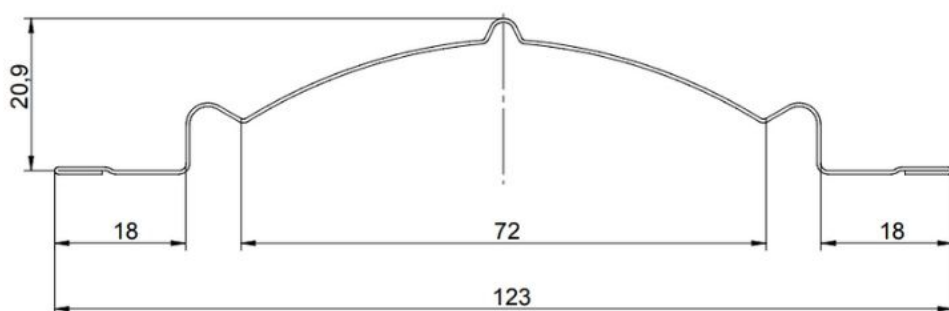

Wymiary i przekrój poprzeczny

Sztachety ogrodzeniowe wąskie dostępne z możliwością cięcia prostego oraz po łuku.

Produkt posiada dodatkowe opcje:

Wybierz długość: 50cm , 51cm , 52cm , 53cm , 54cm , 55cm , 56cm , 57cm , 58cm , 59cm , 60cm , 61cm , 62cm , 63cm , 64cm , 65cm , 66cm , 67cm , 68cm , 69cm , 70cm , 71cm , 72cm , 73cm , 74cm , 75cm , 76cm , 77cm , 78cm , 79cm , 80cm , 81cm , 82cm , 83cm , 84cm , 85cm , 86cm , 87cm , 88cm , 89cm , 90cm , 91cm , 92cm , 93cm , 94cm , 95cm , 96cm , 97cm , 98cm , 99cm , 100cm , 101cm , 102cm , 103cm , 104cm , 105cm , 106cm , 107cm , 108cm , 109cm , 110cm , 111cm , 112cm , 113cm , 114cm , 115cm , 116cm , 117cm , 118cm , 119cm , 120cm , 121cm , 122cm , 123cm , 124cm , 125cm , 126cm , 127cm , 128cm , 129cm , 130cm , 131cm , 132cm , 133cm , 134cm , 135cm , 136cm , 137cm , 138cm , 139cm , 140cm , 141cm , 142cm , 143cm , 144cm , 145cm , 146cm , 147cm , 148cm , 149cm , 150cm , 151cm , 152cm , 153cm , 154cm , 155cm , 156cm , 157cm , 158cm , 159cm , 160cm , 161cm , 162cm , 163cm , 164cm , 165cm , 166cm , 167cm , 168cm , 169cm , 170cm , 171cm , 172cm , 173cm , 174cm , 175cm , 176cm , 177cm , 178cm , 179cm , 180cm , 181cm , 182cm , 183cm , 184cm , 185cm , 186cm , 187cm , 188cm , 189cm , 190cm , 191cm , 192cm , 193cm , 194cm , 195cm , 196cm , 197cm , 198cm , 199cm , 200cm , 201cm , 202cm , 203cm , 204cm , 205cm , 206cm , 207cm , 208cm , 209cm , 210cm , 211cm , 212cm , 213cm , 214cm , 215cm , 216cm , 217cm , 218cm , 219cm , 220cm , 221cm , 222cm , 223cm , 224cm , 225cm , 226cm , 227cm , 228cm , 229cm , 230cm , 231cm , 232cm , 233cm , 234cm , 235cm , 236cm , 237cm , 238cm , 239cm , 240cm