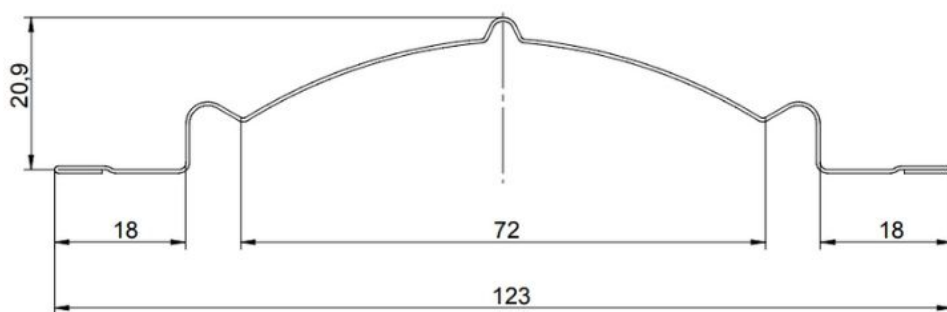

**Zamów teraz sztachety ogrodzeniowe wąskie GARD!**

Postaw na rozwiązanie, które łączy trwałość, elegancję i wygodę.

**Zadbaj o estetykę i bezpieczeństwo swojej posesji z systemami ogrodzeń GARD!**

[Skontaktuj się z doradcą technicznym](#) lub [odwiedź stronę producenta](#), by dowiedzieć się więcej.

## Szczegóły techniczne

Wysokość profilu:	20,9 mm	Długość elementu:	na żądany wymiar
Szerokość wsadu:	156 mm	Maksymalna zalecana długość elementu:	2400 mm
Szerokość użytkowa:	123 mm	Minimalna długość elementu:	150 mm
Szerokość całkowita:	123 mm		

## Wymiary i przekrój poprzeczny

Sztachety ogrodzeniowe wąskie dostępne z możliwością cięcia prostego oraz po łuku.

Produkt posiada dodatkowe opcje:

**Wybierz długość:** 50cm , 51cm , 52cm , 53cm , 54cm , 55cm , 56cm , 57cm , 58cm , 59cm , 60cm , 61cm , 62cm , 63cm ,