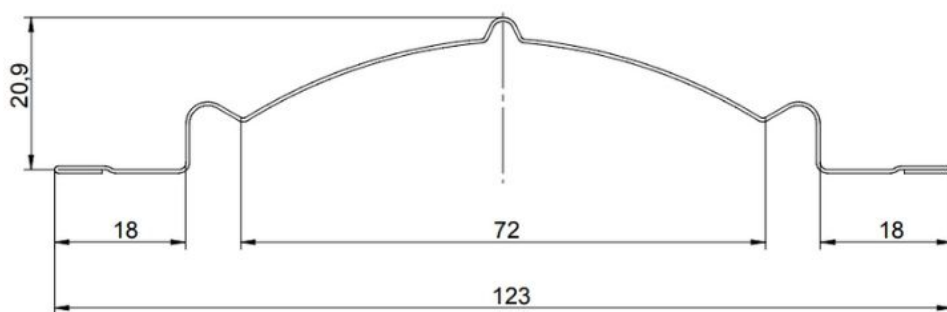

wygodę.

Kompleksowe rozwiązanie: Dzięki produktom GARD zyskujesz system ogrodzeń, który łączy estetykę, bezpieczeństwo i łatwość montażu. Dedykowany transport w specjalnych stojakach zapewnia bezpieczeństwo Twojego zamówienia podczas dostawy.

Zamów teraz sztachety ogrodzeniowe wąskie GARD!

Postaw na rozwiązanie, które łączy trwałość, elegancję i wygodę.

Zadbaj o estetykę i bezpieczeństwo swojej posesji z systemami ogrodzeń GARD!

[Skontaktuj się z doradcą technicznym](#) lub [odwiedź stronę producenta](#), by dowiedzieć się więcej.

Szczegóły techniczne

Wysokość profilu:	20,9 mm	Długość elementu:	na żądany wymiar
Szerokość wsadu:	156 mm	Maksymalna zalecana długość elementu:	2400 mm
Szerokość użytkowa:	123 mm	Minimalna długość elementu:	150 mm
Szerokość całkowita:	123 mm		

Wymiary i przekrój poprzeczny

Sztachety ogrodzeniowe wąskie dostępne z możliwością cięcia prostego oraz po łuku.

Produkt posiada dodatkowe opcje:

Wybierz długość: 50cm , 51cm , 52cm , 53cm , 54cm , 55cm , 56cm , 57cm , 58cm , 59cm , 60cm , 61cm , 62cm , 63cm ,