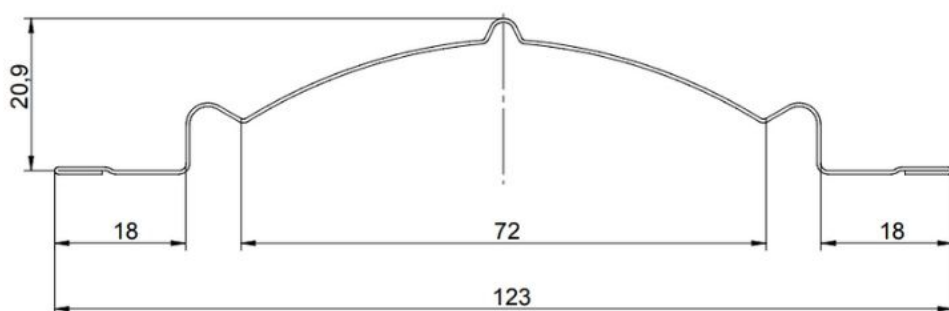

Szczegóły techniczne

Wysokość profilu:	20,9 mm	Długość elementu:	na żądany wymiar
Szerokość wsadu:	156 mm	Maksymalna zalecana długość elementu:	2400 mm
Szerokość użytkowa:	123 mm	Minimalna długość elementu:	150 mm
Szerokość całkowita:	123 mm		

Wymiary i przekrój poprzeczny

Sztachety ogrodzeniowe wąskie dostępne z możliwością cięcia prostego oraz po łuku.

Produkt posiada dodatkowe opcje:

Wybierz długość: 50cm , 51cm , 52cm , 53cm , 54cm , 55cm , 56cm , 57cm , 58cm , 59cm , 60cm , 61cm , 62cm , 63cm , 64cm , 65cm , 66cm , 67cm , 68cm , 69cm , 70cm , 71cm , 72cm , 73cm , 74cm , 75cm , 76cm , 77cm , 78cm , 79cm , 80cm , 81cm , 82cm , 83cm , 84cm , 85cm , 86cm , 87cm , 88cm , 89cm , 90cm , 91cm , 92cm , 93cm , 94cm , 95cm , 96cm , 97cm , 98cm , 99cm , 100cm , 101cm , 102cm , 103cm , 104cm , 105cm , 106cm , 107cm , 108cm , 109cm , 110cm , 111cm , 112cm , 113cm , 114cm , 115cm , 116cm , 117cm , 118cm , 119cm , 120cm , 121cm , 122cm , 123cm , 124cm , 125cm , 126cm , 127cm , 128cm , 129cm , 130cm , 131cm , 132cm , 133cm , 134cm , 135cm , 136cm , 137cm , 138cm , 139cm , 140cm , 141cm , 142cm , 143cm , 144cm , 145cm , 146cm , 147cm , 148cm , 149cm , 150cm , 151cm , 152cm , 153cm , 154cm , 155cm , 156cm , 157cm , 158cm , 159cm , 160cm , 161cm , 162cm , 163cm , 164cm , 165cm , 166cm , 167cm , 168cm , 169cm , 170cm , 171cm , 172cm , 173cm , 174cm , 175cm , 176cm , 177cm , 178cm , 179cm , 180cm , 181cm , 182cm , 183cm , 184cm , 185cm , 186cm , 187cm , 188cm , 189cm , 190cm , 191cm , 192cm , 193cm , 194cm , 195cm , 196cm , 197cm , 198cm , 199cm , 200cm , 201cm , 202cm , 203cm , 204cm , 205cm , 206cm , 207cm , 208cm , 209cm , 210cm , 211cm , 212cm , 213cm , 214cm , 215cm , 216cm , 217cm , 218cm , 219cm , 220cm , 221cm , 222cm , 223cm , 224cm , 225cm , 226cm , 227cm , 228cm , 229cm , 230cm , 231cm , 232cm , 233cm , 234cm , 235cm , 236cm , 237cm , 238cm , 239cm , 240cm