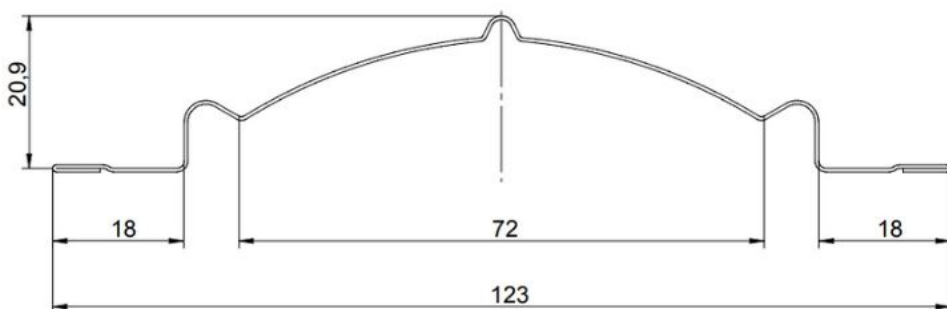

Szczegóły techniczne

Wysokość profilu:	20,9 mm	Długość elementu:	na żądany wymiar
Szerokość wsadu:	156 mm	Maksymalna zalecana długość elementu:	2400 mm
Szerokość użytkowa:	123 mm	Minimalna długość elementu:	150 mm
Szerokość całkowita:	123 mm		

Wymiary i przekrój poprzeczny

Sztachety ogrodzeniowe wąskie dostępne z możliwością cięcia prostego oraz po łuku.

Produkt posiada dodatkowe opcje:

Wybierz długość: 50cm , 51cm , 52cm , 53cm , 54cm , 55cm , 56cm , 57cm , 58cm , 59cm , 60cm , 61cm , 62cm , 63cm , 64cm , 65cm , 66cm , 67cm , 68cm , 69cm , 70cm , 71cm , 72cm , 73cm , 74cm , 75cm , 76cm , 77cm , 78cm , 79cm , 80cm , 81cm , 82cm , 83cm , 84cm , 85cm , 86cm , 87cm , 88cm , 89cm , 90cm , 91cm , 92cm , 93cm , 94cm , 95cm , 96cm , 97cm , 98cm , 99cm , 100cm , 101cm , 102cm , 103cm , 104cm , 105cm , 106cm , 107cm , 108cm , 109cm , 110cm , 111cm , 112cm , 113cm , 114cm , 115cm , 116cm , 117cm , 118cm , 119cm , 120cm , 121cm , 122cm , 123cm , 124cm , 125cm , 126cm , 127cm , 128cm , 129cm , 130cm , 131cm , 132cm , 133cm , 134cm , 135cm , 136cm , 137cm , 138cm , 139cm , 140cm , 141cm , 142cm , 143cm , 144cm , 145cm , 146cm , 147cm , 148cm , 149cm , 150cm , 151cm , 152cm , 153cm , 154cm , 155cm , 156cm , 157cm , 158cm , 159cm , 160cm , 161cm , 162cm , 163cm , 164cm , 165cm , 166cm , 167cm , 168cm , 169cm , 170cm , 171cm , 172cm , 173cm , 174cm , 175cm , 176cm , 177cm , 178cm , 179cm , 180cm , 181cm , 182cm , 183cm , 184cm , 185cm , 186cm , 187cm , 188cm , 189cm , 190cm , 191cm , 192cm , 193cm , 194cm , 195cm , 196cm , 197cm , 198cm , 199cm , 200cm , 201cm , 202cm , 203cm , 204cm , 205cm , 206cm , 207cm , 208cm , 209cm , 210cm , 211cm , 212cm , 213cm , 214cm , 215cm , 216cm , 217cm , 218cm , 219cm , 220cm , 221cm , 222cm , 223cm , 224cm , 225cm , 226cm , 227cm , 228cm , 229cm , 230cm , 231cm , 232cm , 233cm , 234cm , 235cm , 236cm , 237cm , 238cm , 239cm , 240cm