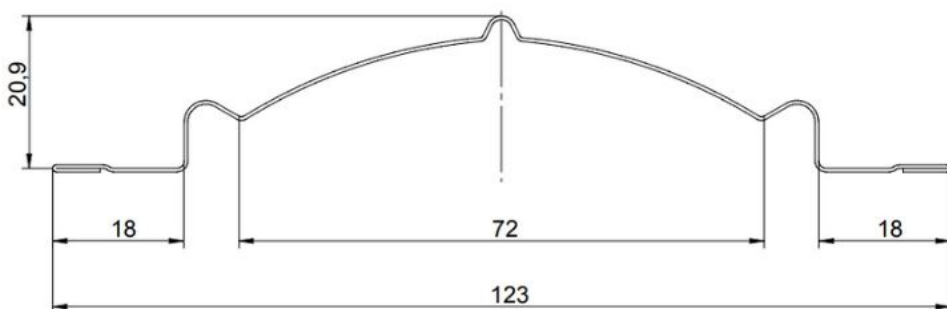

Wymiary i przekrój poprzeczny

Sztachety ogrodzeniowe wąskie dostępne z możliwością cięcia prostego oraz po łuku.

Produkt posiada dodatkowe opcje:

Wybierz długość: 50cm , 51cm , 52cm , 53cm , 54cm , 55cm , 56cm , 57cm , 58cm , 59cm , 60cm , 61cm , 62cm , 63cm , 64cm , 65cm , 66cm , 67cm , 68cm , 69cm , 70cm , 71cm , 72cm , 73cm , 74cm , 75cm , 76cm , 77cm , 78cm , 79cm , 80cm , 81cm , 82cm , 83cm , 84cm , 85cm , 86cm , 87cm , 88cm , 89cm , 90cm , 91cm , 92cm , 93cm , 94cm , 95cm , 96cm , 97cm , 98cm , 99cm , 100cm , 101cm , 102cm , 103cm , 104cm , 105cm , 106cm , 107cm , 108cm , 109cm , 110cm , 111cm , 112cm , 113cm , 114cm , 115cm , 116cm , 117cm , 118cm , 119cm , 120cm , 121cm , 122cm , 123cm , 124cm , 125cm , 126cm , 127cm , 128cm , 129cm , 130cm , 131cm , 132cm , 133cm , 134cm , 135cm , 136cm , 137cm , 138cm , 139cm , 140cm , 141cm , 142cm , 143cm , 144cm , 145cm , 146cm , 147cm , 148cm , 149cm , 150cm , 151cm , 152cm , 153cm , 154cm , 155cm , 156cm , 157cm , 158cm , 159cm , 160cm , 161cm , 162cm , 163cm , 164cm , 165cm , 166cm , 167cm , 168cm , 169cm , 170cm , 171cm , 172cm , 173cm , 174cm , 175cm , 176cm , 177cm , 178cm , 179cm , 180cm , 181cm , 182cm , 183cm , 184cm , 185cm , 186cm , 187cm , 188cm , 189cm , 190cm , 191cm , 192cm , 193cm , 194cm , 195cm , 196cm , 197cm , 198cm , 199cm , 200cm , 201cm , 202cm , 203cm , 204cm , 205cm , 206cm , 207cm , 208cm , 209cm , 210cm , 211cm , 212cm , 213cm , 214cm , 215cm , 216cm , 217cm , 218cm , 219cm , 220cm , 221cm , 222cm , 223cm , 224cm , 225cm , 226cm , 227cm , 228cm , 229cm , 230cm , 231cm , 232cm , 233cm , 234cm , 235cm , 236cm , 237cm , 238cm , 239cm , 240cm