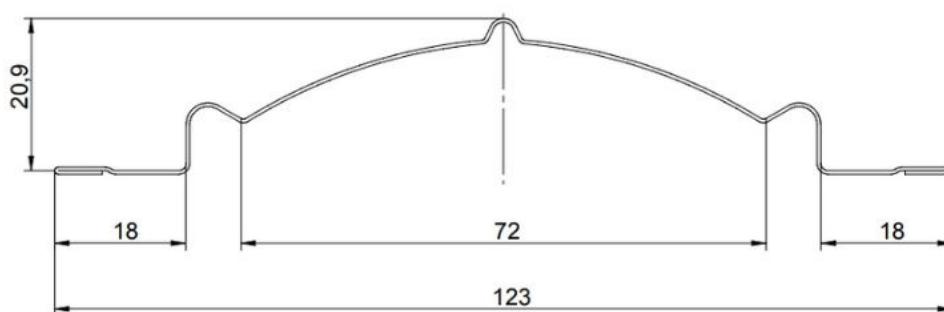

[Skontaktuj się z doradcą technicznym](#) lub [odwiedź stronę producenta](#), by dowiedzieć się więcej.

Szczegóły techniczne

Wysokość profilu:	20,9 mm	Długość elementu:	na żądany wymiar
Szerokość wsadu:	156 mm	Maksymalna zalecana długość elementu:	2400 mm
Szerokość użytkowa:	123 mm	Minimalna długość elementu:	150 mm
Szerokość całkowita:	123 mm		

Wymiary i przekrój poprzeczny

Sztachety ogrodzeniowe wąskie dostępne z możliwością cięcia prostego oraz po łuku.

Produkt posiada dodatkowe opcje:

Wybierz długość: 50cm , 51cm , 52cm , 53cm , 54cm , 55cm , 56cm , 57cm , 58cm , 59cm , 60cm , 61cm , 62cm , 63cm , 64cm , 65cm , 66cm , 67cm , 68cm , 69cm , 70cm , 71cm , 72cm , 73cm , 74cm , 75cm , 76cm , 77cm , 78cm , 79cm , 80cm , 81cm , 82cm , 83cm , 84cm , 85cm , 86cm , 87cm , 88cm , 89cm , 90cm , 91cm , 92cm , 93cm , 94cm , 95cm , 96cm , 97cm , 98cm , 99cm , 100cm , 101cm , 102cm , 103cm , 104cm , 105cm , 106cm , 107cm , 108cm , 109cm , 110cm , 111cm , 112cm , 113cm , 114cm , 115cm , 116cm , 117cm , 118cm , 119cm , 120cm , 121cm , 122cm , 123cm , 124cm , 125cm , 126cm , 127cm , 128cm , 129cm , 130cm , 131cm , 132cm , 133cm , 134cm , 135cm , 136cm , 137cm , 138cm , 139cm , 140cm , 141cm , 142cm , 143cm , 144cm , 145cm , 146cm , 147cm , 148cm , 149cm , 150cm , 151cm , 152cm , 153cm , 154cm , 155cm , 156cm , 157cm , 158cm , 159cm , 160cm , 161cm , 162cm , 163cm , 164cm , 165cm , 166cm , 167cm , 168cm , 169cm , 170cm , 171cm , 172cm , 173cm , 174cm , 175cm , 176cm , 177cm , 178cm , 179cm , 180cm , 181cm , 182cm , 183cm , 184cm , 185cm , 186cm , 187cm , 188cm , 189cm , 190cm , 191cm , 192cm , 193cm , 194cm , 195cm , 196cm , 197cm , 198cm , 199cm , 200cm , 201cm , 202cm , 203cm , 204cm , 205cm , 206cm , 207cm , 208cm , 209cm , 210cm , 211cm , 212cm , 213cm , 214cm , 215cm , 216cm , 217cm , 218cm , 219cm , 220cm , 221cm , 222cm , 223cm , 224cm , 225cm , 226cm , 227cm , 228cm , 229cm , 230cm , 231cm , 232cm , 233cm , 234cm , 235cm , 236cm , 237cm , 238cm , 239cm , 240cm