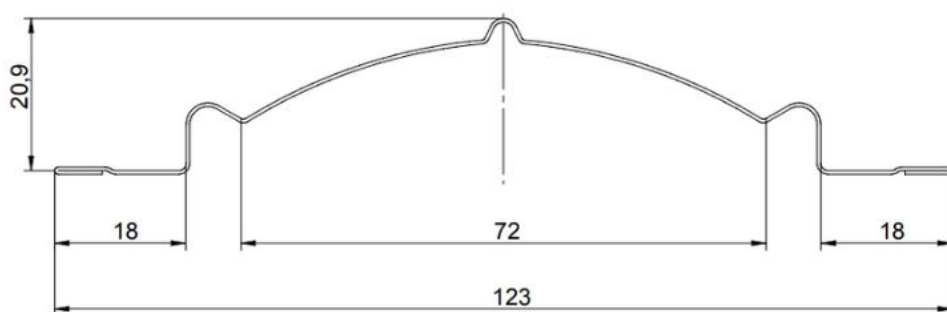

[Skontaktuj się z doradcą technicznym](#) lub [odwiedź stronę producenta](#), by dowiedzieć się więcej.

Szczegóły techniczne

Wysokość profilu:	20,9 mm	Długość elementu:	na żądany wymiar
Szerokość wsadu:	156 mm	Maksymalna zalecana długość elementu:	2400 mm
Szerokość użytkowa:	123 mm	Minimalna długość elementu:	150 mm
Szerokość całkowita:	123 mm		

Wymiary i przekrój poprzeczny

Sztachety ogrodzeniowe wąskie dostępne z możliwością cięcia prostego oraz po łuku.

Produkt posiada dodatkowe opcje:

Wybierz długość: 50cm , 51cm , 52cm , 53cm , 54cm , 55cm , 56cm , 57cm , 58cm , 59cm , 60cm , 61cm , 62cm , 63cm , 64cm , 65cm , 66cm , 67cm , 68cm , 69cm , 70cm , 71cm , 72cm , 73cm , 74cm , 75cm , 76cm , 77cm , 78cm , 79cm , 80cm , 81cm , 82cm , 83cm , 84cm , 85cm , 86cm , 87cm , 88cm , 89cm , 90cm , 91cm , 92cm , 93cm , 94cm , 95cm , 96cm , 97cm , 98cm , 99cm , 100cm , 101cm , 102cm , 103cm , 104cm , 105cm , 106cm , 107cm , 108cm , 109cm , 110cm , 111cm , 112cm , 113cm , 114cm , 115cm , 116cm , 117cm , 118cm , 119cm , 120cm , 121cm , 122cm , 123cm , 124cm , 125cm , 126cm , 127cm , 128cm , 129cm , 130cm , 131cm , 132cm , 133cm , 134cm , 135cm , 136cm , 137cm , 138cm , 139cm , 140cm , 141cm , 142cm , 143cm , 144cm , 145cm , 146cm , 147cm , 148cm , 149cm , 150cm , 151cm , 152cm , 153cm , 154cm , 155cm , 156cm , 157cm , 158cm , 159cm , 160cm , 161cm , 162cm , 163cm , 164cm , 165cm , 166cm , 167cm , 168cm , 169cm , 170cm , 171cm , 172cm , 173cm , 174cm , 175cm , 176cm , 177cm , 178cm , 179cm , 180cm , 181cm , 182cm , 183cm , 184cm , 185cm , 186cm , 187cm , 188cm , 189cm , 190cm , 191cm , 192cm , 193cm , 194cm , 195cm , 196cm , 197cm , 198cm , 199cm , 200cm , 201cm , 202cm , 203cm , 204cm , 205cm , 206cm , 207cm , 208cm , 209cm , 210cm , 211cm , 212cm , 213cm , 214cm , 215cm , 216cm , 217cm , 218cm , 219cm , 220cm , 221cm , 222cm , 223cm , 224cm , 225cm , 226cm , 227cm , 228cm , 229cm , 230cm , 231cm , 232cm , 233cm , 234cm , 235cm , 236cm , 237cm , 238cm , 239cm , 240cm