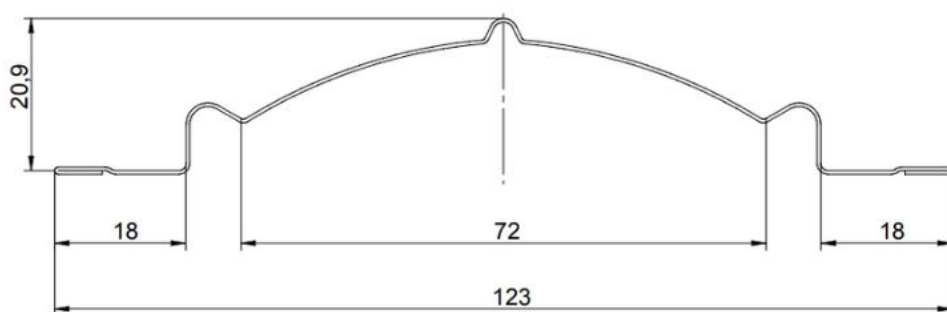

## Szczegóły techniczne

Wysokość profilu:	20,9 mm	Długość elementu:	na żądany wymiar
Szerokość wsadu:	156 mm	Maksymalna zalecana długość elementu:	2400 mm
Szerokość użytkowa:	123 mm	Minimalna długość elementu:	150 mm
Szerokość całkowita:	123 mm		

## Wymiary i przekrój poprzeczny

Sztachety ogrodzeniowe wąskie dostępne z możliwością cięcia prostego oraz po łuku.

---

## Produkt posiada dodatkowe opcje:

**Wybierz długość:** 50cm , 51cm , 52cm , 53cm , 54cm , 55cm , 56cm , 57cm , 58cm , 59cm , 60cm , 61cm , 62cm , 63cm , 64cm , 65cm , 66cm , 67cm , 68cm , 69cm , 70cm , 71cm , 72cm , 73cm , 74cm , 75cm , 76cm , 77cm , 78cm , 79cm , 80cm , 81cm , 82cm , 83cm , 84cm , 85cm , 86cm , 87cm , 88cm , 89cm , 90cm , 91cm , 92cm , 93cm , 94cm , 95cm , 96cm , 97cm , 98cm , 99cm , 100cm , 101cm , 102cm , 103cm , 104cm , 105cm , 106cm , 107cm , 108cm , 109cm , 110cm , 111cm , 112cm , 113cm , 114cm , 115cm , 116cm , 117cm , 118cm , 119cm , 120cm , 121cm , 122cm , 123cm , 124cm , 125cm , 126cm , 127cm , 128cm , 129cm , 130cm , 131cm , 132cm , 133cm , 134cm , 135cm , 136cm , 137cm , 138cm , 139cm , 140cm , 141cm , 142cm , 143cm , 144cm , 145cm , 146cm , 147cm , 148cm , 149cm , 150cm , 151cm , 152cm , 153cm , 154cm , 155cm , 156cm , 157cm , 158cm , 159cm , 160cm , 161cm , 162cm , 163cm , 164cm , 165cm , 166cm , 167cm , 168cm , 169cm , 170cm , 171cm , 172cm , 173cm , 174cm , 175cm , 176cm , 177cm , 178cm , 179cm , 180cm , 181cm , 182cm , 183cm , 184cm , 185cm , 186cm , 187cm , 188cm , 189cm , 190cm , 191cm , 192cm , 193cm , 194cm , 195cm , 196cm , 197cm , 198cm , 199cm , 200cm , 201cm , 202cm , 203cm , 204cm , 205cm , 206cm , 207cm , 208cm , 209cm , 210cm , 211cm , 212cm , 213cm , 214cm , 215cm , 216cm , 217cm , 218cm , 219cm , 220cm , 221cm , 222cm , 223cm , 224cm , 225cm , 226cm , 227cm , 228cm , 229cm , 230cm , 231cm , 232cm , 233cm , 234cm , 235cm , 236cm , 237cm , 238cm , 239cm , 240cm