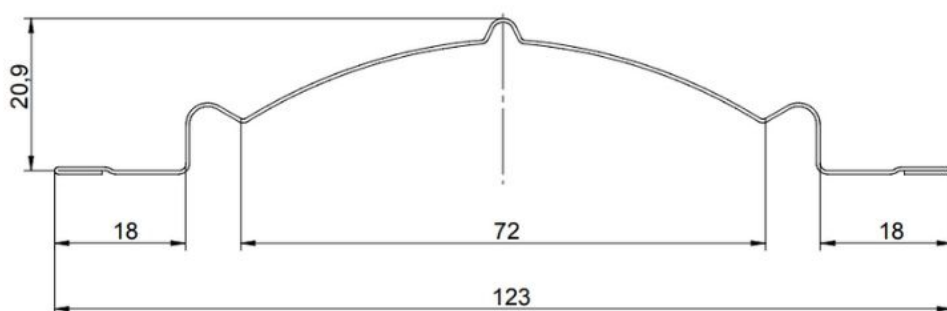

- **Estetyka:** Nowoczesny wygląd, który doskonale komponuje się z innymi elementami architektury, np. dachami z Blachotrapezu.
- **Oszczędność czasu:** Samodzielny montaż i brak konieczności konserwacji to idealne rozwiązanie dla osób ceniących wygodę.

Kompleksowe rozwiązanie: Dzięki produktom GARD zyskujesz system ogrodzeń, który łączy estetykę, bezpieczeństwo i łatwość montażu. Dedykowany transport w specjalnych stojakach zapewnia bezpieczeństwo Twojego zamówienia podczas dostawy.

Zamów teraz sztachety ogrodzeniowe wąskie GARD!

Postaw na rozwiązanie, które łączy trwałość, elegancję i wygodę.

Zadbaj o estetykę i bezpieczeństwo swojej posesji z systemami ogrodzeń GARD!

[Skontaktuj się z doradcą technicznym](#) lub [odwiedź stronę producenta](#), by dowiedzieć się więcej.

Szczegóły techniczne

Wysokość profilu:	20,9 mm	Długość elementu:	na żądany wymiar
Szerokość wsadu:	156 mm	Maksymalna zalecana długość elementu:	2400 mm
Szerokość użytkowa:	123 mm	Minimalna długość elementu:	150 mm
Szerokość całkowita:	123 mm		

Wymiary i przekrój poprzeczny

Sztachety ogrodzeniowe wąskie dostępne z możliwością cięcia prostego oraz po łuku.