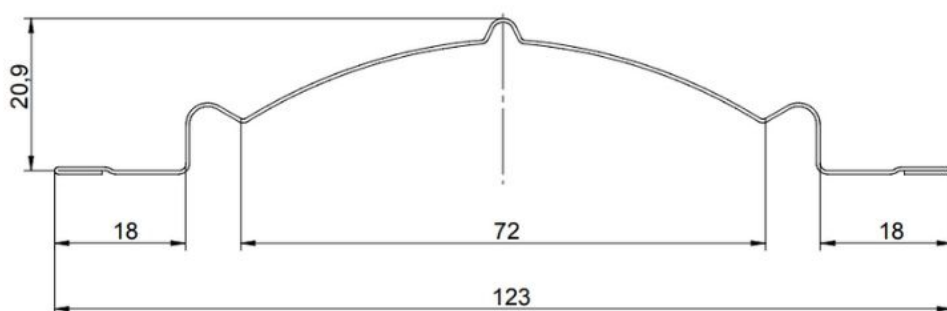

Szczegóły techniczne

Wysokość profilu:	20,9 mm	Długość elementu:	na żądany wymiar
Szerokość wsadu:	156 mm	Maksymalna zalecana długość elementu:	2400 mm
Szerokość użytkowa:	123 mm	Minimalna długość elementu:	150 mm
Szerokość całkowita:	123 mm		

Wymiary i przekrój poprzeczny

Sztachety ogrodzeniowe wąskie dostępne z możliwością cięcia prostego oraz po łuku.

Produkt posiada dodatkowe opcje:

Wybierz długość: 50cm , 51cm , 52cm , 53cm , 54cm , 55cm , 56cm , 57cm , 58cm , 59cm , 60cm , 61cm , 62cm , 63cm , 64cm , 65cm , 66cm , 67cm , 68cm , 69cm , 70cm , 71cm , 72cm , 73cm , 74cm , 75cm , 76cm , 77cm , 78cm , 79cm , 80cm , 81cm , 82cm , 83cm , 84cm , 85cm , 86cm , 87cm , 88cm , 89cm , 90cm , 91cm , 92cm , 93cm , 94cm , 95cm , 96cm , 97cm , 98cm , 99cm , 100cm , 101cm , 102cm , 103cm , 104cm , 105cm , 106cm , 107cm , 108cm , 109cm , 110cm , 111cm , 112cm , 113cm , 114cm , 115cm , 116cm , 117cm , 118cm , 119cm , 120cm , 121cm , 122cm , 123cm , 124cm , 125cm , 126cm , 127cm , 128cm , 129cm , 130cm , 131cm , 132cm , 133cm , 134cm , 135cm , 136cm , 137cm , 138cm , 139cm , 140cm , 141cm , 142cm , 143cm , 144cm , 145cm , 146cm , 147cm , 148cm , 149cm , 150cm , 151cm , 152cm , 153cm , 154cm , 155cm , 156cm , 157cm , 158cm , 159cm , 160cm , 161cm , 162cm , 163cm , 164cm , 165cm , 166cm , 167cm , 168cm , 169cm , 170cm , 171cm , 172cm , 173cm , 174cm , 175cm , 176cm , 177cm , 178cm , 179cm , 180cm , 181cm , 182cm , 183cm , 184cm , 185cm , 186cm , 187cm , 188cm , 189cm , 190cm , 191cm , 192cm , 193cm , 194cm , 195cm , 196cm , 197cm , 198cm , 199cm , 200cm , 201cm , 202cm , 203cm , 204cm , 205cm , 206cm , 207cm , 208cm , 209cm , 210cm , 211cm , 212cm , 213cm , 214cm , 215cm , 216cm , 217cm , 218cm , 219cm , 220cm , 221cm , 222cm , 223cm , 224cm , 225cm , 226cm , 227cm , 228cm , 229cm , 230cm , 231cm , 232cm , 233cm , 234cm , 235cm , 236cm , 237cm , 238cm , 239cm , 240cm