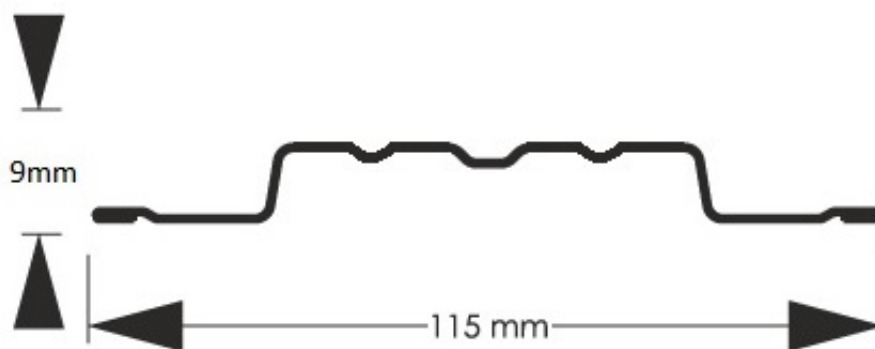

Opis produktu

Sztacheta metalowa Terra to jeden z modeli sztachet najczęściej wybierany przez klientów do montażu poziomego. Prostota kształtu i wielokrotne przetłoczenia sprawiają że sztacheta wygląda jak prawdziwa deska i zachowuje swą sztywność zarówno w poziomie jak i w pionie. Do montażu poziomego sztachety docinane są na wprost. Wykonana jest z blachy obustronnie powlekanej w kolorze grafitowym w połysku odcień RAL7016

Wysokiej klasy sztachety metalowe to wspaniała wizytówka każdego budynku – domu jednorodzinnego, punktu usługowego czy handlowego. Oferowane przez nas modele wyróżniają się oryginalnym stylem, który z łatwością dopasujesz do wyglądu elewacji. Poza tym nasze sztafety metalowe charakteryzują się ogromną solidnością i nie wymagają malowania i konserwacji, dzięki temu będą z powodzeniem służyły Ci przez wiele lat. Ogrodzenie sztachetowe to inwestycja, a z jej pozytywnych efektów będziesz naprawdę długo korzystać. Jednocześnie zamówisz u nas modele o odpowiedniej szerokości, długości czy wyglądzie. Oprócz tego montaż sztachet metalowych jest bardzo prosty i możesz je połączyć także z innymi materiałami typu kamień czy beton. Przekonaj się o tym, że styl i funkcjonalność takiego ogrodzenia zapewni Ci same korzyści.