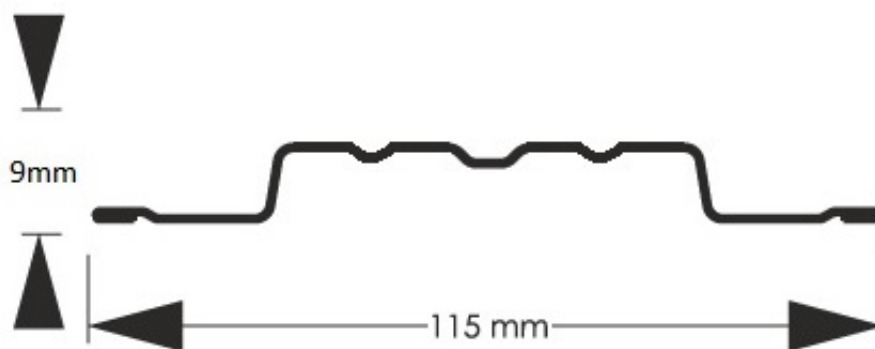

Opis produktu

Sztacheta metalowa Terra to jeden z modeli sztachet najczęściej wybierany przez klientów do montażu poziomego. Prostota kształtu i wielokrotne przetłoczenia sprawiają że sztacheta wygląda jak prawdziwa deska i zachowuje swą sztywność zarówno w poziomie jak i w pionie. Do montażu poziomego sztachety docinane są na wprost. Wykonana jest z blachy obustronnie powlekanej w kolorze grafitowym odcień MAT 7016

Wysokiej klasy sztachety metalowe to wspaniała wizytówka każdego budynku – domu jednorodzinnego, punktu usługowego czy handlowego. Oferowane przez nas modele wyróżniają się oryginalnym stylem, który z łatwością dopasujesz do wyglądu elewacji. Poza tym nasze sztafety metalowe charakteryzują się ogromną solidnością i nie wymagają malowania i konserwacji, dzięki temu będą z powodzeniem służyły Ci przez wiele lat. Ogrodzenie sztachetowe to inwestycja, a z jej pozytywnych efektów będziesz naprawdę długo korzystać. Jednocześnie zamówisz u nas modele o odpowiedniej szerokości, długości czy wyglądzie. Oprócz tego montaż sztachet metalowych jest bardzo prosty i możesz je połączyć także z innymi materiałami typu kamień czy beton. Przekonaj się o tym, że styl i funkcjonalność takiego ogrodzenia zapewni Ci same korzyści.