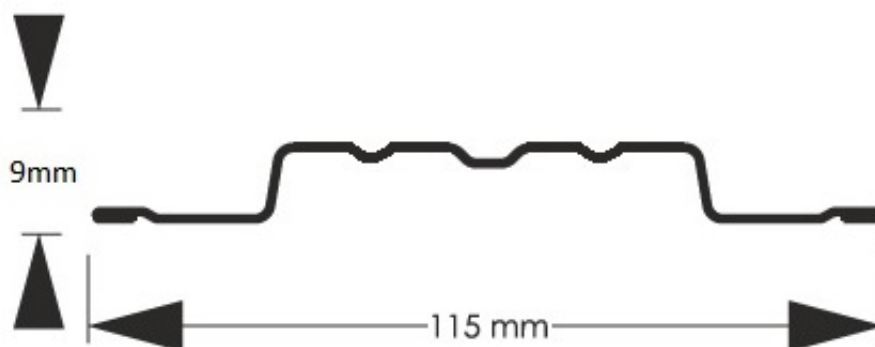

Opis produktu

Sztacheta metalowa Terra to jeden z modeli sztachet najczęściej wybierany przez klientów do montażu poziomego. Prostota kształtu i wielokrotne przetłoczenia sprawiają że sztacheta wygląda jak prawdziwa deska i zachowuje swą sztywność zarówno w poziomie jak i w pionie. Do montażu poziomego sztachety docinane są na wprost. Wykonana jest z blachy obustronnie powlekanej w kolorze grafitowym odcień MAT 7016

Wysokiej klasy sztachety metalowe to wspaniała wizytówka każdego budynku – domu jednorodzinnego, punktu usługowego czy handlowego. Oferowane przez nas modele wyróżniają się oryginalnym stylem, który z łatwością dopasujesz do wyglądu elewacji. Poza tym nasze sztafety metalowe charakteryzują się ogromną solidnością i nie wymagają malowania i konserwacji, dzięki temu będą z powodzeniem służyły Ci przez wiele lat. Ogrodzenie sztachetowe to inwestycja, a z jej pozytywnych efektów będziesz naprawdę długo korzystać. Jednocześnie zamówisz u nas modele o odpowiedniej szerokości, długości czy wyglądzie. Oprócz tego montaż sztachet metalowych jest bardzo prosty i możesz je połączyć także z innymi materiałami typu kamień czy beton. Przekonaj się o tym, że styl i funkcjonalność takiego ogrodzenia zapewni Ci same korzyści.