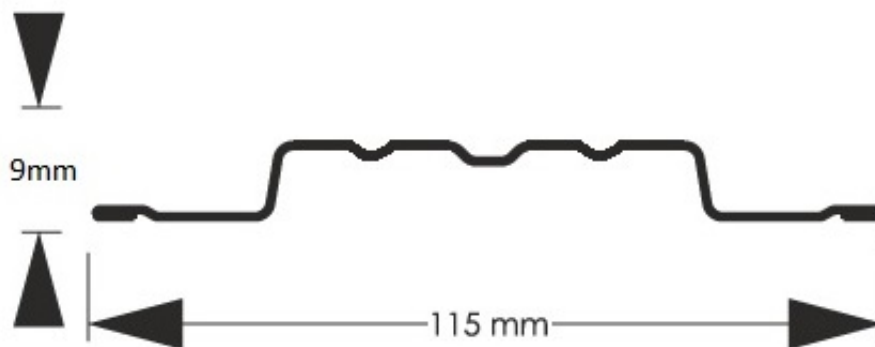

Opis produktu

Sztacheta metalowa Terra to jeden z modeli sztachet najczęściej wybierany przez klientów do montażu poziomego. Prostota kształtu i wielokrotne przetłoczenia sprawiają że sztacheta wygląda jak prawdziwa deska i zachowuje swą sztywność zarówno w poziomie jak i w pionie. Do montażu poziomego sztachety docinane są na wprost. Wykonana jest z blachy obustronnie powlekanej w kolorze grafitowym odcień MAT 7016

Wysokiej klasy sztachety metalowe to wspaniała wizytówka każdego budynku – domu jednorodzinnego, punktu usługowego czy handlowego. Oferowane przez nas modele wyróżniają się oryginalnym stylem, który z łatwością dopasujesz do wyglądu elewacji. Poza tym nasze sztafety metalowe charakteryzują się ogromną solidnością i nie wymagają malowania i konserwacji, dzięki temu będą z powodzeniem służyły Ci przez wiele lat. Ogrodzenie sztachetowe to inwestycja, a z jej pozytywnych efektów będziesz naprawdę długo korzystać. Jednocześnie zamówisz u nas modele o odpowiedniej szerokości, długości czy wyglądzie. Oprócz tego montaż sztachet metalowych jest bardzo prosty i możesz je połączyć także z innymi materiałami typu kamień czy beton. Przekonaj się o tym, że styl i funkcjonalność takiego ogrodzenia zapewni Ci same korzyści.