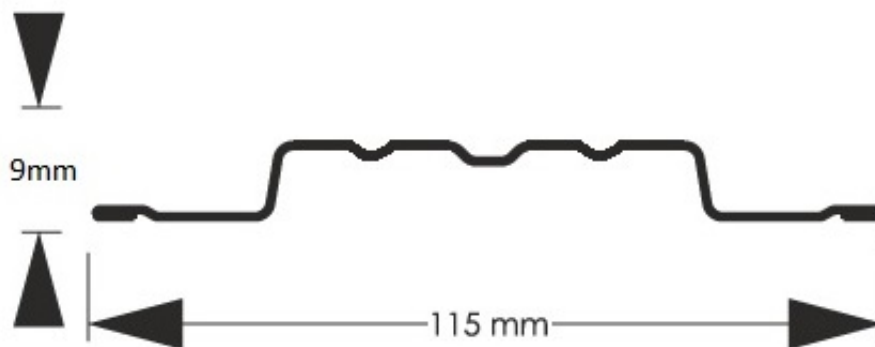

Link do produktu: <https://staloweogrodzenie.pl/sztacheta-metalowa-terra-z-blachy-powlekanej-obustronnie-kolor-grafitowy-mat-7016-p-102.html>

## Sztacheta metalowa Terra z blachy powlekanej obustronnie kolor grafitowy MAT 7016

Cena	<b>9,60 zł</b>
Dostępność	<b>Dostępny</b>
Czas wysyłki	<b>14 dni</b>
Numer katalogowy	<b>SZ-0102-SO</b>

### Opis produktu

**Sztacheta metalowa Terra** to jeden z modeli sztachet najczęściej wybierany przez klientów do montażu poziomego. Prostota kształtu i wielokrotne przetłoczenia sprawiają że sztacheta wygląda jak prawdziwa deska i zachowuje swą sztywność zarówno w poziomie jak i w pionie. Do montażu poziomego sztachety docinane są na wprost. Wykonana jest z blachy obustronnie powlekanej w kolorze grafitowym odcień MAT 7016

**Wysokość 9 mm  
profilu**  
**Szerokość 115 mm  
użytkowa**  
**Szerokość 115mm  
całkowita**  
**Maksymal 2500 mm  
na  
długość**

**Minimalna 500 mm  
długość**

**Oferowan proste**

Produkt posiada dodatkowe opcje: