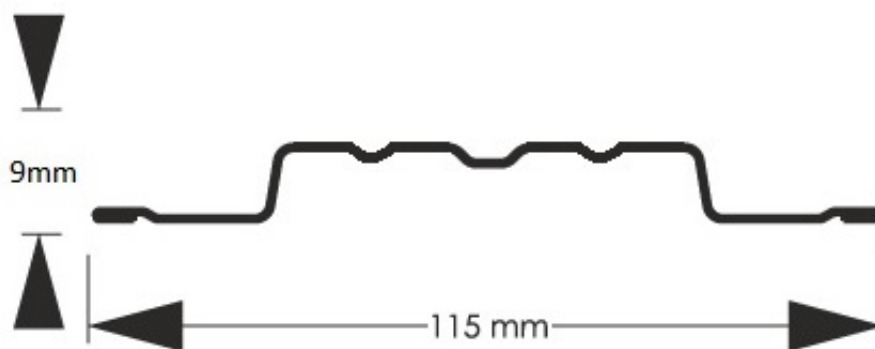

Opis produktu

Sztacheta metalowa Terra to jeden z modeli sztachet najczęściej wybierany przez klientów do montażu poziomego. Prostota kształtu i wielokrotne przetłoczenia sprawiają że sztacheta wygląda jak prawdziwa deska i zachowuje swą sztywność zarówno w poziomie jak i w pionie. Do montażu poziomego sztachety docinane są na wprost. Wykonana jest z blachy obustronnie powlekanej w kolorze czarnym odcień MAT 9005

Wysokiej klasy sztachety metalowe to wspaniała wizytówka każdego budynku – domu jednorodzinnego, punktu usługowego czy handlowego. Oferowane przez nas modele wyróżniają się oryginalnym stylem, który z łatwością dopasujesz do wyglądu elewacji. Poza tym nasze sztafety metalowe charakteryzują się ogromną solidnością i nie wymagają malowania i konserwacji, dzięki temu będą z powodzeniem służyły Ci przez wiele lat. Ogrodzenie sztachetowe to inwestycja, a z jej pozytywnych efektów będziesz naprawdę długo korzystać. Jednocześnie zamówisz u nas modele o odpowiedniej szerokości, długości czy wyglądzie. Oprócz tego montaż sztachet metalowych jest bardzo prosty i możesz je połączyć także z innymi materiałami typu kamień czy beton. Przekonaj się o tym, że styl i funkcjonalność takiego ogrodzenia zapewni Ci same korzyści.