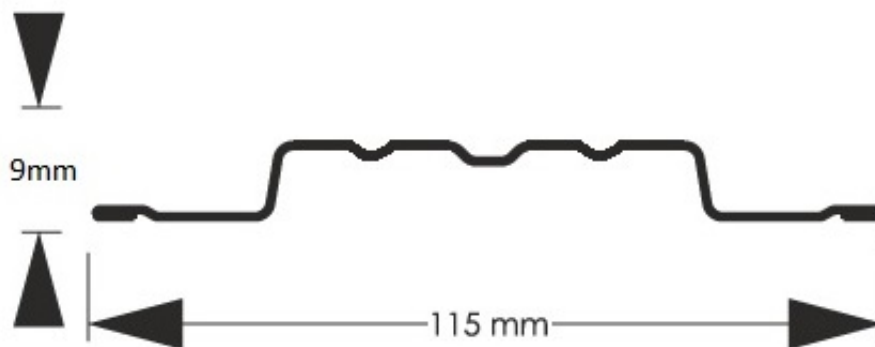

Opis produktu

Sztacheta metalowa Terra to jeden z modeli sztachet najczęściej wybierany przez klientów do montażu poziomego. Prostota kształtu i wielokrotne przetłoczenia sprawiają że sztacheta wygląda jak prawdziwa deska i zachowuje swą sztywność zarówno w poziomie jak i w pionie. Do montażu poziomego sztachety docinane są na wprost. Wykonana jest z blachy obustronnie powlekanej w kolorze czarnym odcień MAT 9005

Wysokiej klasy sztachety metalowe to wspaniała wizytówka każdego budynku – domu jednorodzinnego, punktu usługowego czy handlowego. Oferowane przez nas modele wyróżniają się oryginalnym stylem, który z łatwością dopasujesz do wyglądu elewacji. Poza tym nasze sztafety metalowe charakteryzują się ogromną solidnością i nie wymagają malowania i konserwacji, dzięki temu będą z powodzeniem służyły Ci przez wiele lat. Ogrodzenie sztachetowe to inwestycja, a z jej pozytywnych efektów będziesz naprawdę długo korzystać. Jednocześnie zamówisz u nas modele o odpowiedniej szerokości, długości czy wyglądzie. Oprócz tego montaż sztachet metalowych jest bardzo prosty i możesz je połączyć także z innymi materiałami typu kamień czy beton. Przekonaj się o tym, że styl i funkcjonalność takiego ogrodzenia zapewni Ci same korzyści.